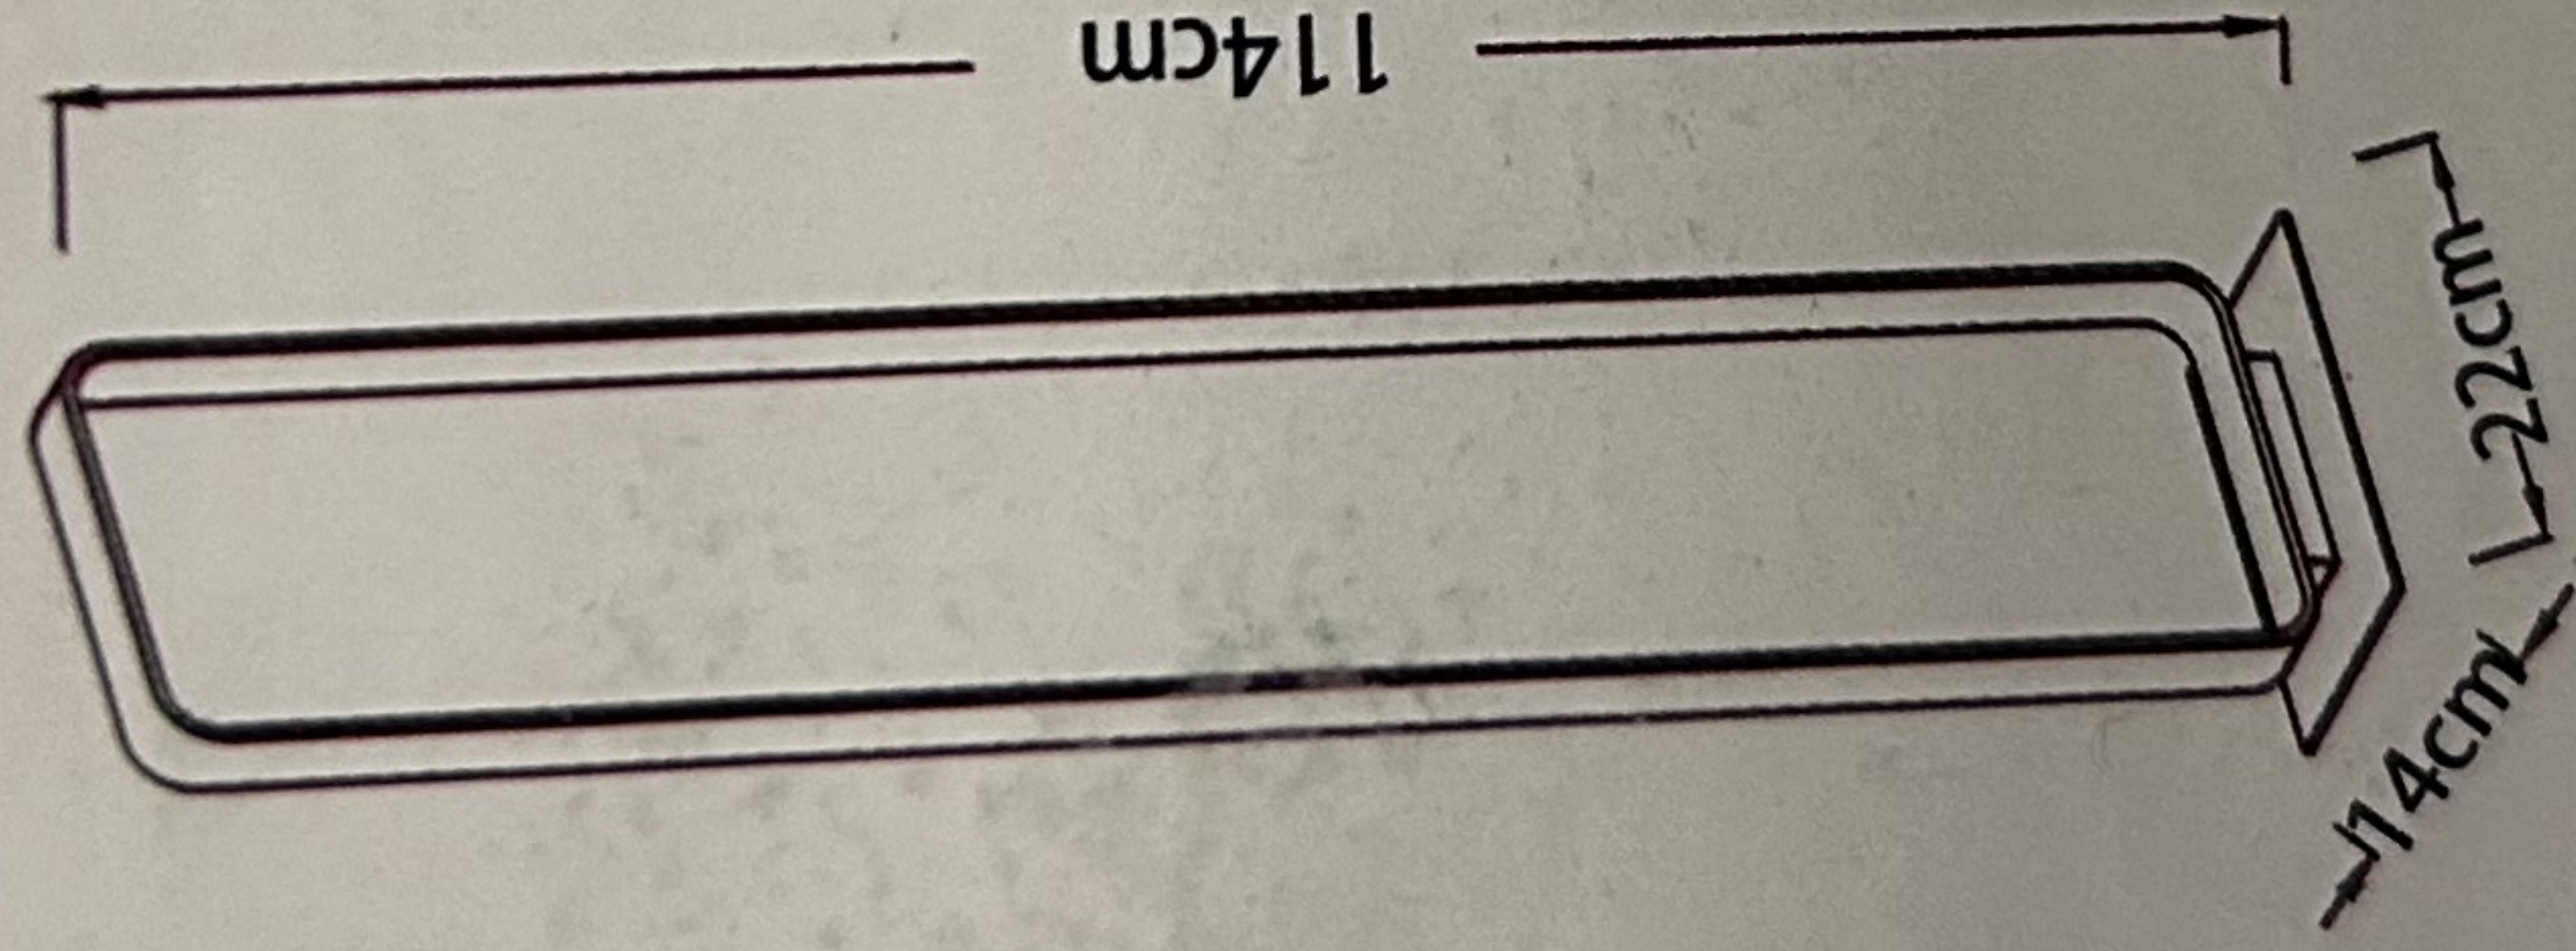

www

INDOOR
INTERIEUR

2 x 8W · COB · LED
3000K · 1200lm

RoHS

CE

ERAC

www.lucide.be

79701/16/30