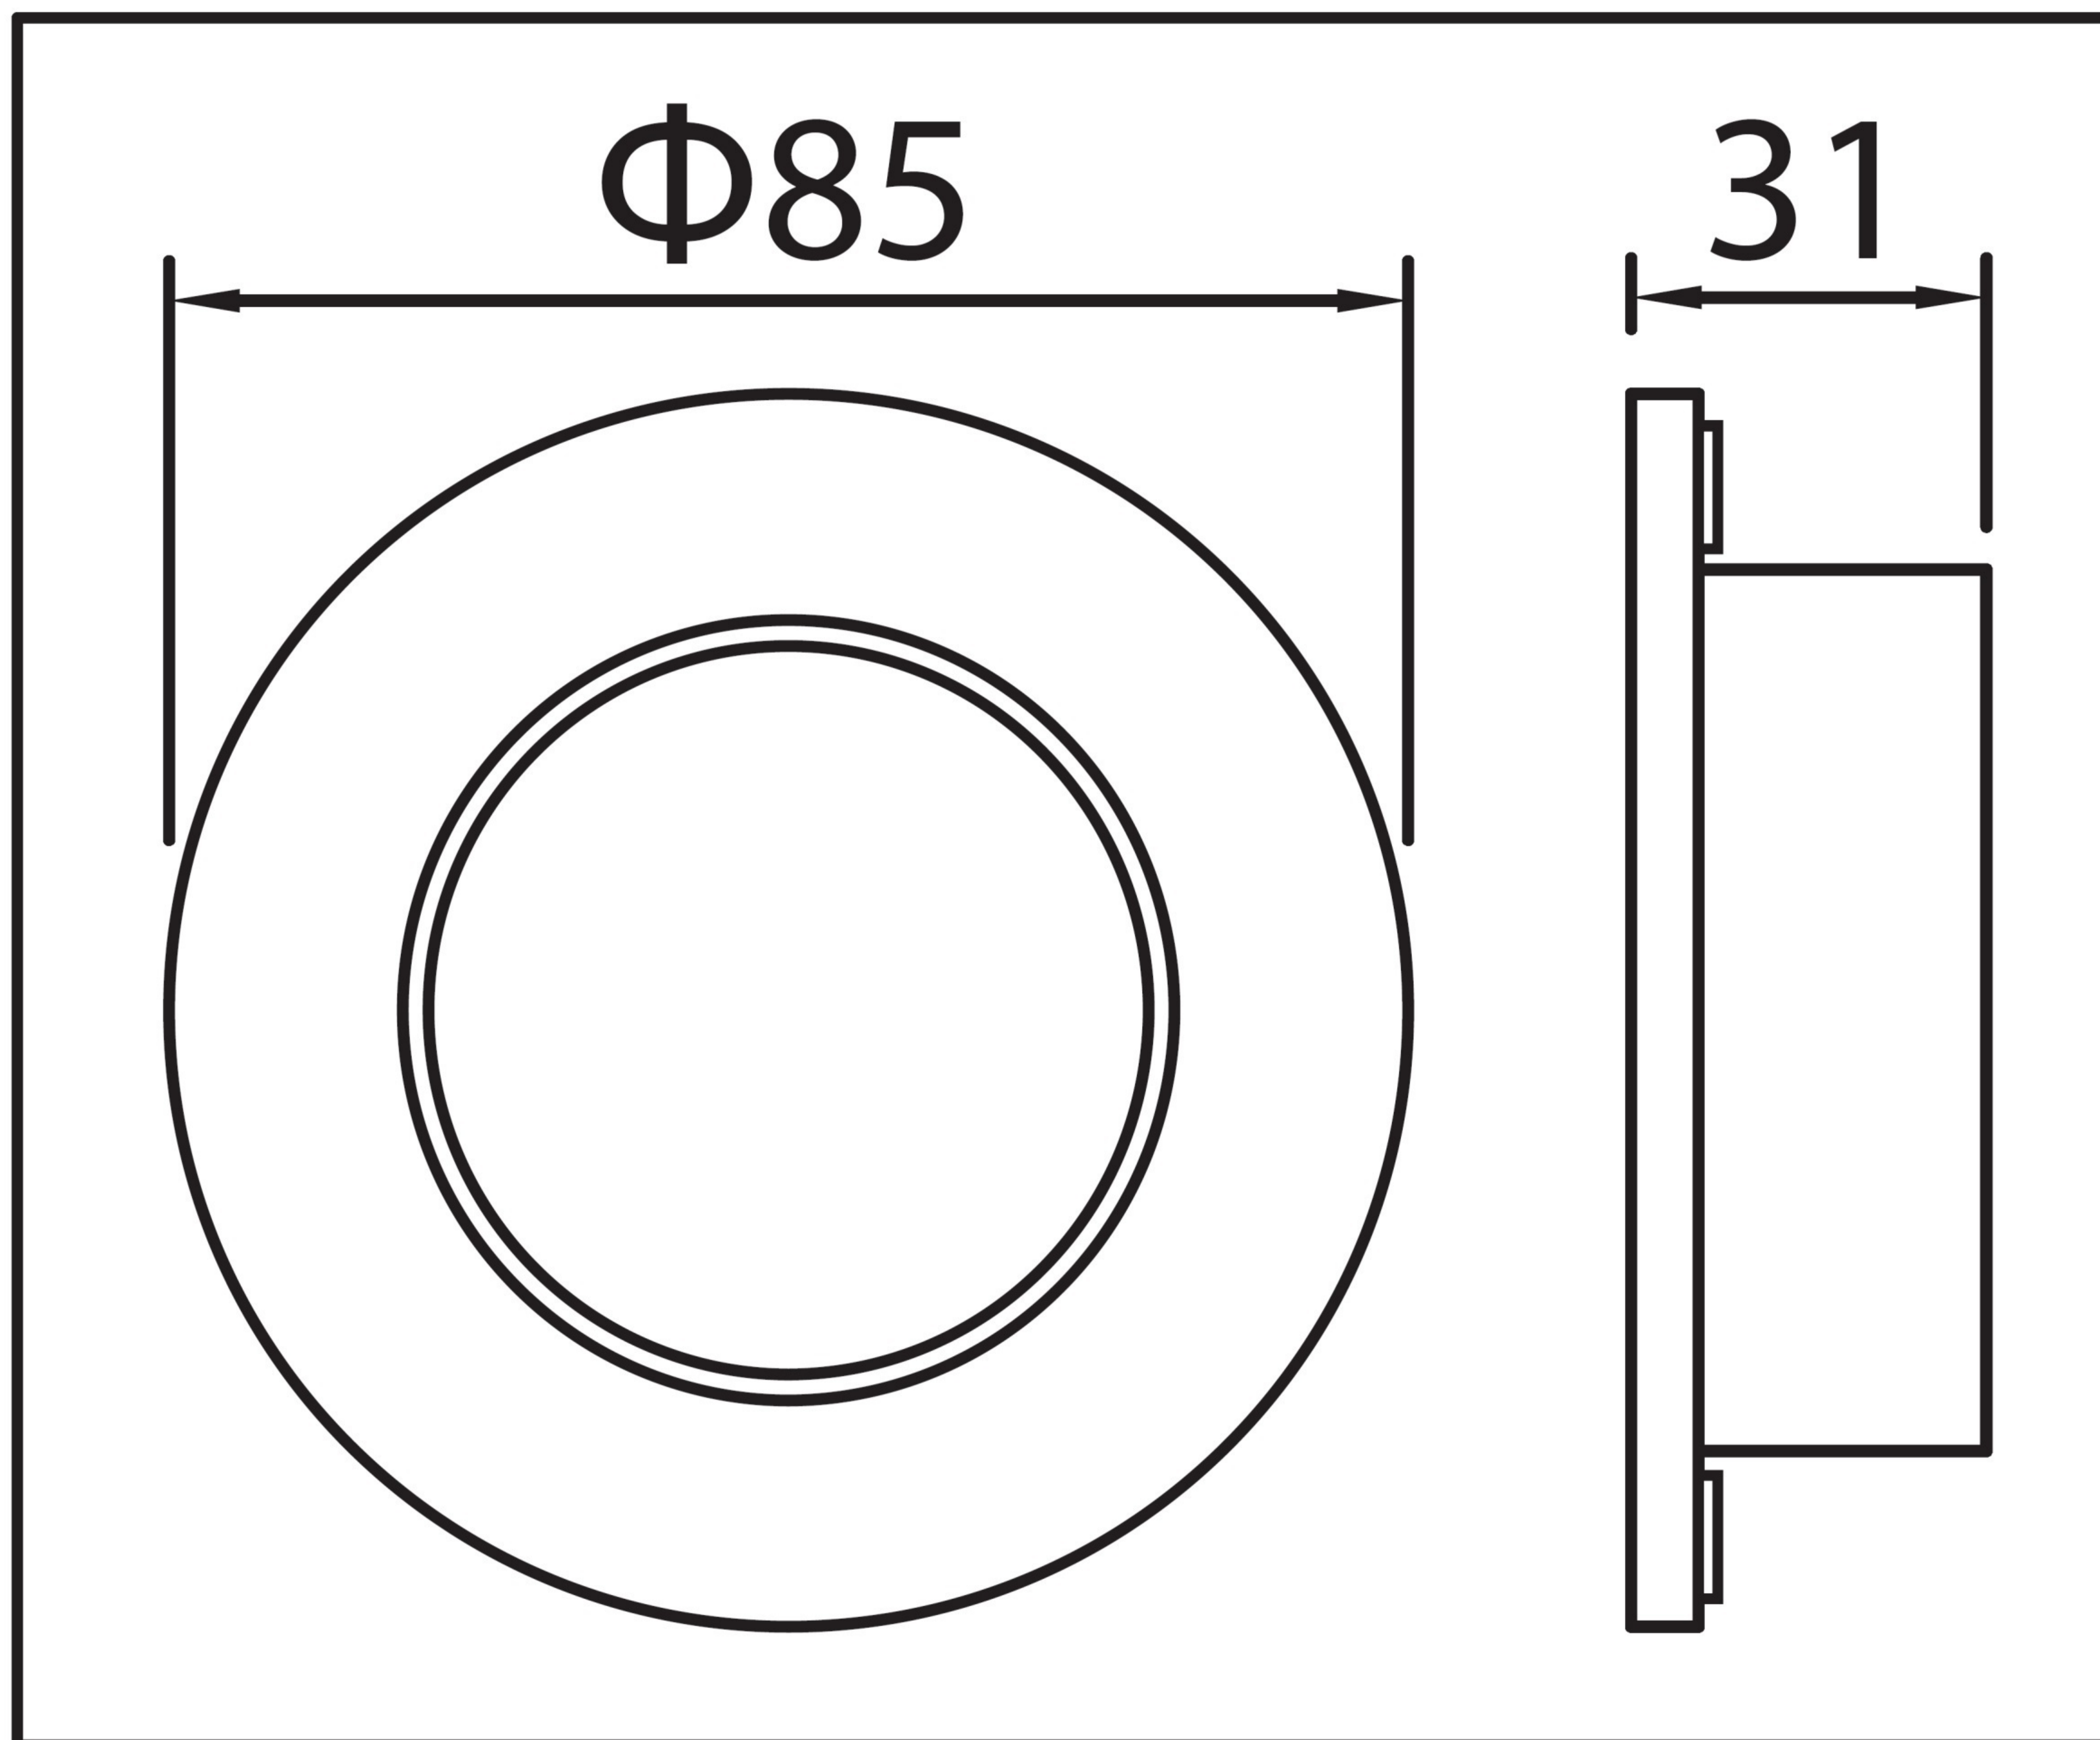

# Art.-Nr.: 6729IP65-11

## Satin effect Downlight

IP65/ca.  $\Phi 85$ mm

Trango GmbH  
Jakobsberg 1  
D-59929 Brilon  
[www.trango.de](http://www.trango.de)