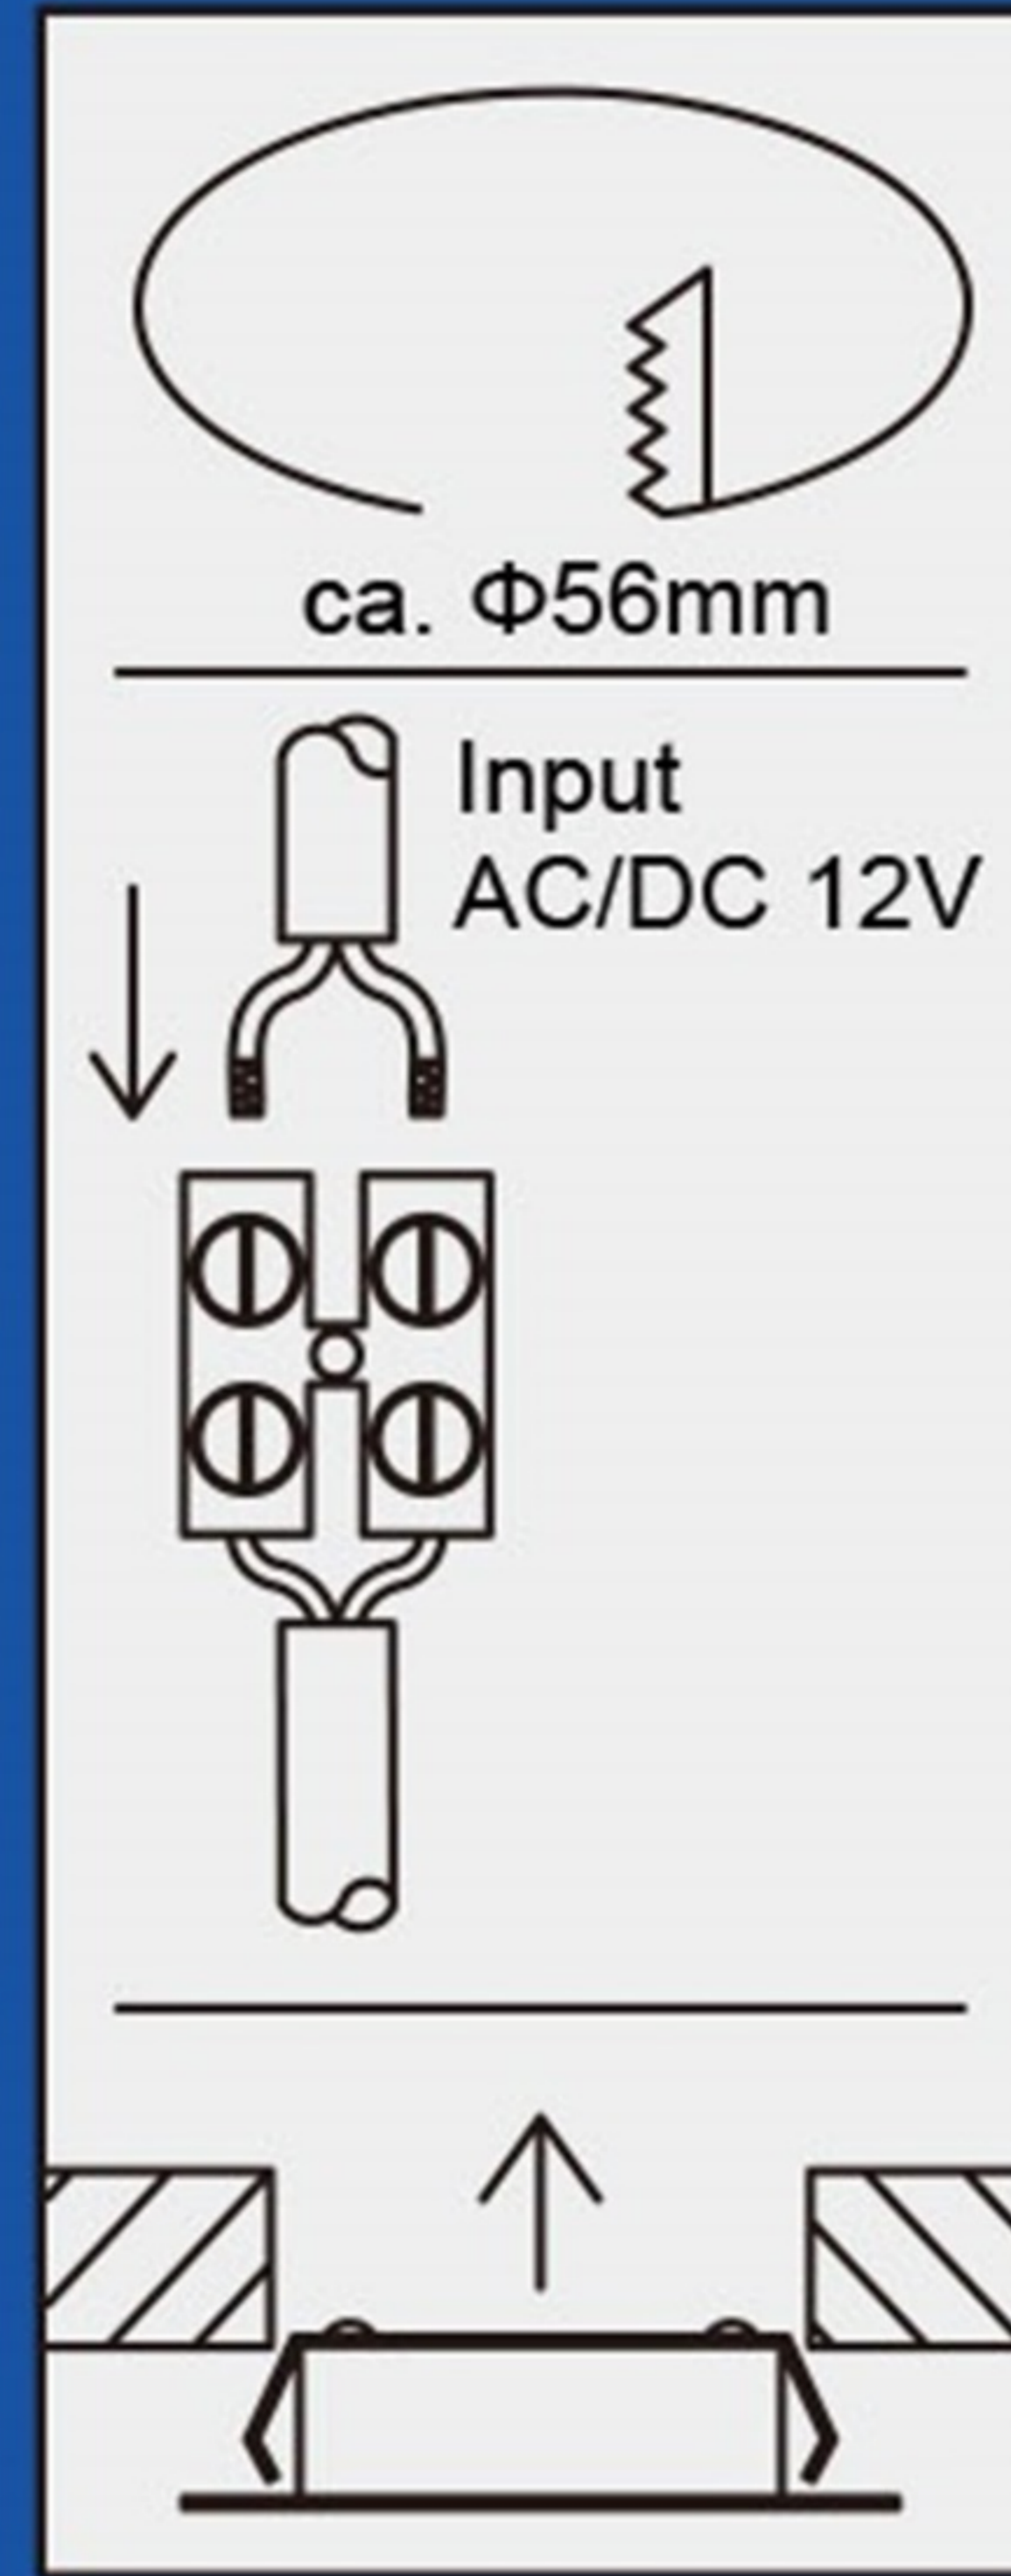

www.trango-brilon.de

TRANGO
Downlight

Chrome effect input 12V 3.5 Watt 3000K Color temperature

Trango GmbH
Strackestr. 22 59929 Brilon
Germany

TRANGO
Downlight

TRANGO TGG4E-018

Diese Leuchte enthält eingebaute LED-Lampen

Die Lampen können in der Leuchte nicht ausgetauscht werden.

874/2012

- Chrome effect
- Wire length: 20cm
- ca. Ø73mm
- Input: AC/DC 12V
- LED/3000K
- /2.5W/260lm

Art.-Nr.: TGG4E-018

SIZE: 77x30x77mm