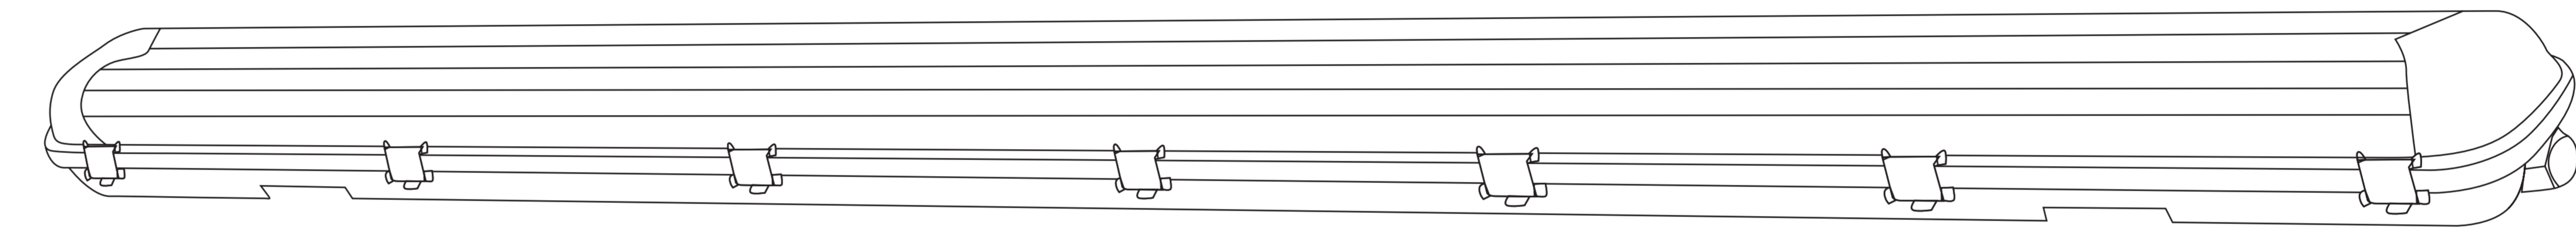

120CM **INCL. 14 STAINLESS STEEL CLIPS**

HOFTRONIC™
T8 LED FIXTURE DOUBLE
T8 Feuchtraumleuchte doppel - Luminaire à led T8 double

HOFTRONIC™
T8 LED FIXTURE DOUBLE

120CM **INCL. 14 STAINLESS STEEL CLIPS**

EN T8 LED fixture double
NL T8 LED armatuur dubbel
DE T8 Feuchtraumleuchte doppel
FR Luminaire à LED T8 double
ES Luminaria LED T8 doble
PT Luminária T8 LED duplo

HOFTRONIC™
T8 LED FIXTURE DOUBLE

T8 Feuchtraumleuchte doppel - Luminaire à led T8 double

120CM **INCL. 14 STAINLESS STEEL CLIPS**