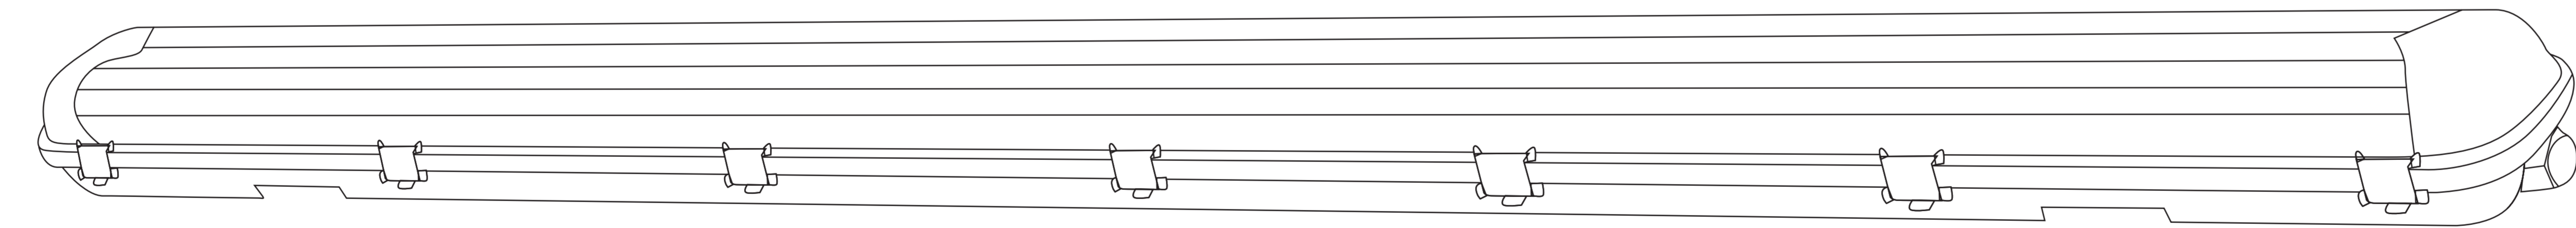

INPUT POWER
220-240V ~ 50/60Hz

DIMENSIONS
L1272 X W102 X H73mm

OPERATING TEMP.
-25°C ~ 50°C

LINKABLE
Yes

CABLE GLAND
PG9

MATERIAL
ABS+PC

HOF Trading B.V.
Fahrenheitstraat 11
6003 DC Weert
The Netherlands

Made in China

www.hoftronic.com

SKU 5437175

HOFTRONIC™
T8 LED FIXTURE DOUBLE

120CM **INCL. 14 STAINLESS STEEL CLIPS**