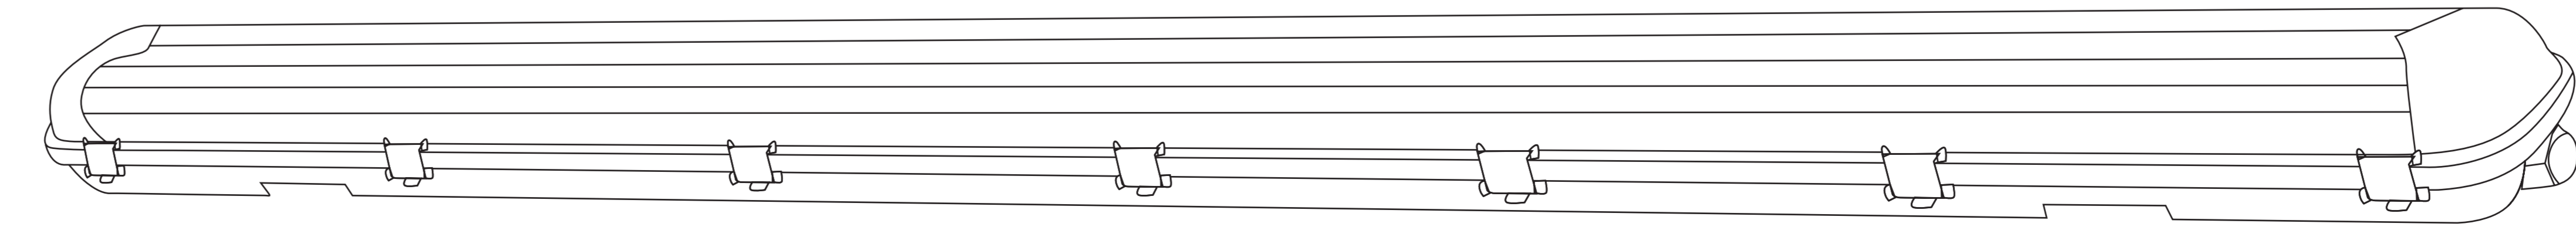

EN T8 LED fixture double
NL T8 LED armatuur dubbel
DE T8 Feuchtraumleuchte doppel
FR Luminaire à LED T8 double
ES Luminaria LED T8 doble
PT Luminária T8 LED duplo