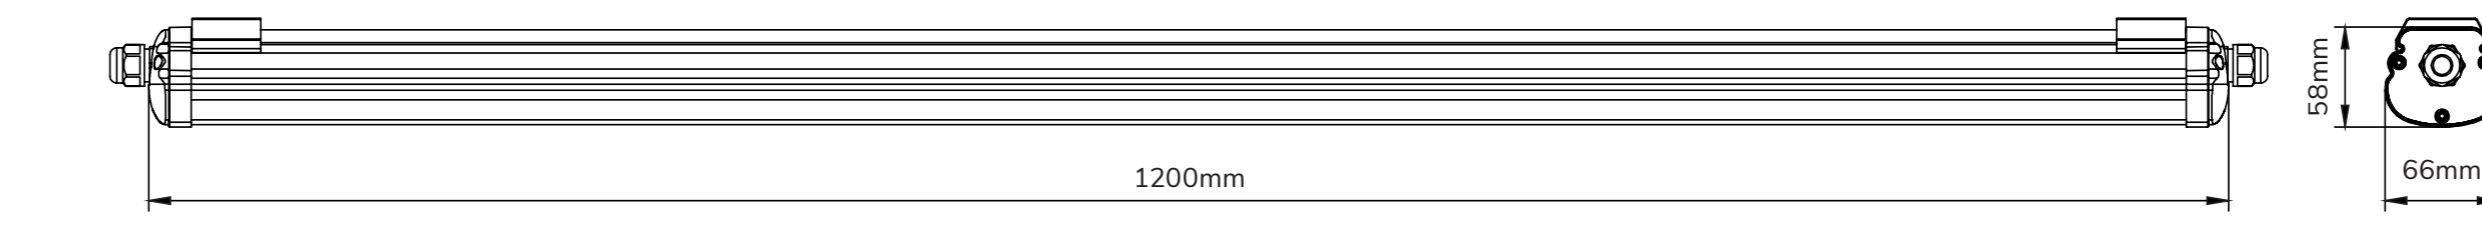

HOFTRONIC™

S02 SERIES LUMINAIRE 24W **120CM**

S02 Series Leuchte 24W - Luminaire série S02 24W

INPUT POWER
220-240V ~ 50/60Hz

POWER
24W

LUMEN
3840 Lumen

IK07
Impact proof

CRI
80Ra

POWER FACTOR
>0.9

OPERATING TEMP.
-20°C ~ 40°C

DIMENSIONS
L1200 X W66 X H58mm

MATERIAL
PC

EN S02 Series luminaire 24W
NL S02-serie armatuur 24W
DE S02 Series Leuchte 24W
FR Luminaire série S02 24W
ES Luminaria serie S02 24W
PT Luminária da série S02 24W

IT Apparecchio serie S02 24W
PL Oprawa serii S02 o mocy 24W
SV S02-serien armatur 24W
DA Armatur i S02-serien 24W
NN S02-serie armatur 24W
FI S02-sarjan valaisin 24W