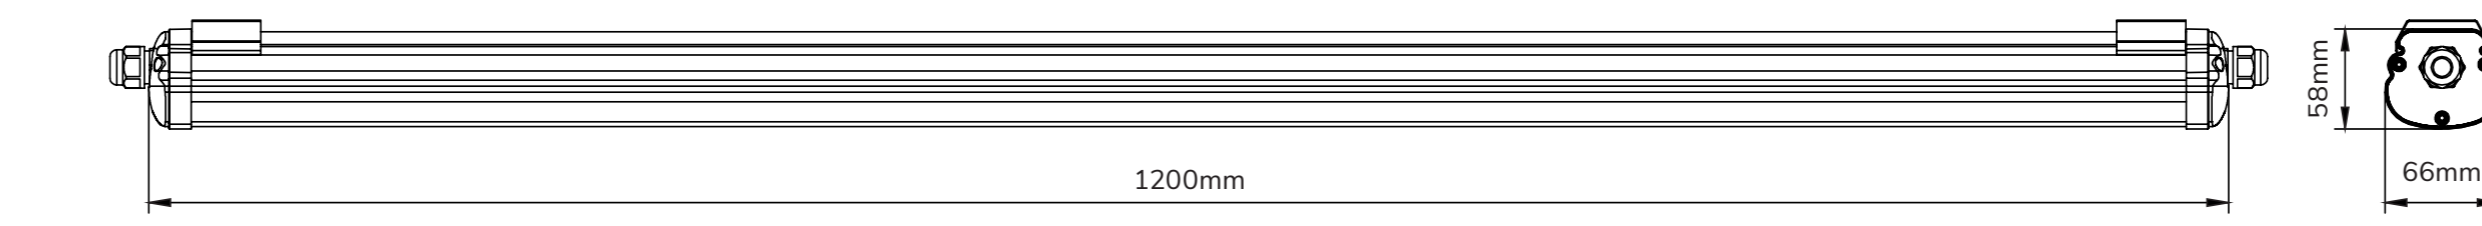

HOFTRONIC™

S02 SERIES LUMINAIRE 24W **120CM**

S02 Series Leuchte 24W - Luminaire série S02 24W

INPUT POWER
220-240V ~ 50/60Hz

POWER
24W

LUMEN
3840 Lumen

IK07
Impact proof

CRI
80Ra

POWER FACTOR
>0.9

OPERATING TEMP.
-20°C ~ 40°C

DIMENSIONS
L1200 X W66 X H58mm

MATERIAL
PC

EN S02 Series luminaire 24W
NL S02-serie armatuur 24W
DE S02 Series Leuchte 24W
FR Luminaire série S02 24W
ES Luminaria serie S02 24W
PT Luminária da série S02 24W

IT Apparecchio serie S02 24W
PL Oprawa serii S02 o mocy 24W
SV S02-serien armatur 24W
DA Armatur i S02-serien 24W
NN S02-serie armatur 24W
FI S02-sarjan valaisin 24W

HOF Trading B.V.
Fahrenheitsaat 11
6003 DC Weert
The Netherlands
Made in China
WWW.HOFTRONIC.COM

HOFTRONIC™

IP65 Rating   2 Year Warranty   IK07 Rating

S02 SERIES LUMINAIRE 24W **120CM**

S02 Series Leuchte 24W
Luminaire série S02 24W

24W **C**
220-240V ~ 50/60Hz
3840Lm
4000K Neutral White Δ 110°