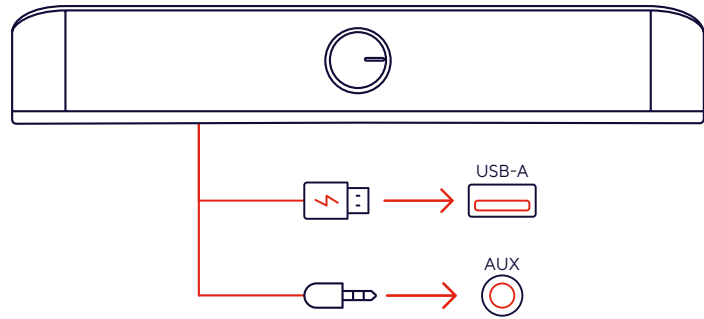

THORNE  
**USER GUIDE**  
ILLUMINATED GAMING SOUNDBAR

Bedienungsanleitung | Mode d'emploi | Gebruikershandleiding | Manuale utente | Manual del usuario | Guia do utilizador | Brukerveiledning |  
Bruksanvisning | Käyttöopas | Brugsvejledning | Instrukcja obsługi | Návod k použití | Návod na používanie | Használati útmutató | Manual de  
utilizare | Ръководство за потребителя | Εγχειρίδιο χρήσης | Kullanıcı kılavuzu | Руководство пользователя | Uporabniški priročnik | Korisnički  
priručnik | Guia do usuário | Посібник користувача | مَدْخَسْتِمْ لِي لِي

1.

2.

1 CLICK ON/OFF

2 VOLUME CONTROL

3.