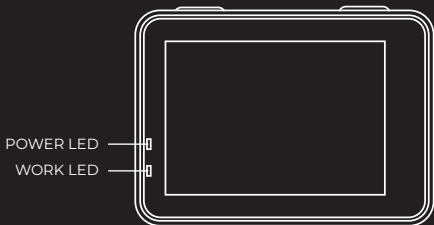

BEDIENINGSHANDLEIDING | OPERATING MANUAL