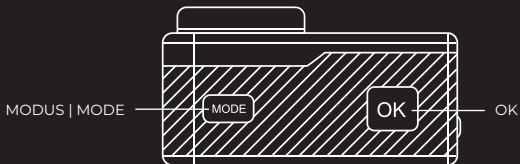

BEDIENINGSHANDLEIDING | OPERATING MANUAL