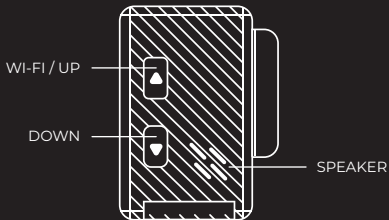

BEDIENINGSHANDLEIDING | OPERATING MANUAL