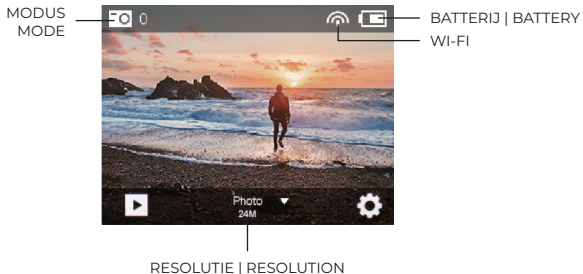

INTERFACE BEDIENING | INTERFACE GUIDE

GEBRUIKSIINSTRUCTIES | INSTRUCTIONS FOR USE

PLAATSING MICRO SD KAART

Plaats een geformatteerde MicroSD kaart in de MicroSD opening.

INSTALLEER EN OPEN BATTERIJ SLUITING