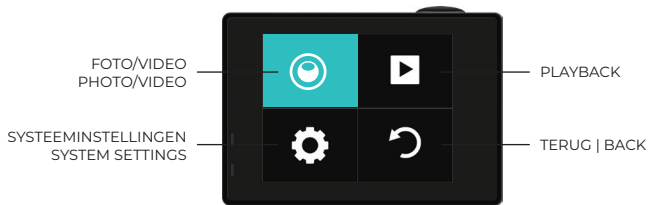

INTERFACE BEDIENING | INTERFACE GUIDE