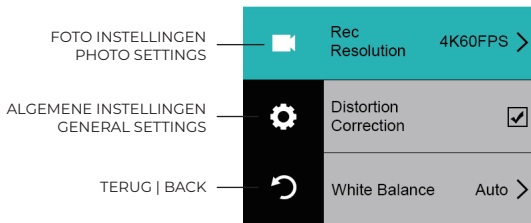

INTERFACE BEDIENING | INTERFACE GUIDE