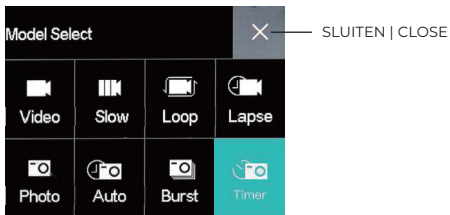

INTERFACE BEDIENING | INTERFACE GUIDE