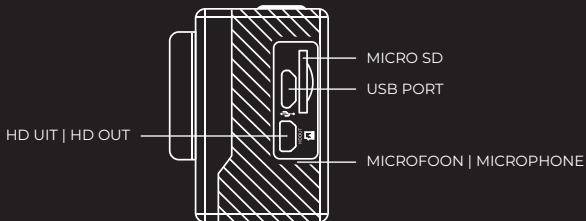

BEDIENINGSHANDLEIDING | OPERATING MANUAL