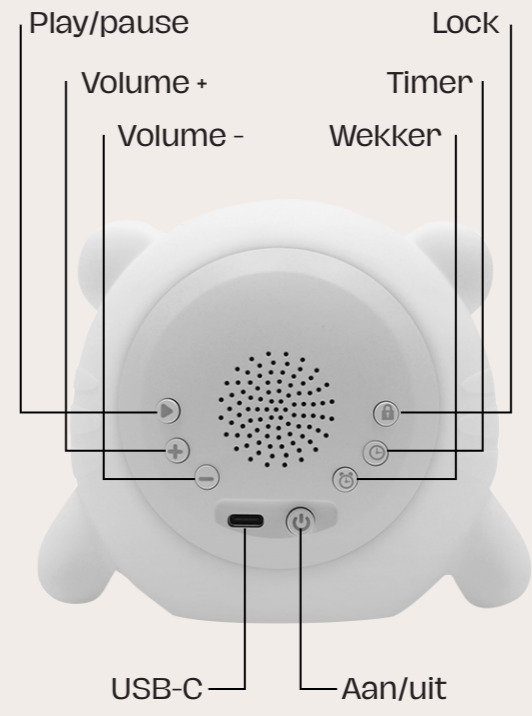

Rosfelde
Slaaptrainer