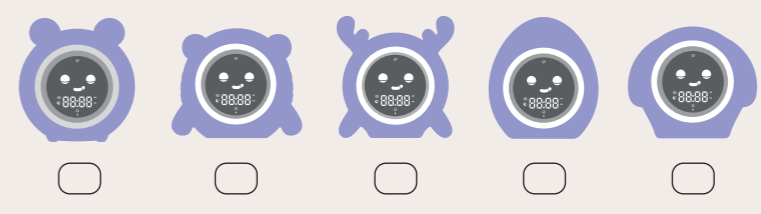

Rosfelde
Slaaptrainer