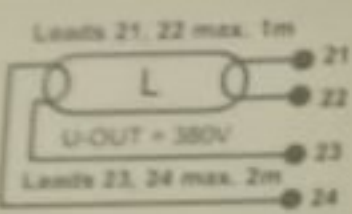

4 008321 863270

Инструкция/Нұсқаулар
www.osram.ru/eac

EAC CE

OSRAM

• N QUICKTRONIC® T8
• L QTz8 1x18/220-240

A2

EAC CCC CE L = 75°C

T8 lamp	U _a [V]	L [lm]	W [W]	λ	LPC
1xL 18W	220-240	3000	0.08	2.98	-15...50