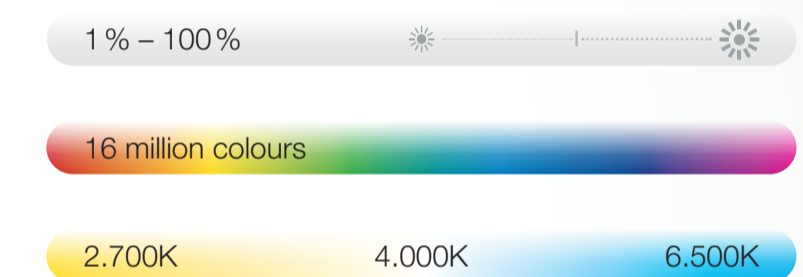

www.hvmm-licht.com

DE
LED WIFI-AUFBAULEUCHE
Metall-Kunststoff/matt-nickel
Inkl. 1x LED-Platine/18W/1.800lm
230V/50Hz/□
Lebensdauer 25.000h
Steuerbar über Fernbedienung 2,4 GHz,
App oder Sprache
kostenlose TELEFUNKEN App
Fernbedienung nicht inkl.
(als Zubehör erhältlich)
Größe: 225x38mm
5 Jahre Garantie

ES
PANEL LED WIFI
Metal-plástico/níquel mate
1x módulo LED integrado/18W/1.800lm
230V/50Hz/□
Duración estimada 25.000h
Ajustable por control remoto 2,4 GHz,
App o por voz
App TELEFUNKEN gratuita
Mando a distancia
(disponible como accesorio)
Tamaño: 225x38mm
5 años de garantía

PL
ŚWIATŁO BUDOWLANE LED WIFI
Metalowy-plastikowy/mat nikiel
Zawiera 1x modul LED/18W/1.800lm
230V/50Hz/□
Żywotność 25.000h
Sterowane na pilota 2,4 GHz, App lub język
Bezpłatna TELEFUNKEN APP
Pilot nie jest dołączony
(dostępne jako wyposażenie dodatkowe)
Wymiary: 225x38mm
5 lat gwarancji

MANUFACTURED FOR AND DISTRIBUTED BY
HVMM LICHT GmbH & Co. KG, Im Kissen 2, 59929 Brilon
TELEFUNKEN and the shown TELEFUNKEN-logos are trademarks of TELEFUNKEN
Licenses GmbH used under a trademark license by Licensee HVMM LICHT GmbH & Co. KG

www.hvmm-licht.com/herstellergarantie