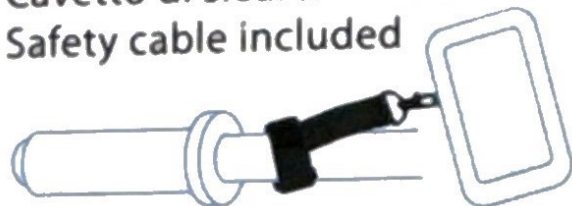

OPTI-SIZED

-  **Custodia porta telefono a misura del display**
-  **Display-sized phone holder case**
-  **Etui porte-téléphone (à mesure du présentoir)**
-  **Handyhülle anpassbar an die Displaygröße**
-  **Estuche porta-telefono (a medida del display)**

Cavetto di sicurezza incluso
Safety cable included

Attacco non incluso

Fixing not included

Controlla le misure del tuo telefono per scegliere la custodia più adatta (senza cover).
Tolleranza di ± 5 mm

Check your phone sizes to find the most suitable case for it (without cover).
 ± 5 mm tolerance

Zip resistenti alla pioggia
Rain resistant zips

Ingresso cavo
Cable inlet

Termosaldature
Heat sealing

Alta resistenza all'acqua
Highly waterproof

Tasche porta tessere
Card holder

LAMPA
www.lampa.it

LAMPA S.p.A.