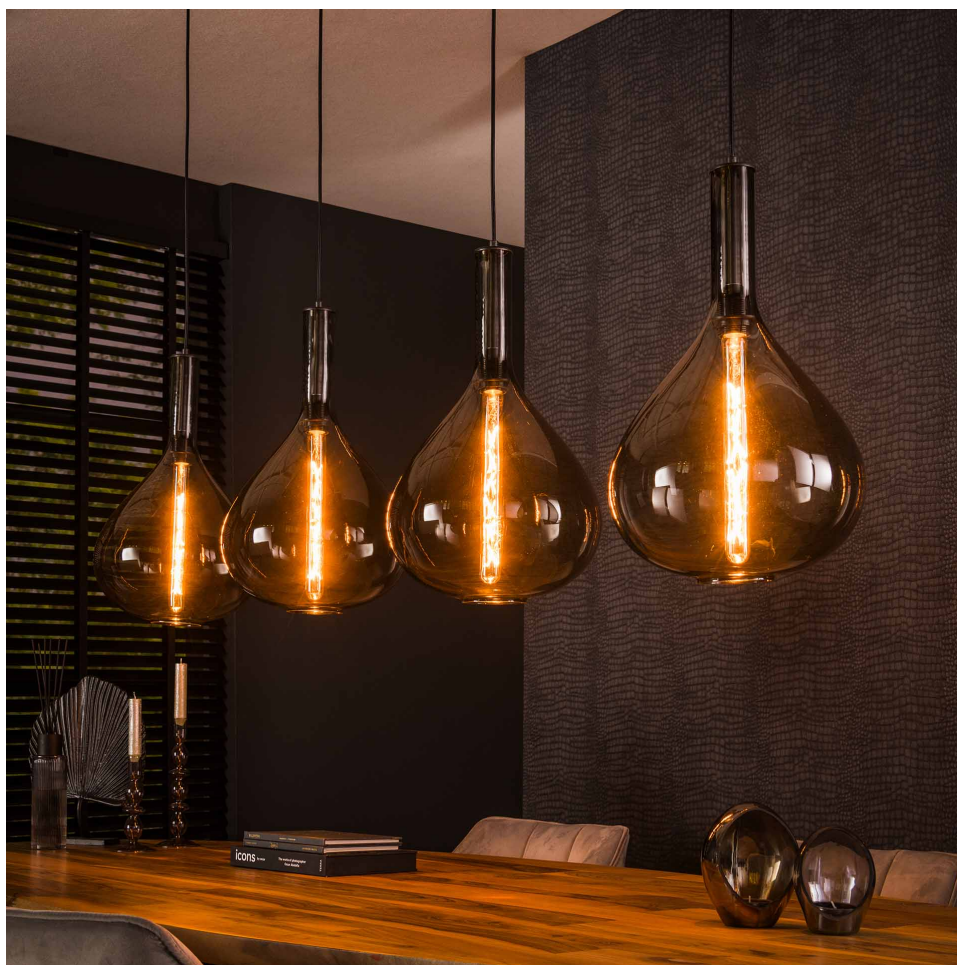

**HANGLAMP DROP SMOKE GLASS | 4 LICHTS | 164X30X150 CM | ARTIC ZWART**

Artikelnummer: 8386/77

EAN: 9508773277526

CE