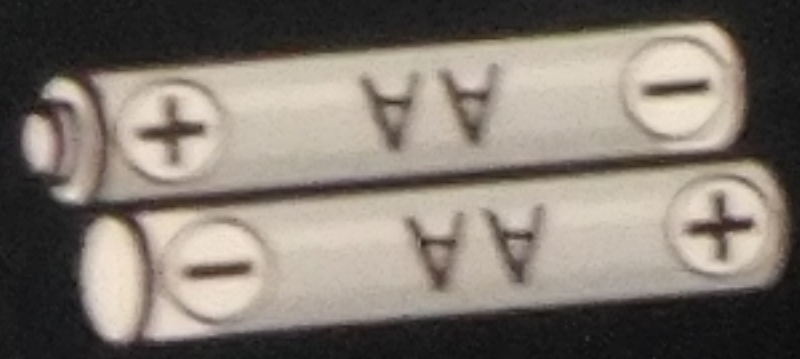

nie: / Elektrické napájení: / Áramellátás: /
/ dahil degildir / não incluído / nem

den, da sie wichtige Informationen enthält.
tain the packaging as it contains important
par le jouet peuvent provoquer des crises
hikt voor kinderen jonger dan 36 maanden.
en in kleur en technische wijzigingen blijven
be conservar el embalaje dado que contiene
nti che potrebbe causare attacchi epiletti-
rsk! Denna leksak genererar ljuspulser som
uden ikäisille lapsille. Pieniä osia. Tukehtumis-
or barn under 3 år. Smådelar. Innehåller små-
varsel! Ikke egnet for barn under 36 måne-
beholdt. **Dikkat!** 36 aydan küçük çocuklar
eğişiklikler yapma hakkı saklıdır. **PT Atenção!**