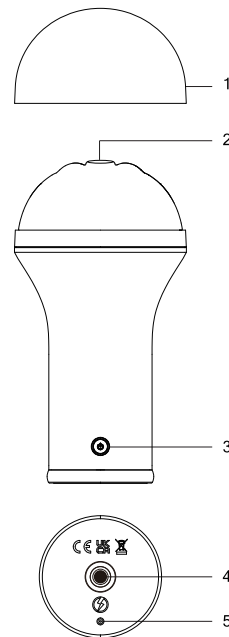

105G双铜

size:350x100/mm

100/mm

350/mm

INSCUP1 Masturbator Instructions

Sketch Map

1. Protective Lid 杯蓋
2. Usage Entrance 使用入口
3. Button And Indicator Light 按鍵及指示燈
4. Hold-down nut of suction cup 吸盤固定螺母
5. Charge Hole 充電插孔

CN

介紹

感謝您使用OTOUCH的產品!為您更好地使用本產品,請仔細閱讀本說明書。

包裝清單

1 x 自慰杯 1 x 充電線 1 x 說明書

技術參數

材料: 矽膠, ABS, TPE
 振動模式: 7種振動模式
 加熱模式: 1檔加熱 43±5°C
 工作電壓: 3.7V
 電池容量: 1000mAh
 工作噪音: <60dB
 使用時間: >60分鐘(滿電狀態)
 防水等級: 整機不防水(取出膠體清洗)

3. Insert the penis sleeve back into the cup, with the bottom of the sleeve secured by the magnet.

4. Rotate clockwise to lock the penis sleeve fixation ring.

! Note: The masturbation cup can not be rinsed.