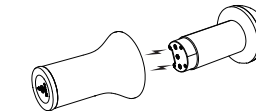

清洗步驟

1. 逆時針旋轉鬆開軟膠套固定圈,用力把軟膠套拔出來。

2. 軟膠套洗淨後用幹毛巾擦幹水份,自然風幹。

! 請注意杯體內不能沖洗。

3. 將軟膠套塞回杯體中,軟膠套底部通過磁鐵固定。

4. 順時針旋轉鎖緊軟膠套固定圈。

健康與安全預防措施

- 請勿在靠近水的地方充電。
- 如果USB線損壞,請勿充電。
- 請勿在產品上使用其他充電線。
- 設備充電時不可運作,請勿在充電期間開機。
- 請勿將產品放入洗碗機或微波爐中,以免產品損壞。
- 本品僅作為情趣用品出售,不可作為醫療用品預防或治療任何疾病,避免對身體造成不利的影響。
- 本產品不適用於腫脹或發炎的皮膚區域,避免傷害身體或加重不適。
- 請勿讓孩子使用本產品。
- 如果患有糖尿病或其他病癥,請在使用前諮詢醫生。
- 如果產品的任何部件有損壞,請勿使用。
- 本產品僅適用水溶性潤滑劑。