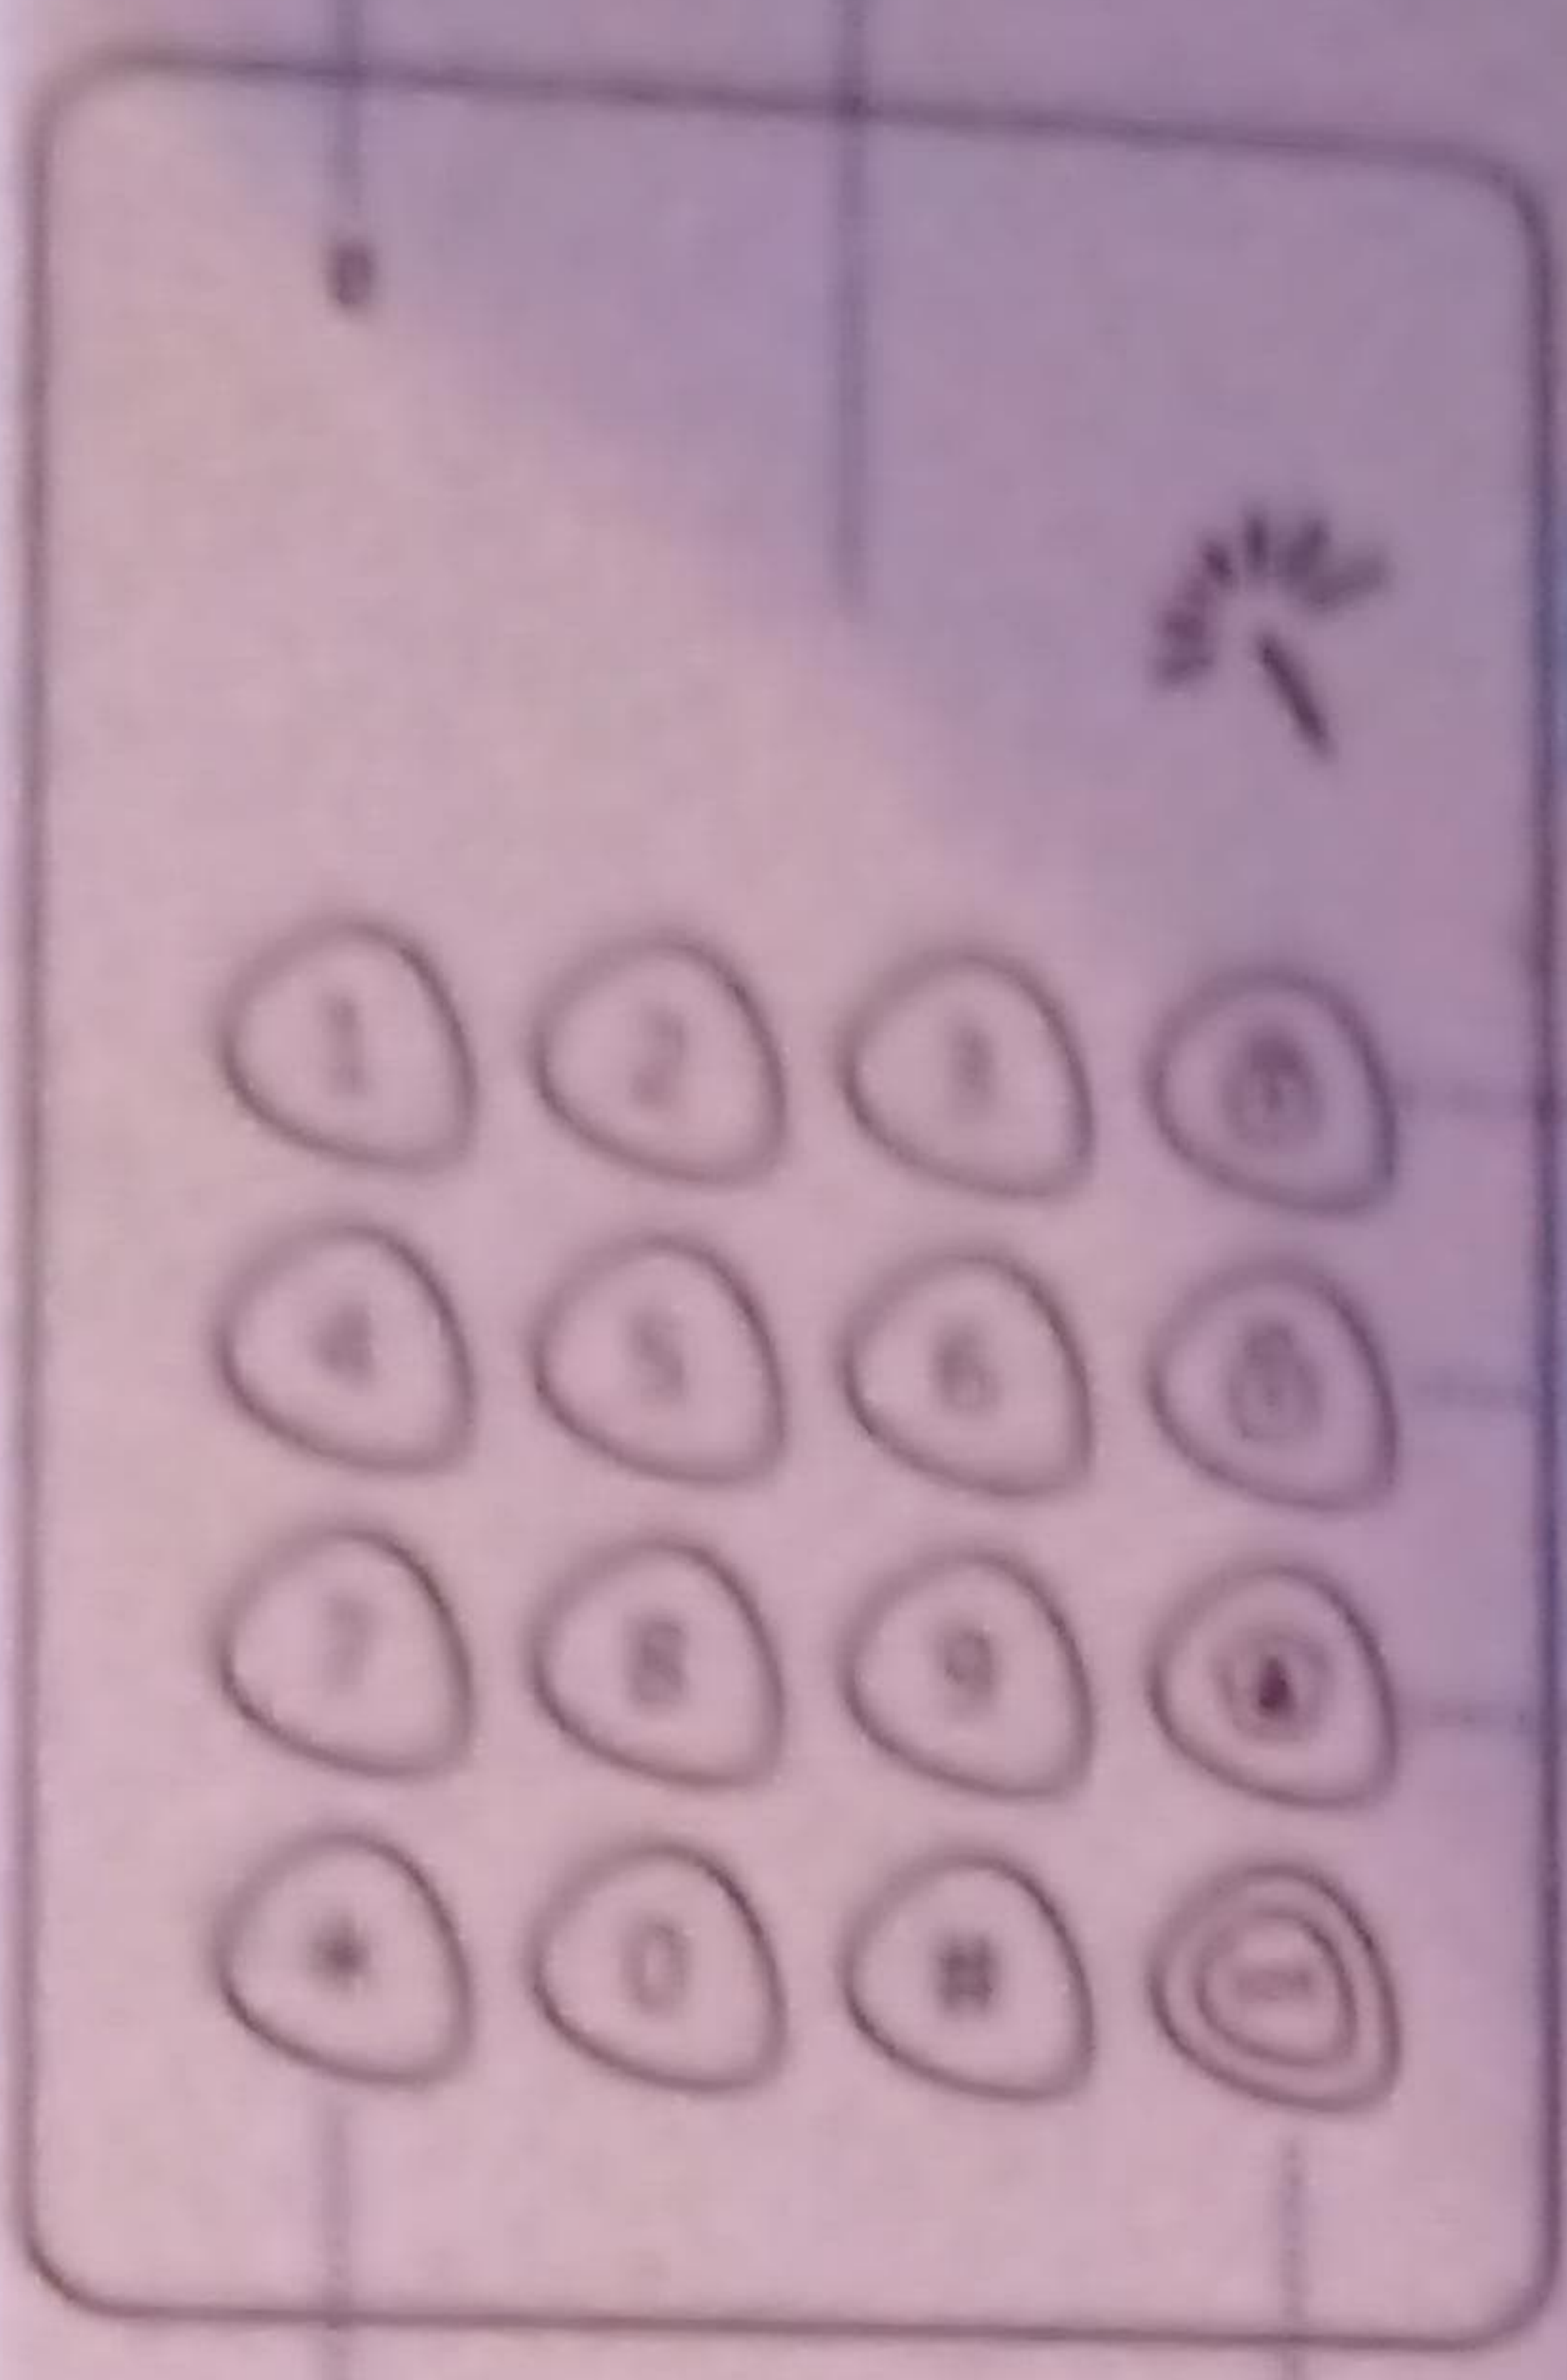

Voyant lumineux Lecteur Badge

Touche d'activation RFID

Touche SOS

Mode maison

Le clavier de commande permet de commander le système de protection.

Produit par SATEX PROTECT
Le fabricant se réserve les droits
et ne saurait être tenu responsable.