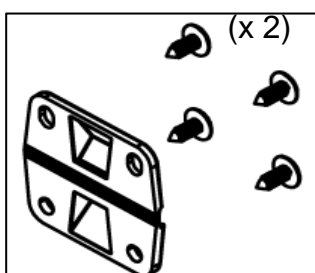

**COOLERS XTREME WHEELED
GLACIERES XTREME SUR ROUES
QT 28-50-62-85-100**

28 QT

50 QT

62 QT

85 QT

100 QT

**COOLERS XTREME WHEELED
GLACIERES XTREME SUR ROUES
QT 28-50-62-85-100**

**COOLERS XTREME WHEELED
GLACIERES XTREME SUR ROUES
QT 28-50-62-85-100**

SPARE PARTS REF.	EN DESCRIPTIONS	FR DESCRIPTIONS	28 QT	50 QT	62 QT	85 QT	100 QT
5010005610	RETRACTABLE PULL HANDLE	POIGNEE RETRACTABLE		X			
5010006785	WHEEL - BLACK	ROUE - NOIR	X				
5010006786	WHEEL - BLACK	ROUE - NOIR		X	X	X	X
5010006787	LID	COUVERCLE					X
5010006788	HANDLES	POIGNEES			X	X	X
5010006789	DRAIN	PUITS DE VIDANGE	X	X	X	X	X
5010006790	HINGE (X2)	CHARNIERE (X2)			X	X	X
5010006791	WHEEL AXLE	AXE DE ROUE					X
5010006792	LID	COUVERCLE				X	
5010006795	LID	COUVERCLE			X		
5010006796	LID	COUVERCLE	X				
5010006797	LID	COUVERCLE		X			
5010006799	WHEEL AXLE	AXE DE ROUE				X	
5010006803	RETRACTABLE PULL HANDLE	POIGNEE RETRACTABLE	X				
5010006804	WHEEL AXLE	AXE DE ROUE	X		X		
5010006805	WHEEL AXLE	AXE DE ROUE		X			