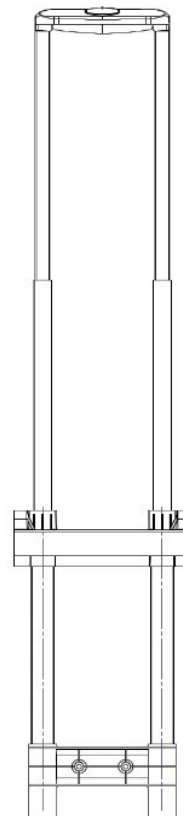

**COOLERS XTREME WHEELED
GLACIERES XTREME SUR ROUES
QT 28-50-62-85-100**

28 QT

50 QT

62 QT

85 QT

100 QT

**COOLERS XTREME WHEELED
GLACIERES XTREME SUR ROUES
QT 28-50-62-85-100**

**COOLERS XTREME WHEELED
GLACIERES XTREME SUR ROUES
QT 28-50-62-85-100**

SPARE PARTS REF.	EN DESCRIPTIONS	FR DESCRIPTIONS	28 QT	50 QT	62 QT	85 QT	100 QT
5010005610	RETRACTABLE PULL HANDLE	POIGNEE RETRACTABLE		X			
5010006785	WHEEL - BLACK	ROUE - NOIR	X				
5010006786	WHEEL - BLACK	ROUE - NOIR		X	X	X	X
5010006787	LID	COUVERCLE					X
5010006788	HANDLES	POIGNEES			X	X	X
5010006789	DRAIN	PUITS DE VIDANGE	X	X	X	X	X
5010006790	HINGE (X2)	CHARNIERE (X2)			X	X	X
5010006791	WHEEL AXLE	AXE DE ROUE					X
5010006792	LID	COUVERCLE				X	
5010006795	LID	COUVERCLE			X		
5010006796	LID	COUVERCLE	X				
5010006797	LID	COUVERCLE		X			
5010006799	WHEEL AXLE	AXE DE ROUE				X	
5010006803	RETRACTABLE PULL HANDLE	POIGNEE RETRACTABLE	X				
5010006804	WHEEL AXLE	AXE DE ROUE	X		X		
5010006805	WHEEL AXLE	AXE DE ROUE		X			