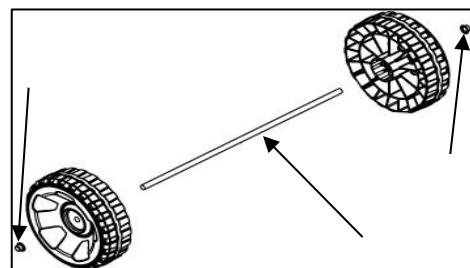

**COOLERS XTREME WHEELED
GLACIERES XTREME SUR ROUES
QT 28-50-62-85-100**

28 QT

50 QT

62 QT

85 QT

100 QT

**COOLERS XTREME WHEELED
GLACIERES XTREME SUR ROUES
QT 28-50-62-85-100**

**COOLERS XTREME WHEELED
GLACIERES XTREME SUR ROUES
QT 28-50-62-85-100**

SPARE PARTS REF.	EN DESCRIPTIONS	FR DESCRIPTIONS	28 QT	50 QT	62 QT	85 QT	100 QT
5010005610	RETRACTABLE PULL HANDLE	POIGNEE RETRACTABLE		X			
5010006785	WHEEL - BLACK	ROUE - NOIR	X				
5010006786	WHEEL - BLACK	ROUE - NOIR		X	X	X	X
5010006787	LID	COUVERCLE					X
5010006788	HANDLES	POIGNEES			X	X	X
5010006789	DRAIN	PUITS DE VIDANGE	X	X	X	X	X
5010006790	HINGE (X2)	CHARNIERE (X2)			X	X	X
5010006791	WHEEL AXLE	AXE DE ROUE					X
5010006792	LID	COUVERCLE				X	
5010006795	LID	COUVERCLE			X		
5010006796	LID	COUVERCLE	X				
5010006797	LID	COUVERCLE		X			
5010006799	WHEEL AXLE	AXE DE ROUE				X	
5010006803	RETRACTABLE PULL HANDLE	POIGNEE RETRACTABLE	X				
5010006804	WHEEL AXLE	AXE DE ROUE	X		X		
5010006805	WHEEL AXLE	AXE DE ROUE		X			