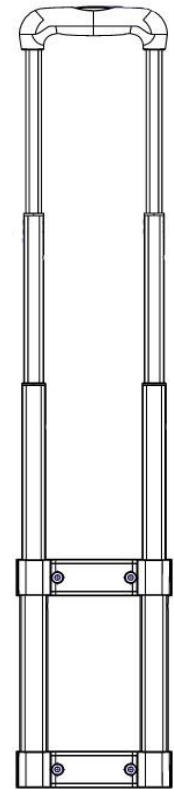

**COOLERS XTREME WHEELED
GLACIERES XTREME SUR ROUES
QT 28-50-62-85-100**

28 QT

50 QT

62 QT

85 QT

100 QT

**COOLERS XTREME WHEELED
GLACIERES XTREME SUR ROUES
QT 28-50-62-85-100**

**COOLERS XTREME WHEELED
GLACIERES XTREME SUR ROUES
QT 28-50-62-85-100**

SPARE PARTS REF.	EN DESCRIPTIONS	FR DESCRIPTIONS	28 QT	50 QT	62 QT	85 QT	100 QT
5010005610	RETRACTABLE PULL HANDLE	POIGNEE RETRACTABLE		X			
5010006785	WHEEL - BLACK	ROUE - NOIR	X				
5010006786	WHEEL - BLACK	ROUE - NOIR		X	X	X	X
5010006787	LID	COUVERCLE					X
5010006788	HANDLES	POIGNEES			X	X	X
5010006789	DRAIN	PUITS DE VIDANGE	X	X	X	X	X
5010006790	HINGE (X2)	CHARNIERE (X2)			X	X	X
5010006791	WHEEL AXLE	AXE DE ROUE					X
5010006792	LID	COUVERCLE				X	
5010006795	LID	COUVERCLE			X		
5010006796	LID	COUVERCLE	X				
5010006797	LID	COUVERCLE		X			
5010006799	WHEEL AXLE	AXE DE ROUE				X	
5010006803	RETRACTABLE PULL HANDLE	POIGNEE RETRACTABLE	X				
5010006804	WHEEL AXLE	AXE DE ROUE	X		X		
5010006805	WHEEL AXLE	AXE DE ROUE		X			