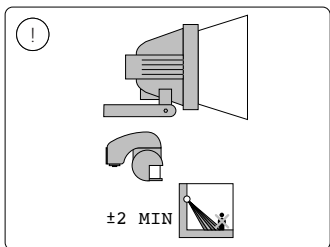

MIN 5 SEC

MAX 5 MIN

MAX
6 m

Signify
I.B.R.S. / C.C.R.I. Numéro 10461
5600 VB Eindhoven,
the Netherlands
☎00800-74454775

© 2021 Signify Holding
All rights reserved

www.philips.com/lighting

4404 0176 4122
Last update: 01/2021