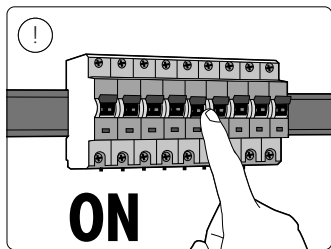

MIN 5 SEC

MAX 5 MIN

MAX
6 m

Signify
I.B.R.S. / C.C.R.I. Numéro 10461
5600 VB Eindhoven,
the Netherlands
☎00800-74454775

© 2021 Signify Holding
All rights reserved

www.philips.com/lighting

4404 0176 4122
Last update: 01/2021