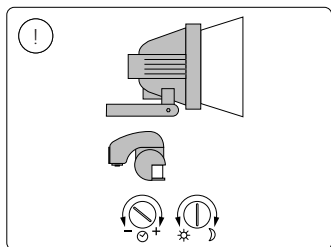

MIN 5 SEC

MAX 5 MIN

MAX
6 m

Signify
I.B.R.S. / C.C.R.I. Numéro 10461
5600 VB Eindhoven,
the Netherlands
☎00800-74454775

© 2021 Signify Holding
All rights reserved

www.philips.com/lighting

4404 0176 4122
Last update: 01/2021