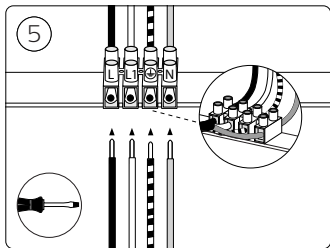

PHILIPS

Virginia

User manual
Benutzerhandbuch
Notice d'emploi
Manual de usuario
Manual do usuário
Manuale d'uso
Gebruiksaanwijzing

Incl.

Excl.

IPX4

3/8"

8mm

MIN 5 SEC

MAX 5 MIN

MAX
6 m

Signify
I.B.R.S. / C.C.R.I. Numéro 10461
5600 VB Eindhoven,
the Netherlands
☎00800-74454775

© 2021 Signify Holding
All rights reserved

www.philips.com/lighting

4404 0176 4122
Last update: 01/2021