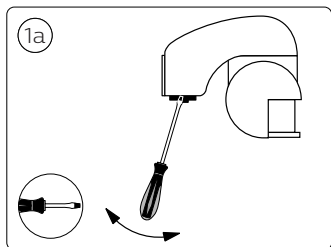

PHILIPS

Virginia

User manual
Benutzerhandbuch
Notice d'emploi
Manual de usuario
Manual do usuário
Manuale d'uso
Gebruiksaanwijzing

Incl.

Excl.

IPX4

3/8"

8mm

MIN 5 SEC

MAX 5 MIN

MAX
6 m

Signify
I.B.R.S. / C.C.R.I. Numéro 10461
5600 VB Eindhoven,
the Netherlands
☎00800-74454775

© 2021 Signify Holding
All rights reserved

www.philips.com/lighting

4404 0176 4122
Last update: 01/2021