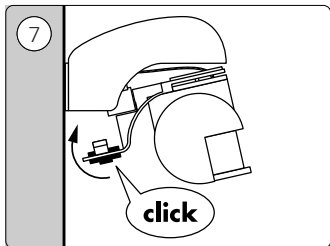

MIN 5 SEC

MAX 5 MIN

MAX
6 m

Signify
I.B.R.S. / C.C.R.I. Numéro 10461
5600 VB Eindhoven,
the Netherlands
☎00800-74454775

© 2021 Signify Holding
All rights reserved

www.philips.com/lighting

4404 0176 4122
Last update: 01/2021