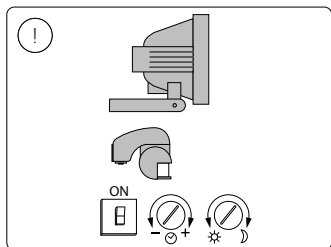

MIN 5 SEC

MAX 5 MIN

MAX
6 m

Signify
I.B.R.S. / C.C.R.I. Numéro 10461
5600 VB Eindhoven,
the Netherlands
☎00800-74454775

© 2021 Signify Holding
All rights reserved

www.philips.com/lighting

4404 0176 4122
Last update: 01/2021