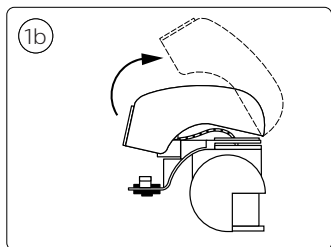

PHILIPS

Virginia

User manual
Benutzerhandbuch
Notice d'emploi
Manual de usuario
Manual do usuário
Manuale d'uso
Gebruiksaanwijzing

Incl.

Excl.

IPX4

3/8"

8mm

MIN 5 SEC

MAX 5 MIN

MAX
6 m

Signify
I.B.R.S. / C.C.R.I. Numéro 10461
5600 VB Eindhoven,
the Netherlands
☎00800-74454775

© 2021 Signify Holding
All rights reserved

www.philips.com/lighting

4404 0176 4122
Last update: 01/2021