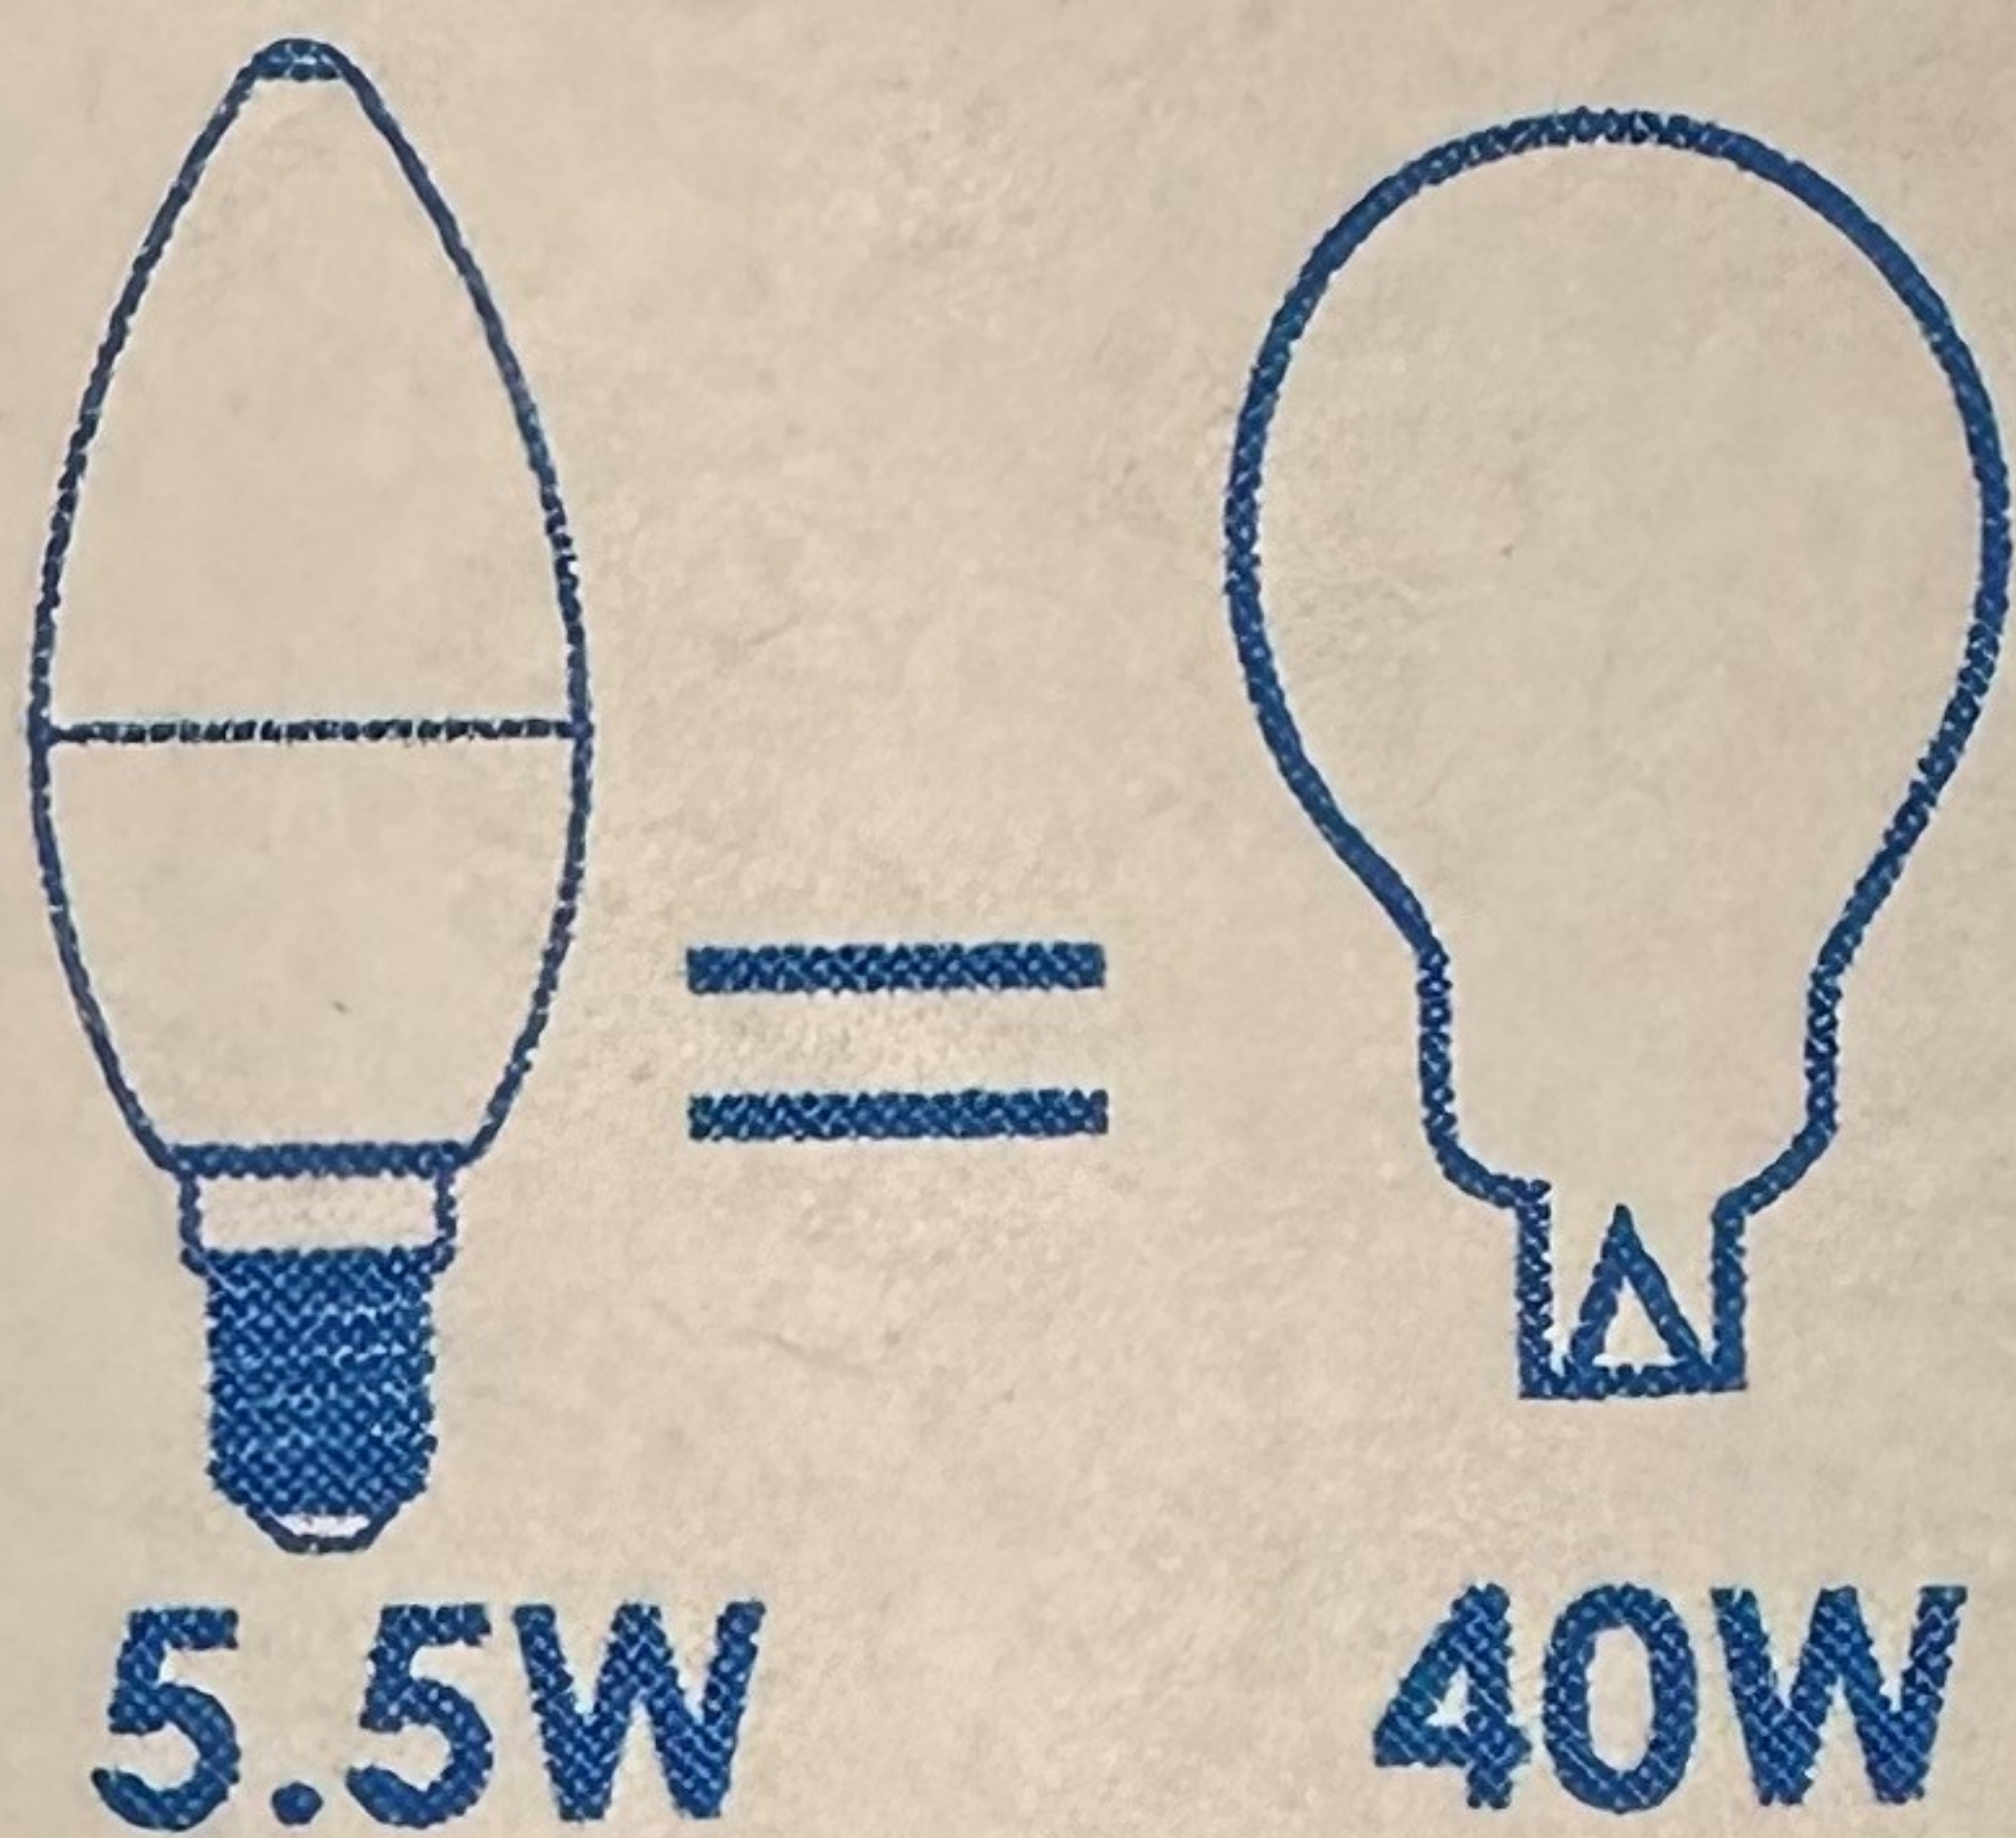

D

E

5.5kWh/1000h

Energy saving

Die cut size

3 800157 639323

SKU 42581

5.5W Candle E14 V- TAC 4000K