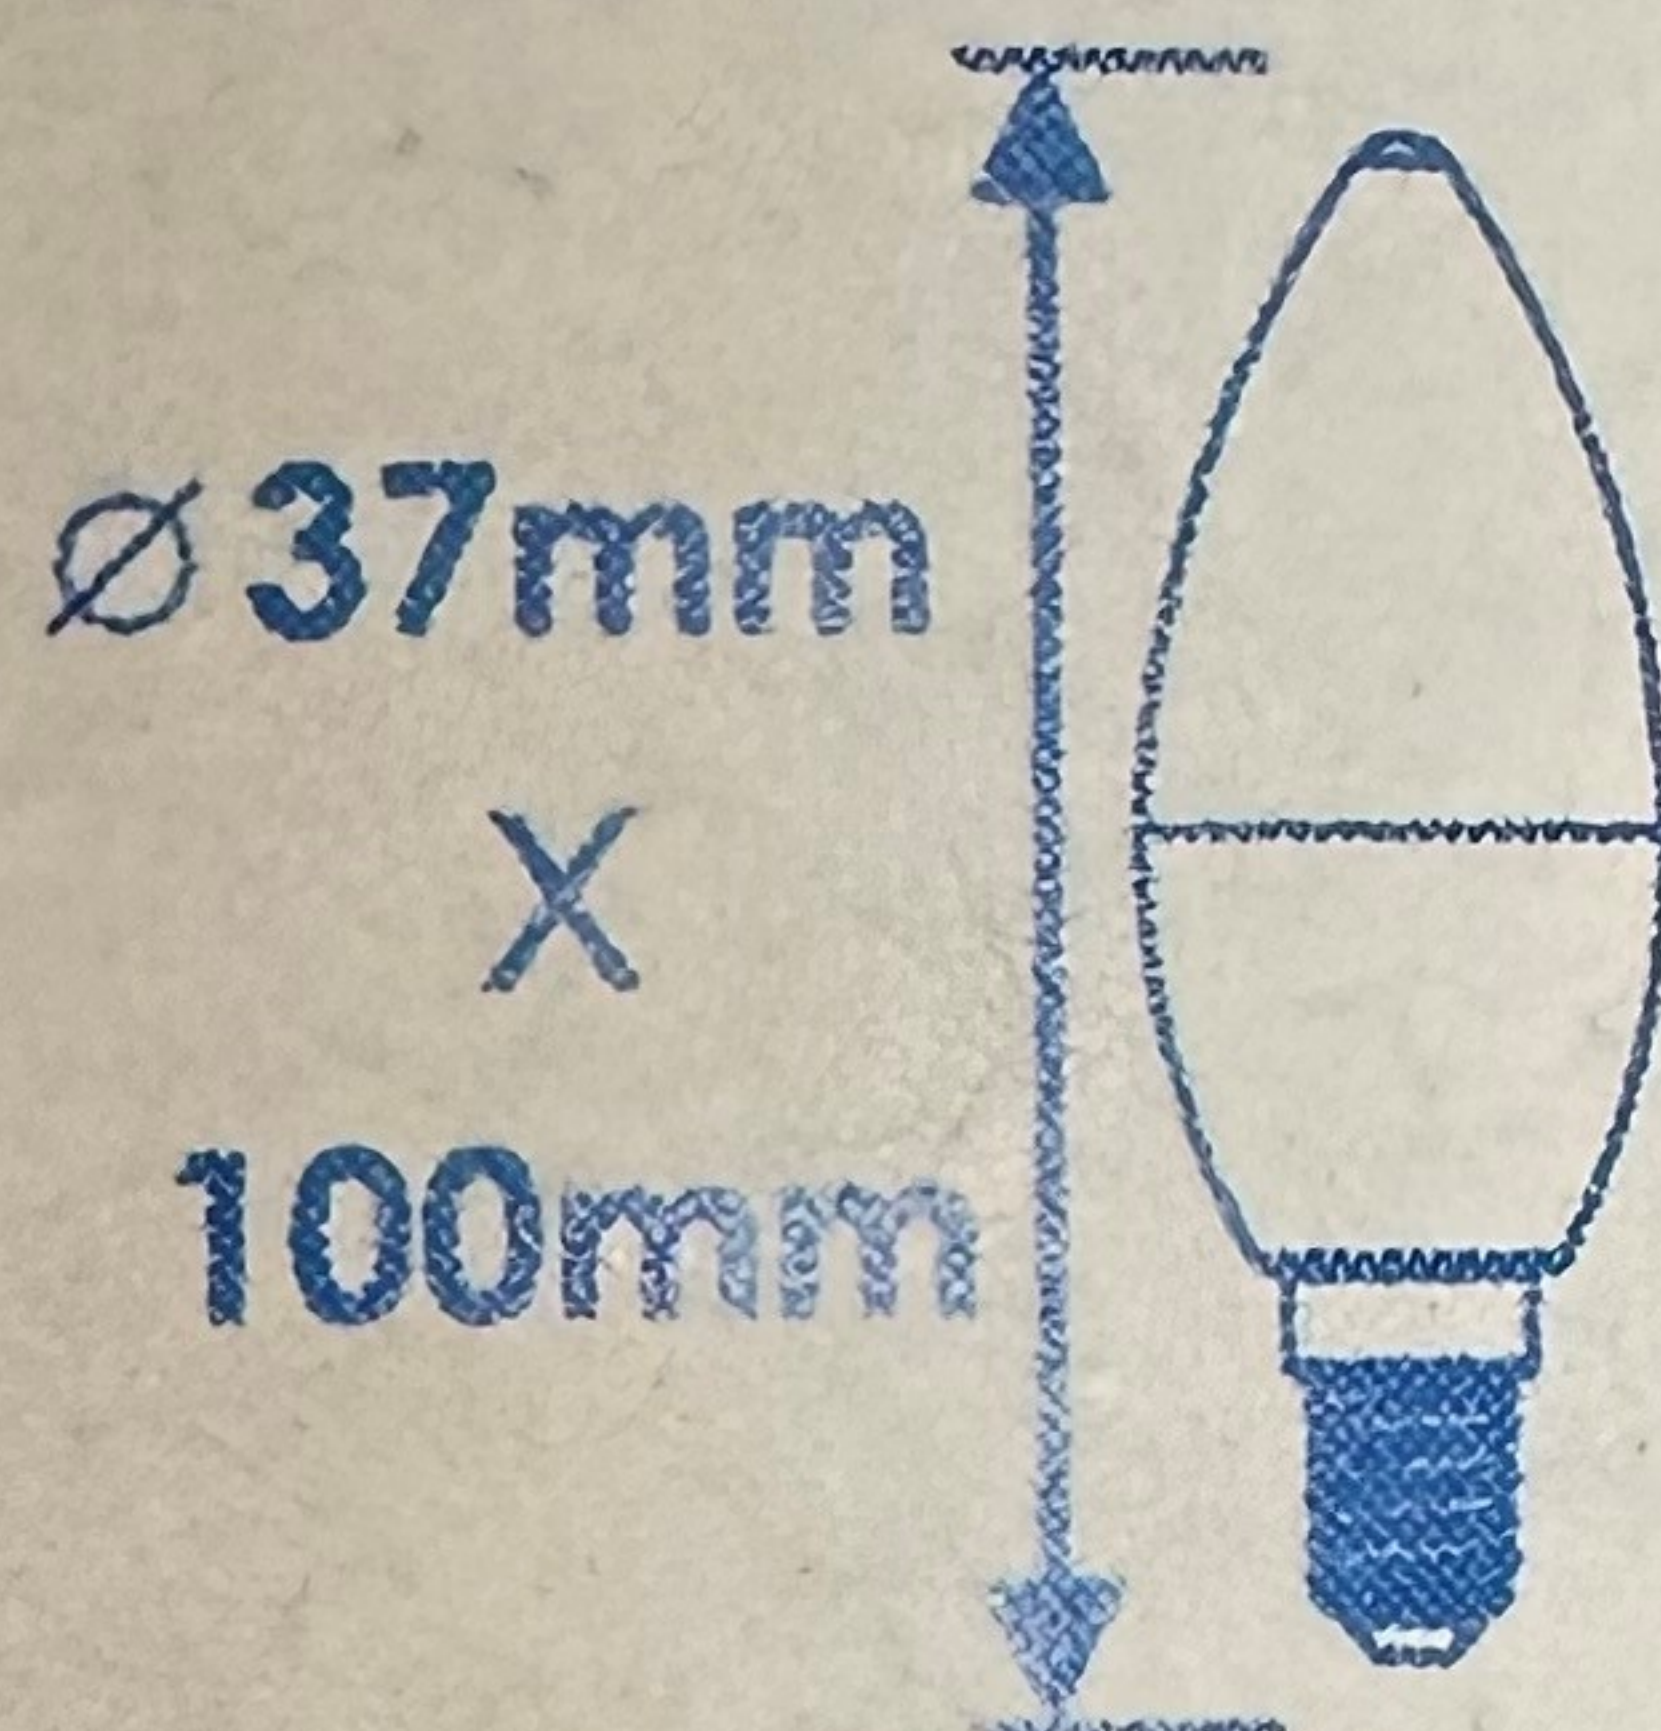

D

E

5.5kWh/1000h

Energy saving

Die cut size

3 800157 639323

SKU 42581

5.5W Candle E14 V- TAC 4000K