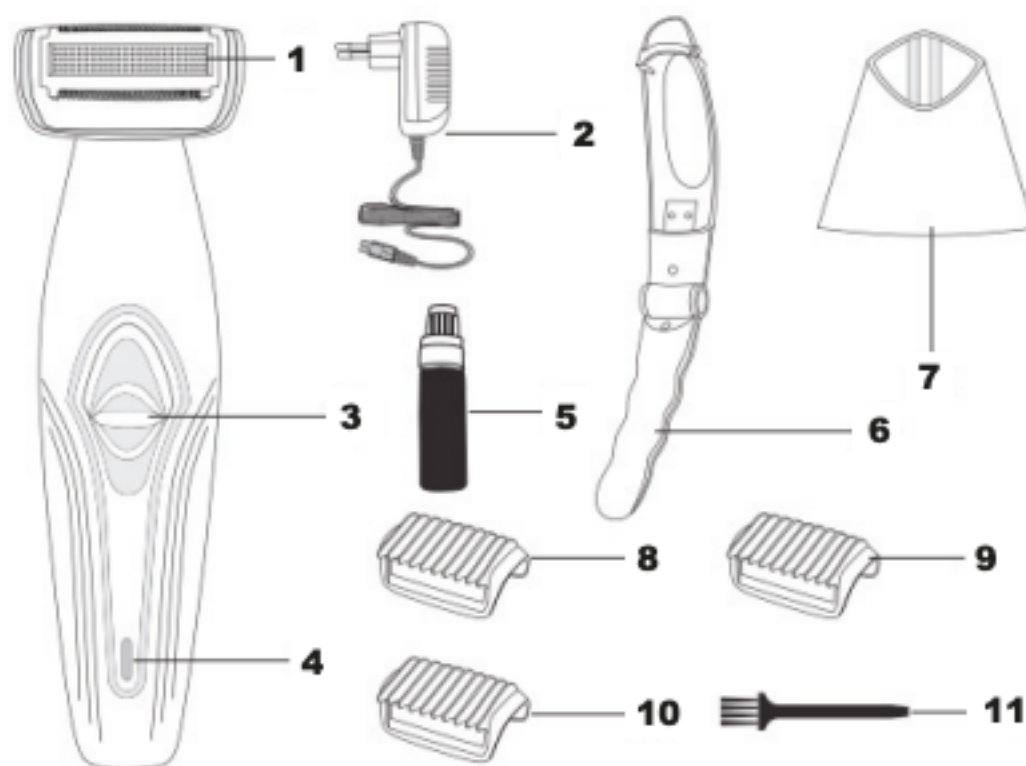

IT	DEPILATORE CORPO	pag. 2
EN	BODY GROOMER	pag. 7
FR	TONDEUSE CORPS POUR HOMME	pag. 12
DE	KÖRPERRASIERER	pag. 18
ES	AFEITADORA CORPORAL	pag. 23
GR	ΞΥΡΙΣΤΙΚΗ ΜΗΧΑΝΗ ΠΕΡΙΠΟΙΗΣΗΣ ΣΩΜΑΤΟΣ	pag. 29
RO	APARAT DE TUNS CORPORAL	pag. 35
CZ	PÁNSKÝ TĚLOVÝ ZASTŘIHOVAČ	pag. 40
NL	LICHAAMS GROOMER	pag. 45
PL	MASZYŃKA DO GOLENIA CIAŁA	pag. 50
LV	SKUVEKLIS	pag. 55

For further information and/or for instructions for use in other languages, please visit: beper.com

Fig.A

Cod.: 40.330