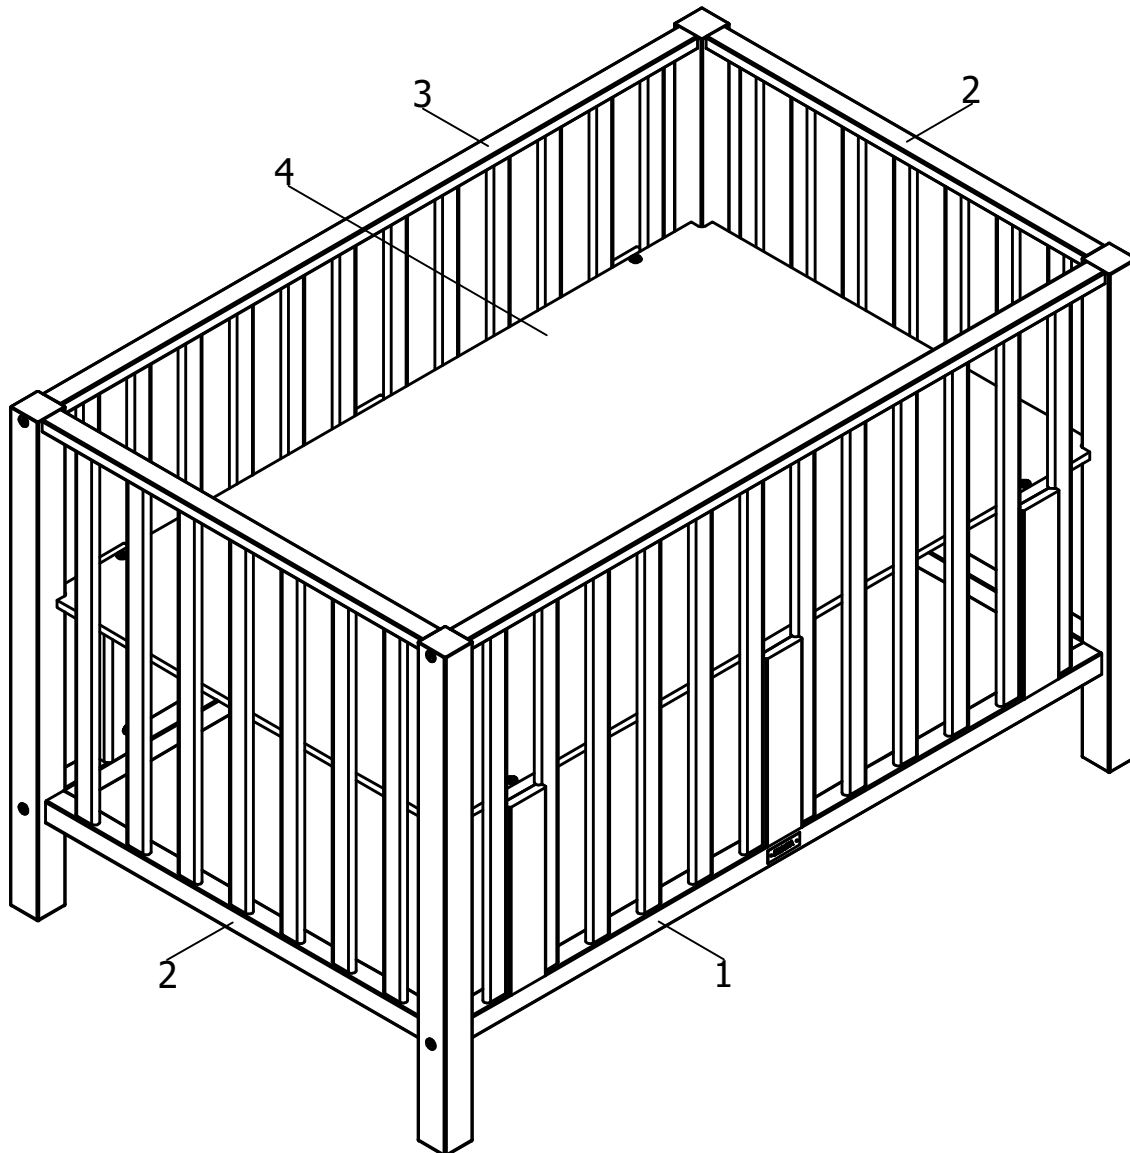

# bopita®

ASSEMBLY INSTRUCTION  
MONTAGE HANDLEIDING  
MONTAGE ANLEITUNG  
NOTICE DE MONTAGE  
MANUAL DE MONTAJE

UK  
NL  
D  
F  
ESP

MODEL  
TYPE  
COLOUR  
ART.CODE

:BRENT XXL  
:PLAYPEN  
:NATURAL  
:110056.01