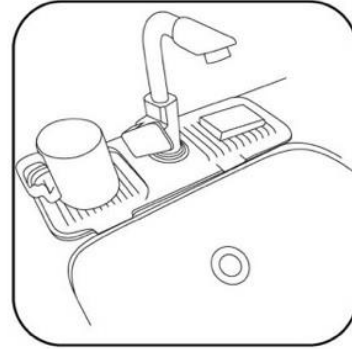

Knip of snijdt zelf de maatring op maat geschikt voor uw kraan

Buig en open de mat op bovenstaande manier en bevestig deze om uw kraan

Na plaatsing bent u klaar!  
De mat bevat tevens plek voor een glas o.i.d.