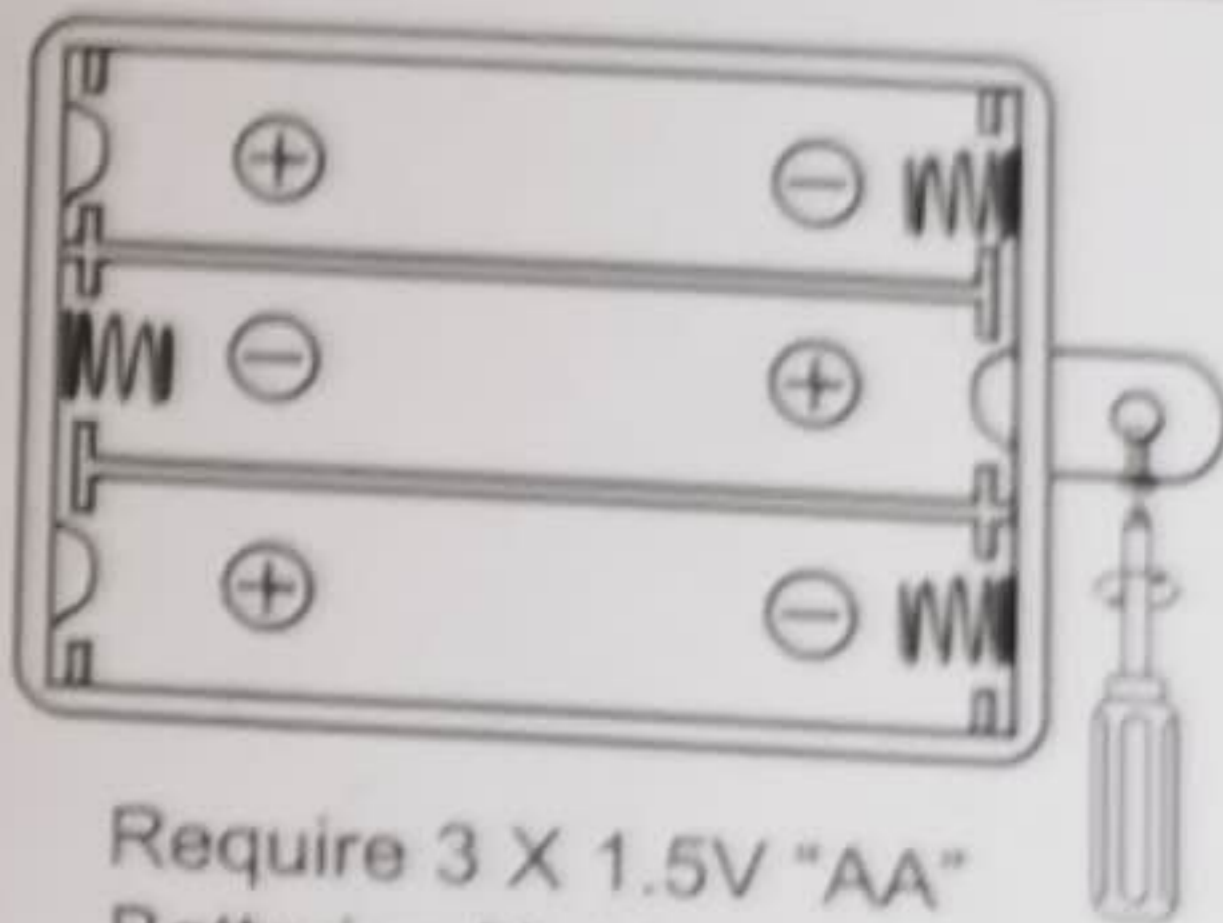

41.5cm

31cm

35.5cm

WARNING

Always use this product
with Adults Supervision.

The color of products finalized by real object

صنعت وفقا للمواصفات والمعايير العالمية

Tested according to international standards

WARNING:

CHOKING HAZARD - Small Parts,
Not For Children Under 18 Months.

WARNING

WITH SMALL PARTS
NOT SUITABLE FOR
BABY UNDER 18 MONTHS.

هشدار اجزای کوچک
مناسب نیست. دارای قطعات کوچک است
تذکره: غیر ملائم للاطفال تحت ناله (۳) سنوات بسبب
للنظارة الصغيرة

Require 3 X 1.5V "AA"
Batteries Not Included

No.HE0509

Made in China