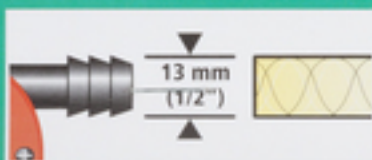

min.
600 W

2202 000

wolcraft®

max. 1300 l/h