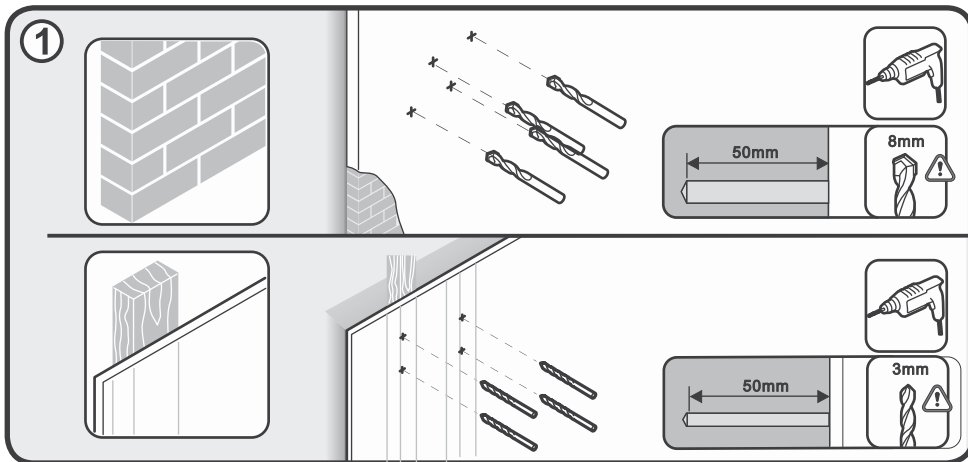

*nedis*

**TVWM1031BK  
INSTALLATION MANUAL**

2 persons required  
 Zwei Personen erforderlich  
 Necessite deux personnes  
 2 personen  
 Se precisan dos personas  
 E' richiesta la presenza  
 di due persone  
 Requer duas pessoas  
 Tva personer erfordras  
 Konieczne dwie osoby  
 Нужны два человека  
 Montáž vyžaduje 2 osoby  
 Montaż wyžaduje 2 osoby  
 Ket szemely szukseges  
 İki kişi gerekli  
 Este nevoie de două  
 persoane  
 Для монтажу необхідно 2  
 людини  
 Необходими са двама души  
 二人作業  
 需要两个人操作