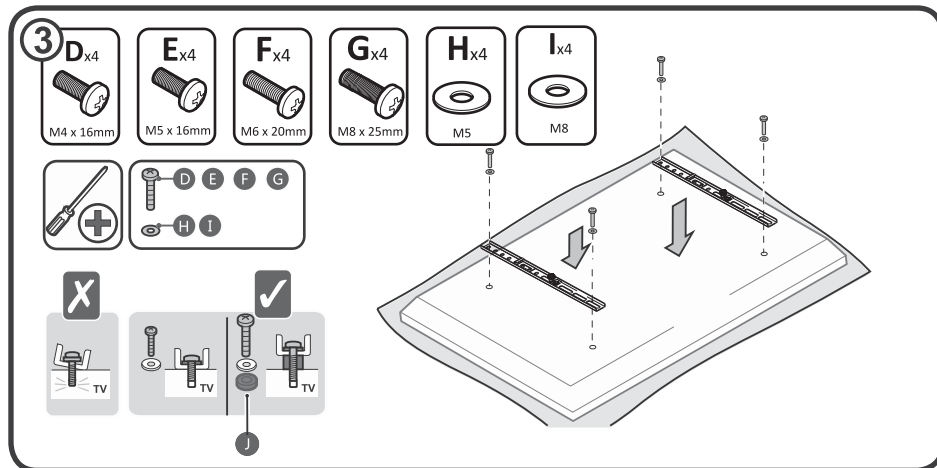

*nedis*

**TVWM1031BK  
INSTALLATION MANUAL**

2 persons required  
 Zwei Personen erforderlich  
 Necessite deux personnes  
 2 personen  
 Se precisan dos personas  
 E' richiesta la presenza  
 di due persone  
 Requer duas pessoas  
 Tva personer erfordras  
 Konieczne dwie osoby  
 Нужны два человека  
 Montáž vyžaduje 2 osoby  
 Montaż wyžaduje 2 osoby  
 Ket szemely szukseges  
 İki kişi gerekli  
 Este nevoie de două  
 persoane  
 Для монтажу необхідно 2  
 людини  
 Необходими са двама души  
 二人作業  
 需要两个人操作