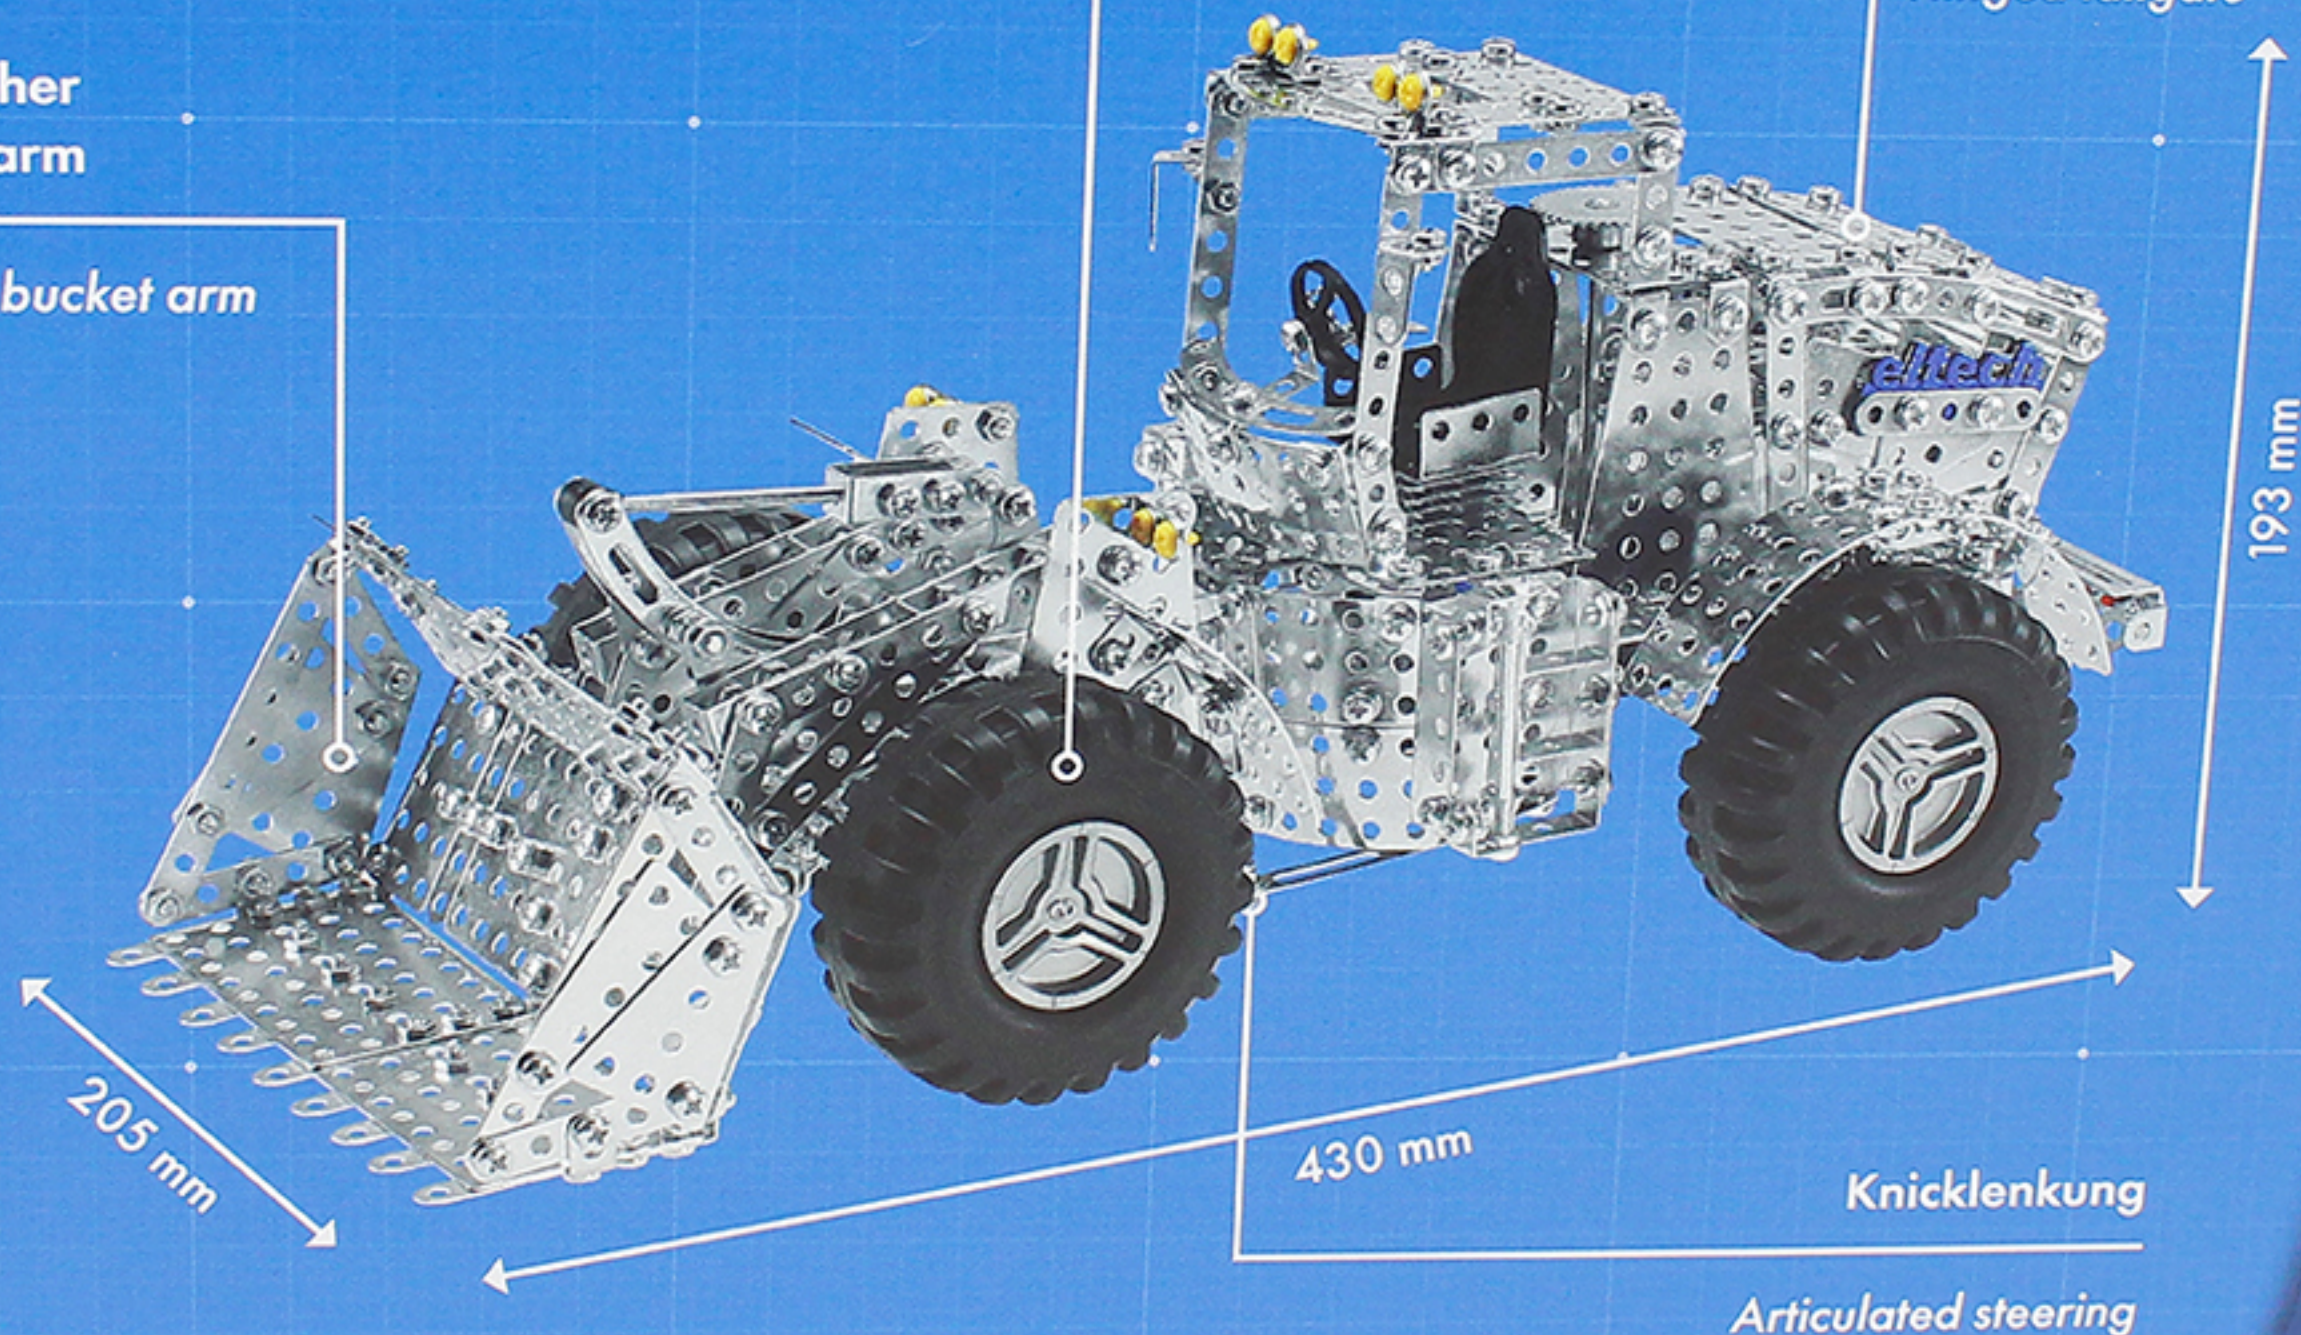

Tech-Construction

Made in Germany

eitech^{Germany}

Luftgefüllte
Reifen

Air-filled tires

Aufklappbare
Heckklappe

Hinged tailgate

Beweglicher
Schaufelarm

Movable bucket arm

Knicklenkung
Articulated steering

Folge uns!
Follow us!

eitech_official

EitechGermany

Art. No. 00330

D: ACHTUNG! **GB:** WARNING! **F:** ATTENTION! **I:** AVVERTENZA!
NL: WAARSCHUWING! **E:** ADVERTENCIA! **GR:** ΠΡΟΕΙΔΟΠΟΙΗΣΗ!
RUS: ВНИМАНИЕ! **CHN:** 注意 **AR:** تحذیر!