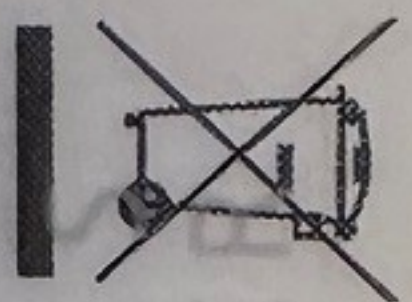

P4 主机：

1. 打开游戏主机，进入设置页面的话筒调节项。
2. 把产品 USB2.0 公头插入已开机的游戏主机 USB2.0 母座，3-5 秒后即可语音输入测试。

N.S 主机：

1. 打开游戏主机，把产品 USB2.0 公头插入 N.S 游戏主机 USB2.0 母座。
2. 进入相应游戏，载入测试项匹配成功即可使用。

PG-9209

6 987245 392098

MADE IN CHINA

RoHS