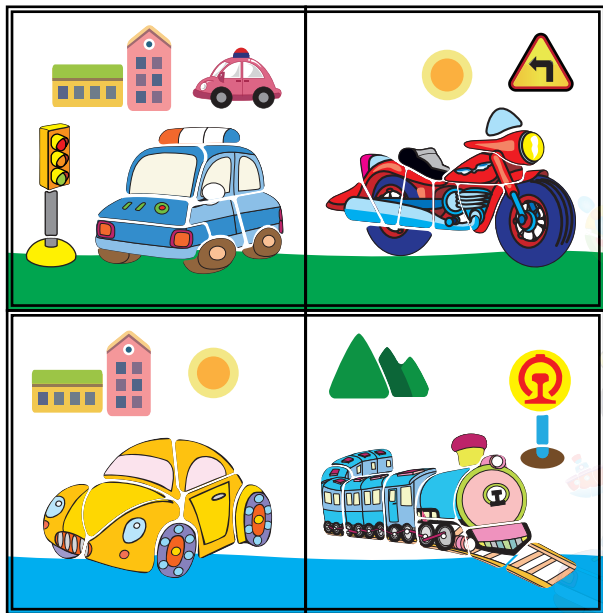

Hieronder volgen een paar voorbeelden die je na kan maken