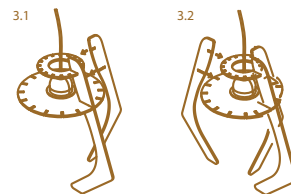

Especificações eléctricas

Opção standard
Lâmpada standard E27 Max 60W

Comprimento do cabo:
kit de teto 150 cm, kit de mesa 200 cm, kit de pé 200 cm

Cores dos cabos de tecido:
branco, preto ou vermelho

Cabo
H03VVH2-F2x0,75
2,5/6A-250V

Electrical Specifications

Standard option
Standard bulb E27 Max 60W

Cord length:
ceiling kit 150 cm, table lamp 200 cm,
Floor Lamp Kit 200 cm

Fabric Cable colours:
white, black or red

Cable
H03VVH2-F2x0,75
2,5/6A-250V

Material
Plywood, MDF, MDF Black, Cork

Original S

Spin S

1

2

3

3.3

3.4