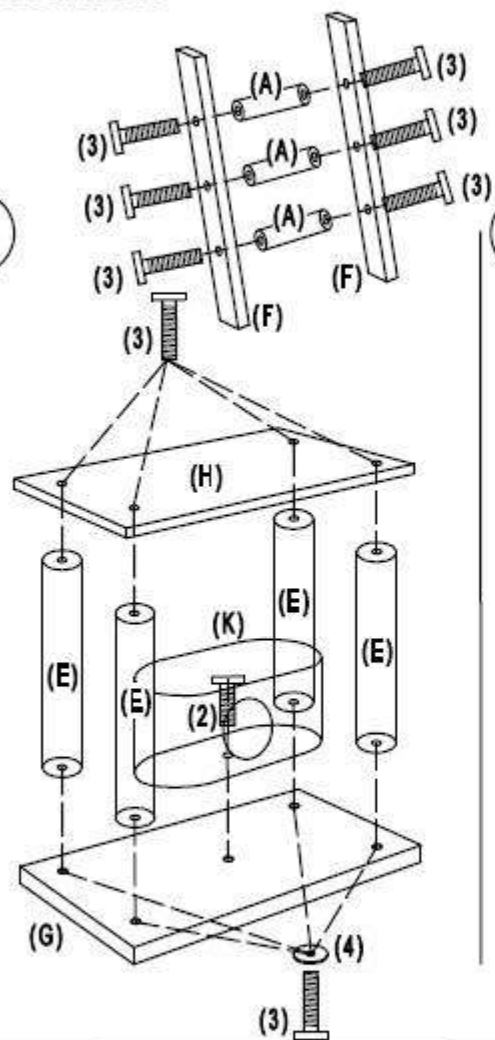

Bouwtekening Krabpaal Panther 'Plus'

RHRQUALITY

1

2

3

4

- 3x \varnothing 5x22cm 2/3 (A)
- 4x \varnothing 12x25cm 3/3 (B)
- 1x \varnothing 12x40cm 2/3 (C)
- 2x \varnothing 12x50.5cm 2/3 (D)
- 4x \varnothing 12x60cm 2/3 (E)
- 2x 2/3 (F)

- 1x 100x60x4cm 1/3 (G)
- 1x 100x60cm 1/3 (H)
- 1x 60x60cm 2/3 (I)
- 1x 60x43x15cm 3/3 (J)

- 1x 50x40x30cm 3/3 (K)
- 1x 3/3 (L)
- 4x \varnothing 45cm 2/3 (M)

- 1x 8x60mm 3/3
- 2x \varnothing 8x80mm (1)
- (7+1)x \varnothing 8x40mm (2)
- (20+1)x \varnothing 8x60mm (3)
- 6x (4)