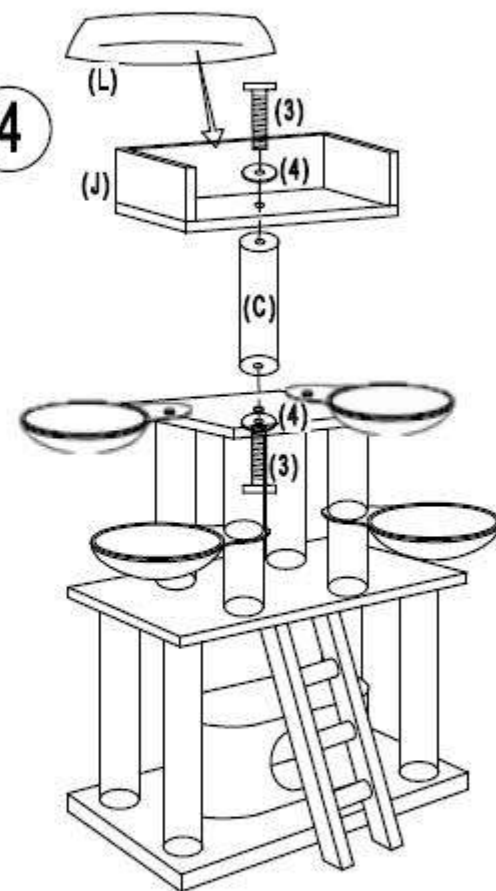

Bouwtekening Krabpaal Panther 'Plus'

RHRQUALITY

1

2

3

4

- 3x \varnothing 5x22cm 2/3 (A)
- 4x \varnothing 12x25cm 3/3 (B)
- 1x \varnothing 12x40cm 2/3 (C)
- 2x \varnothing 12x50.5cm 2/3 (D)
- 4x \varnothing 12x60cm 2/3 (E)
- 2x 2/3 (F)

- 1x 100x60x4cm 1/3 (G)
- 1x 100x60cm 1/3 (H)
- 1x 60x60cm 2/3 (I)
- 1x 60x43x15cm 3/3 (J)

- 1x 50x40x30cm 3/3 (K)
- 1x 3/3 (L)
- 4x \varnothing 45cm 2/3 (M)

- 1x 8x60mm 3/3
- 2x \varnothing 8x80mm (1)
- (7+1)x \varnothing 8x40mm (2)
- (20+1)x \varnothing 8x60mm (3)
- 6x (4)