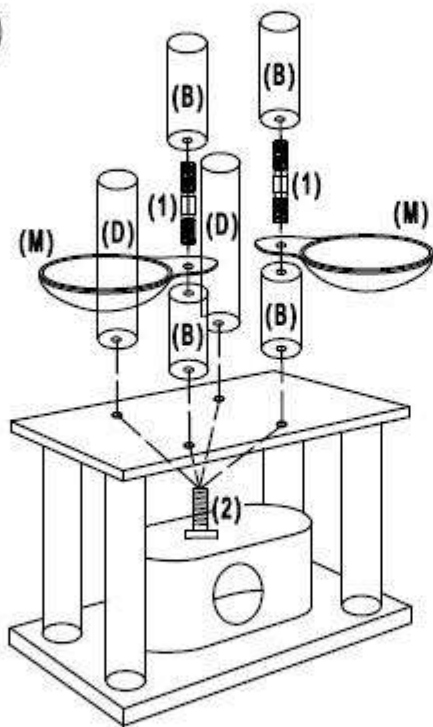

Bouwtekening Krabpaal Panther 'Plus'

RHRQUALITY

1

2

3

4

- 3x \varnothing 5x22cm 2/3 (A)
- 4x \varnothing 12x25cm 3/3 (B)
- 1x \varnothing 12x40cm 2/3 (C)
- 2x \varnothing 12x50.5cm 2/3 (D)
- 4x \varnothing 12x60cm 2/3 (E)
- 2x 2/3 (F)

- 1x 100x60x4cm 1/3 (G)
- 1x 100x60cm 1/3 (H)
- 1x 60x60cm 2/3 (I)
- 1x 60x43x15cm 3/3 (J)

- 1x 50x40x30cm 3/3 (K)
- 1x 3/3 (L)
- 4x \varnothing 45cm 2/3 (M)

- 1x 8x60mm 3/3
- 2x \varnothing 8x80mm (1)
- (7+1)x \varnothing 8x40mm (2)
- (20+1)x \varnothing 8x60mm (3)
- 6x (4)