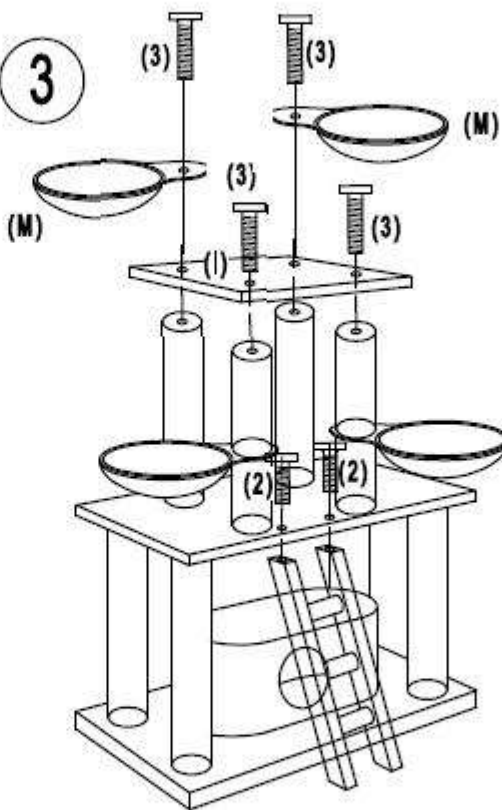

Bouwtekening Krabpaal Panther 'Plus'

RHRQUALITY

1

2

3

4

- 3x \varnothing 5x22cm 2/3 (A)
- 4x \varnothing 12x25cm 3/3 (B)
- 1x \varnothing 12x40cm 2/3 (C)
- 2x \varnothing 12x50.5cm 2/3 (D)
- 4x \varnothing 12x60cm 2/3 (E)
- 2x 2/3 (F)

- 1x 100x60x4cm 1/3 (G)
- 1x 100x60cm 1/3 (H)
- 1x 60x60cm 2/3 (I)
- 1x 60x43x15cm 3/3 (J)

- 1x 50x40x30cm 3/3 (K)
- 1x 3/3 (L)
- 4x \varnothing 45cm 2/3 (M)

- 1x 8x60mm 3/3
- 2x \varnothing 8x80mm (1)
- (7+1)x \varnothing 8x40mm (2)
- (20+1)x \varnothing 8x60mm (3)
- 6x (4)