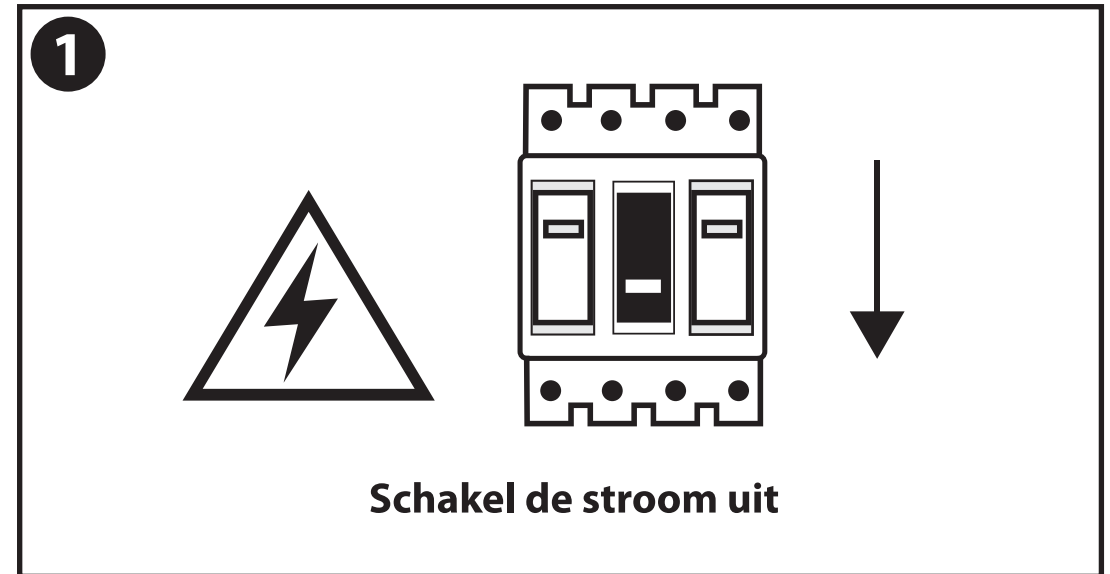

NL - Gebruikershandleiding voor LED TL T5 Geïntegreerd Armatuur, Waterdicht IP65.  
 Deze handleiding bevat belangrijke informatie over de montage van het artikel.  
 Lees de handleiding daarom zorgvuldig door voordat u aan de installatie begint.

Artikelnummer	Lengte
TUT5ILU20399	60 cm
TUT5ILU203913	90 cm
TUT5ILU203918	120 cm

**LET OP!**

Ernstig letsel, brand of schade mogelijk. Maak voor de installatie alle aansluitkabels stroomvrij en dek deze af.

- De armatuur dient te worden geïnstalleerd of onderhouden door een gekwalificeerde elektricien en bedraad in overeenstemming met de meest recente IEE elektrische voorschriften of de nationale vereisten.
- Dit artikel is gelabeld met een doorgestreepte afvalcontainer met een enkele zwarte lijn eronder (AEEA / WEEE), zoals vereist door de Europese Gemeenschapsrichtlijn 2012/19/EU. Dit symbool heeft betrekking op gebruikte elektrische en elektronische apparaten, daarom mag dit product niet met het normaal huishoudelijk afval worden weggegooid. De gebruiker is verantwoordelijk voor de verwijdering van deze apparaten via een aangewezen inzameling van afgedankte elektrische en elektronische apparatuur. Via het afvalverwerkingsbedrijf dat de genoemde diensten levert, helpt u actief mee om schadelijke effecten op het milieu te voorkomen door onjuiste verwijdering van schadelijke componenten te voorkomen.