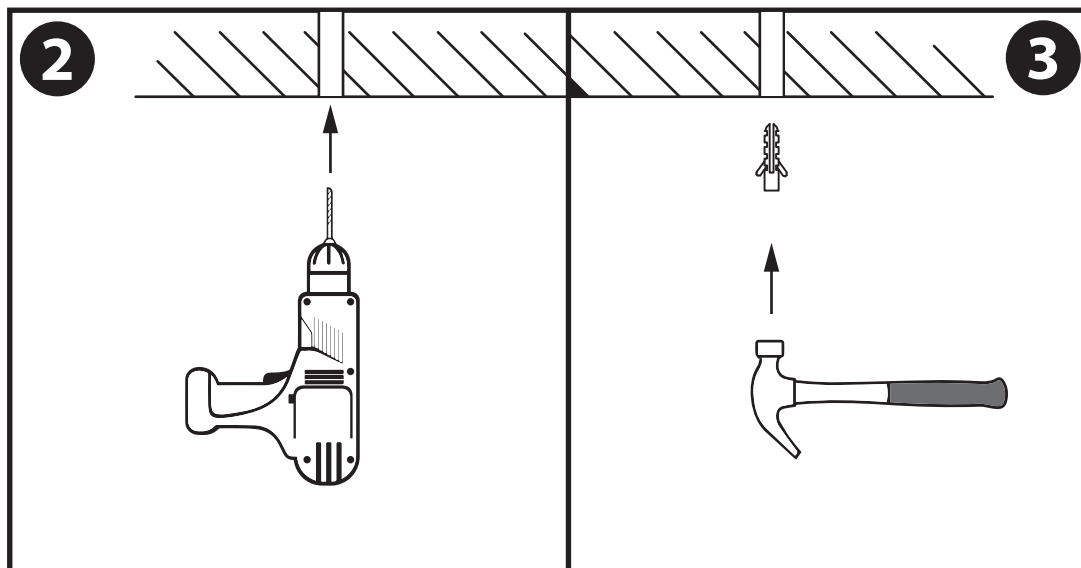

NL - Gebruikershandleiding voor LED TL T5 Geïntegreerd Armatuur, Waterdicht IP65.  
 Deze handleiding bevat belangrijke informatie over de montage van het artikel.  
 Lees de handleiding daarom zorgvuldig door voordat u aan de installatie begint.

Artikelnummer	Lengte
TUT5ILU20399	60 cm
TUT5ILU203913	90 cm
TUT5ILU203918	120 cm

**LET OP!**

Ernstig letsel, brand of schade mogelijk. Maak voor de installatie alle aansluitkabels stroomvrij en dek deze af.

- De armatuur dient te worden geïnstalleerd of onderhouden door een gekwalificeerde elektricien en bedraad in overeenstemming met de meest recente IEE elektrische voorschriften of de nationale vereisten.
- Dit artikel is gelabeld met een doorgestreepte afvalcontainer met een enkele zwarte lijn eronder (AEEA / WEEE), zoals vereist door de Europese Gemeenschapsrichtlijn 2012/19/EU. Dit symbool heeft betrekking op gebruikte elektrische en elektronische apparaten, daarom mag dit product niet met het normaal huishoudelijk afval worden weggegooid. De gebruiker is verantwoordelijk voor de verwijdering van deze apparaten via een aangewezen inzameling van afgedankte elektrische en elektronische apparatuur. Via het afvalverwerkingsbedrijf dat de genoemde diensten levert, helpt u actief mee om schadelijke effecten op het milieu te voorkomen door onjuiste verwijdering van schadelijke componenten te voorkomen.