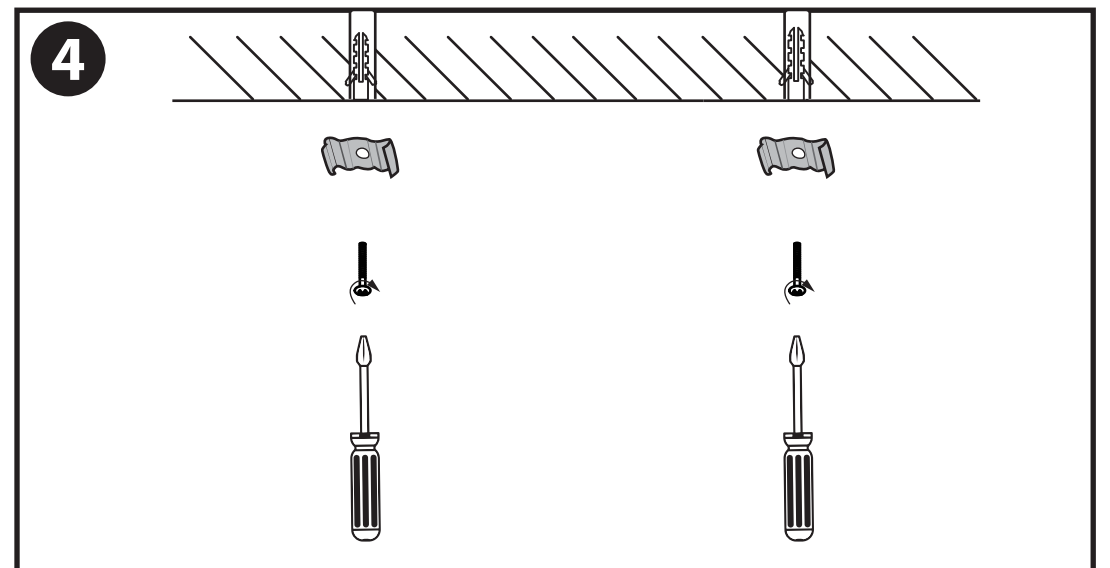

NL - Gebruikershandleiding voor LED TL T5 Geïntegreerd Armatuur, Waterdicht IP65.  
 Deze handleiding bevat belangrijke informatie over de montage van het artikel.  
 Lees de handleiding daarom zorgvuldig door voordat u aan de installatie begint.

Artikelnummer	Lengte
TUT5ILU20399	60 cm
TUT5ILU203913	90 cm
TUT5ILU203918	120 cm

**LET OP!**

Ernstig letsel, brand of schade mogelijk. Maak voor de installatie alle aansluitkabels stroomvrij en dek deze af.

- De armatuur dient te worden geïnstalleerd of onderhouden door een gekwalificeerde elektricien en bedraad in overeenstemming met de meest recente IEE elektrische voorschriften of de nationale vereisten.
- Dit artikel is gelabeld met een doorgestreepte afvalcontainer met een enkele zwarte lijn eronder (AEEA / WEEE), zoals vereist door de Europese Gemeenschapsrichtlijn 2012/19/EU. Dit symbool heeft betrekking op gebruikte elektrische en elektronische apparaten, daarom mag dit product niet met het normaal huishoudelijk afval worden weggegooid. De gebruiker is verantwoordelijk voor de verwijdering van deze apparaten via een aangewezen inzameling van afgedankte elektrische en elektronische apparatuur. Via het afvalverwerkingsbedrijf dat de genoemde diensten levert, helpt u actief mee om schadelijke effecten op het milieu te voorkomen door onjuiste verwijdering van schadelijke componenten te voorkomen.