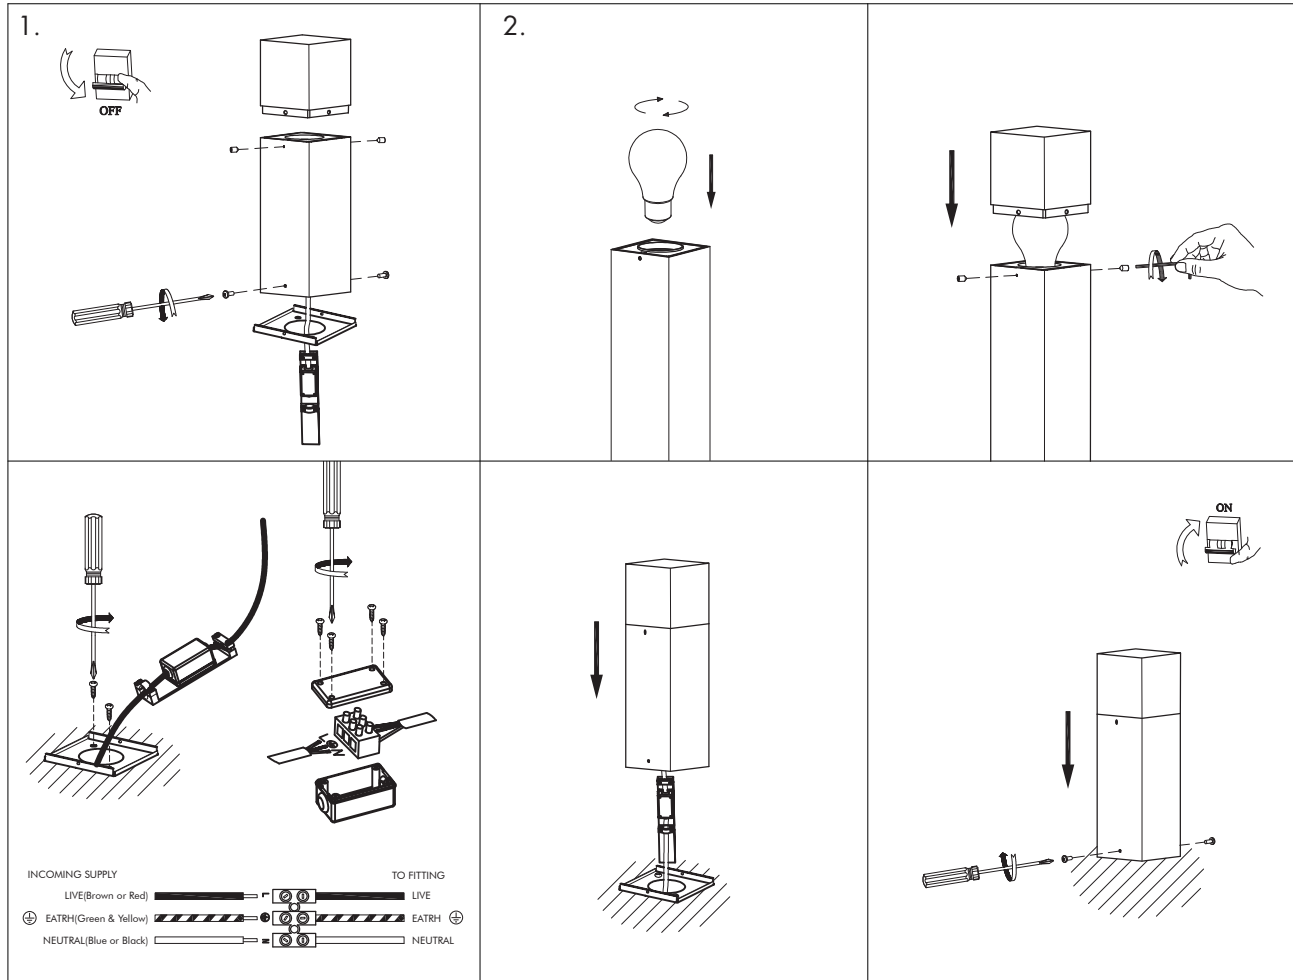

INSTRUCTION MANUAL

Denmark P30/50/70 Black

102681 / 102682 / 102683 / 104338 / 104339

Overall Size:

FitinQ B.V.

Smaragdweg 52, 5527 LB Hapert, The Netherlands
www.qazqa.nl

QAZQA