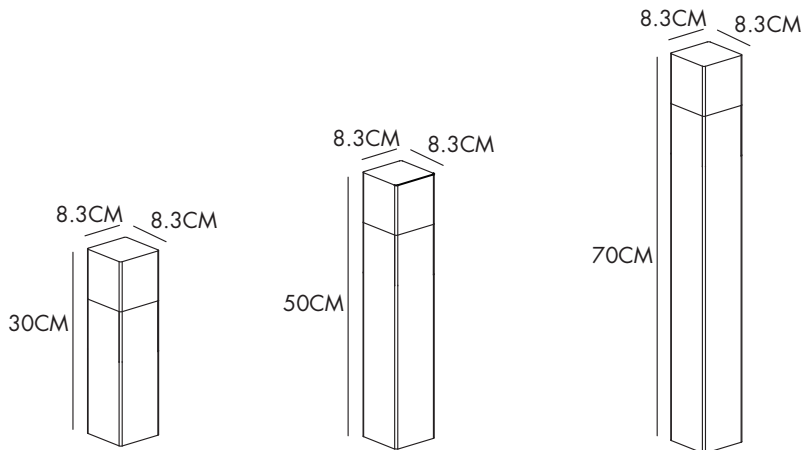

INSTRUCTION MANUAL

Denmark P30/50/70 Black

102681 / 102682 / 102683 / 104338 / 104339

Overall Size:

FitinQ B.V.

Smaragdweg 52, 5527 LB Hapert, The Netherlands
www.qazqa.nl

QAZQA