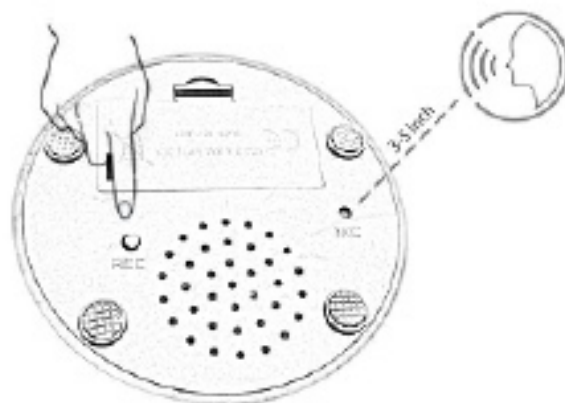

Handleiding

Stap 1:
Verwijder het klepje van het compartiment en
installeer de 2x AAA batterijen
Plaats hierna het klepje terug

Materiaal: ABS kunststof
Opneemtijd: 20 seconden
Afmeting button: 9x9x4cm
Batterij: 2x AAA per button
4 buttons in verpakking

CE RoHS 

Stap 2:

Druk op de REC button en houdt deze ingedrukt

Na een kort "beep" signaal kunt u beginnen met inspreken
(een tekst van maximaal 20 seconden)

Na het inspreken laat u de REC button los en hierna hoort u
een dubbel "beep" signaal. De opname is gelukt

Voor het beste resultaat: houdt de button op ongeveer 20cm
afstand bij opname

Stap 3:

Druk nu de button in en uw hoort de
ingesproken boodschap

Om dit te herhalen, druk direct nogmaals op de button
Om een nieuwe tekst in te spreken, herhaal stap 2.
De vorige ingesproken tekst komt hiermee te vervallen