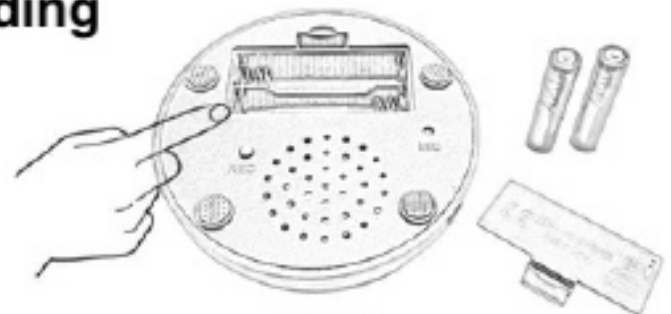

Handleiding

Stap 1:
Verwijder het klepje van het compartiment en
installeer de 2x AAA batterijen
Plaats hierna het klepje terug

Materiaal: ABS kunststof
Opneemtijd: 20 seconden
Afmeting button: 9x9x4cm
Batterij: 2x AAA per button
4 buttons in verpakking

CE RoHS 

Stap 2:

Druk op de REC button en houdt deze ingedrukt

Na een kort "beep" signaal kunt u beginnen met inspreken
(een tekst van maximaal 20 seconden)

Na het inspreken laat u de REC button los en hierna hoort u
een dubbel "beep" signaal. De opname is gelukt

Voor het beste resultaat: houdt de button op ongeveer 20cm
afstand bij opname

Stap 3:

Druk nu de button in en uw hoort de
ingesproken boodschap

Om dit te herhalen, druk direct nogmaals op de button
Om een nieuwe tekst in te spreken, herhaal stap 2.
De vorige ingesproken tekst komt hiermee te vervallen