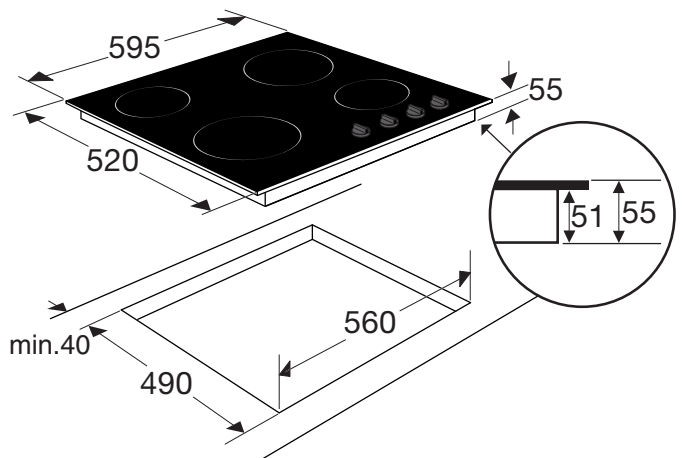

## KC160ZT KERAMISCHE KOOKPLAAT (60 CM)

- 4 kookzones
- aan/uit bediening per zone
- eenvoudige bediening d.m.v. draaiknoppen
- te plaatsen boven solo-ovens

• inbouwmaten (hxbxd)	62 x 560 x 490 mm
• buitenmaten (bxd)	595 x 520 mm
• aansluitwaarde	6,50 kW
• zone linksvoor	ø 21,0 cm - 2300 W
• zone linksachter	ø 14,5 cm - 1200 W
• zone rechtsvoor	ø 14,5 cm - 1200 W
• zone rechtsachter	ø 18,0 cm - 1800 W