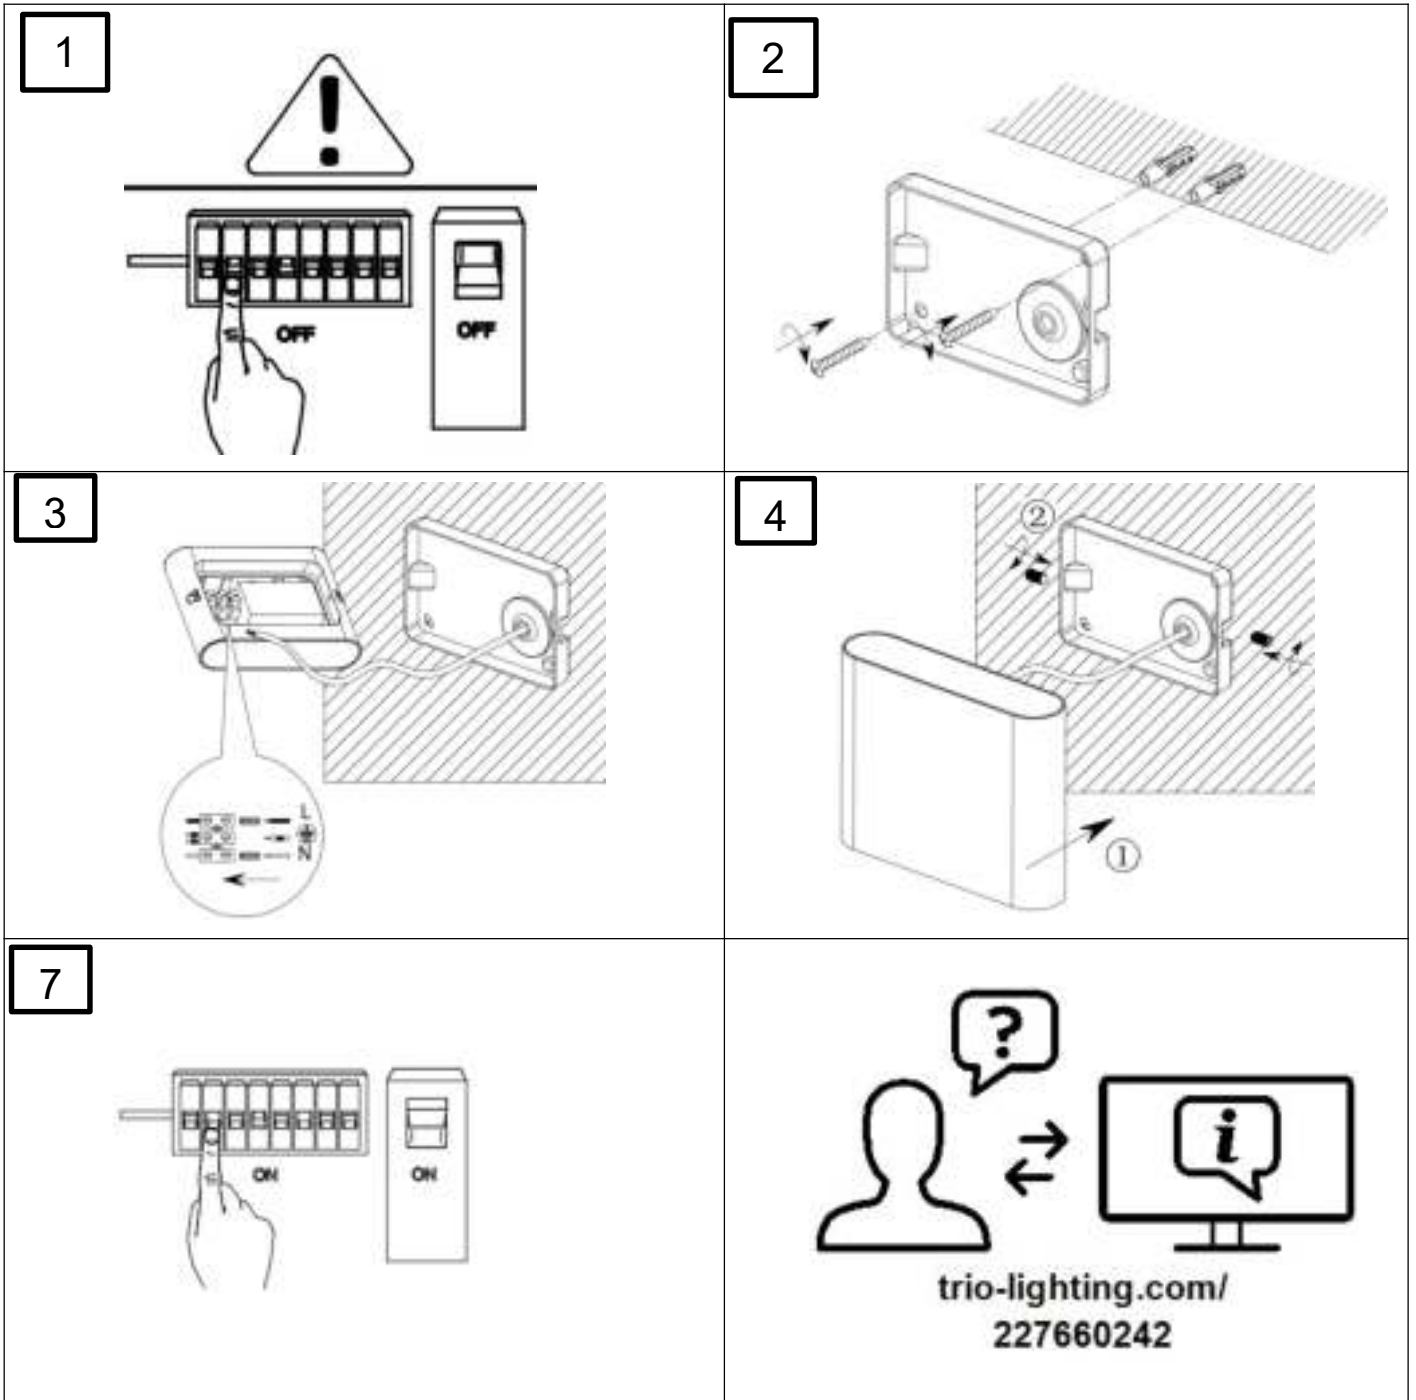

(SR) UPOZORENJE!

Prije početka montaže, pažljivo pročitajte sigurnosne upute!

230V ~ 50Hz, 2 x 4.5W LED