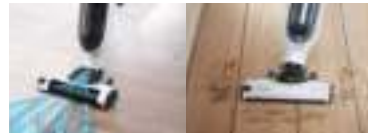

Multifonctionnalité

Toujours à portée de main : les accessoires sont soigneusement rangés dans le manche

Plusieurs configurations possibles pour un nettoyage du sol au plafond :

- ✓ Aspirateur de table intégré
- ✓ Suceur radiateur XL extensible jusqu'à 55 cm de long pour les plafonds et les endroits difficiles d'accès
- ✓ Suceur 2en1 ameublement et petite brosse pour les tissus d'ameublement et les surfaces délicates

Grande maniabilité

Maniable et extra plate, la brosse passe sous les meubles sans effort.

Grande facilité d'entretien

Le rouleau de brosse se démonte aisément pour un nettoyage facilité

Filtre triple filtration et lavable, et vidage facile et hygiénique du bac

Confort d'utilisation :

- Tient debout tout seul, sans support
 - Brosse extra plate et maniable
 - Accessoires tout intégrés : suceur radiateur XL et extensible (jusqu'à 55cm) et suceur 2en1 ameublement et petite brosse
 - Capacité du bac : 0,4 L
 - Vidage facile et hygiénique du bac
 - Filtre lavable
 - Recharge rapide : 5h
 - Voyant d'indication de charge
 - Rouleau de brosse amovible pour un nettoyage facilité
 - Brosse avec éclairage LED.
- Meilleure visibilité des sols et des recoins les plus sombres (dessous de meubles, tables...).