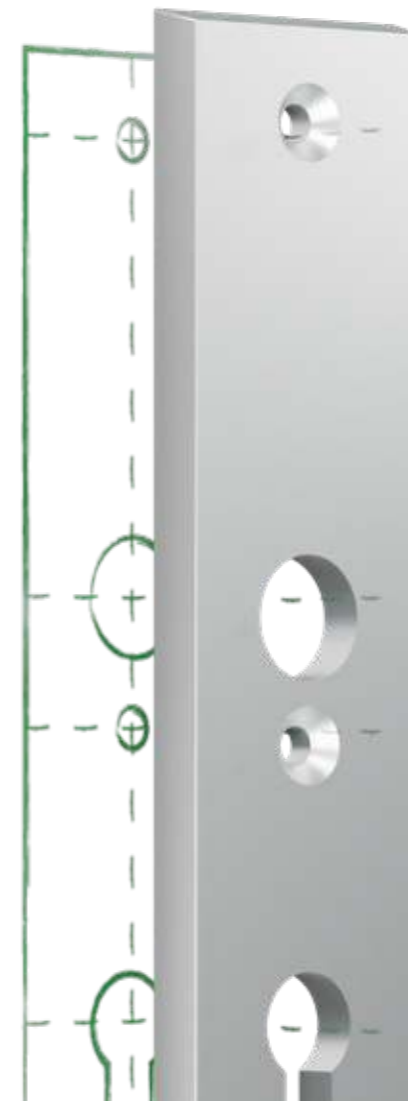

DE PLUS VAN

Meervoudige bescherming

In AXA Plus Veiligheidsbeslag ontmoeten techniek en design elkaar: fraai vormgegeven, maar onder het oppervlak vol beschermende en praktische innovaties.

TECHNIEK

Dat begint al met ons beproefde kerntrekbeveiligingssysteem, met gepatenteerd zelfstellend veersysteem en een sterke stalen constructie, die voorkomt dat de cilinder van je deur geforceerd of zelfs in zijn geheel uit de deur getrokken wordt. Zo houd je inbrekers op veilige afstand.

Ook water en tocht maken geen kans bij AXA Plus, want alle veiligheidsbeslagen en schilden leveren we met een door ons gepatenteerde seal: een slimme beschermende neopreen laag. Die voorkomt niet alleen (houtrot-)schade door weersinvloeden, ook kun je je beslag later veilig demonteren zonder dat de verflaag meteen meekomt.

Bestaand beslag vervangen?

DOE HET SLIM MET AXA PLUS

Schilden en rozetten van AXA Plus Veiligheidsbeslag zijn er in verschillende lengte- en breedtematen. Zo zijn de net wat langere schilden handig, wanneer je bijvoorbeeld de afdrukken van je oude beslag wilt bedekken: iets opnieuw plamuren en overschilderen is niet nodig. Net als het vervangen van de profielcilinder, trouwens: die kun je in de meeste gevallen gewoon laten zitten.

MAKKELIJK MONTEREN

Het inventieve gepatenteerde veersysteem van AXA Plus stelt zich namelijk automatisch in op de al aanwezige cilinder. Ook, als deze iets meer of juist minder uitsteekt. Nog zo'n verborgen staaltje hoogstaande techniek: dat scheelt een hoop extra montagewerk.

*instelbereik schilden 9-15 mm/ronde rozetten 12-18 mm

“Opnieuw plamuren en overschilderen is niet meer nodig”