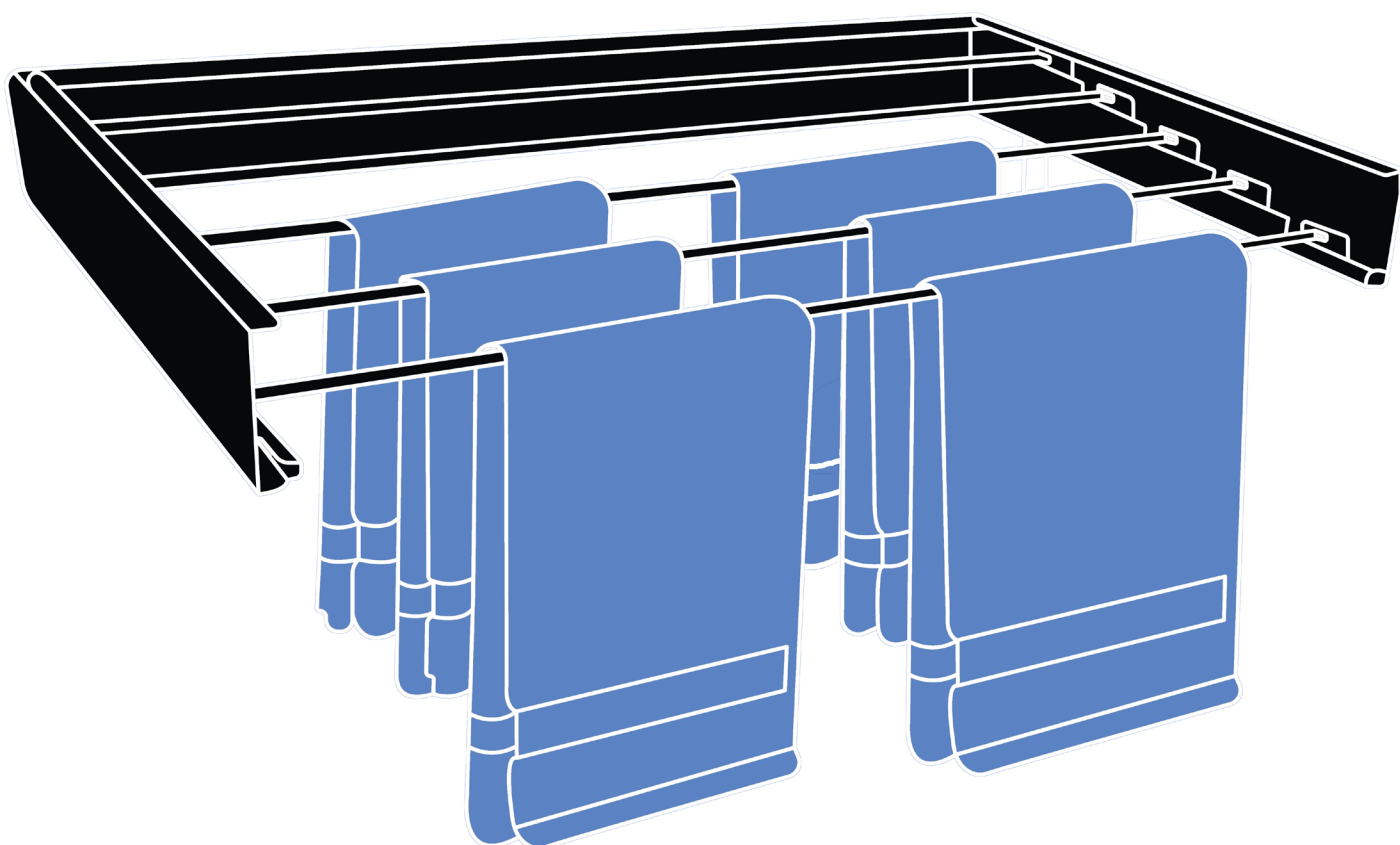

bodo.

HOME

Thuis comfort van
kwaliteit.

Inklapbaar droogrek
installatie handleiding

Inklapbaar droogrek installatie handleiding

1.

Open de verpakking van het droogrek.

2.

Controleer of alle onderdelen geleverd zijn.

3.

Markeer de gewenste locatie met de mal.

4.

Boor gaten op de gemarkeerde punten.

5.

Druk de pluggen in de geboorde gaten.

6.

Draai de schroeven vast in de muur.

7.

Het droogrek is klaar voor gebruik.

8.

Geniet van de ruimte!