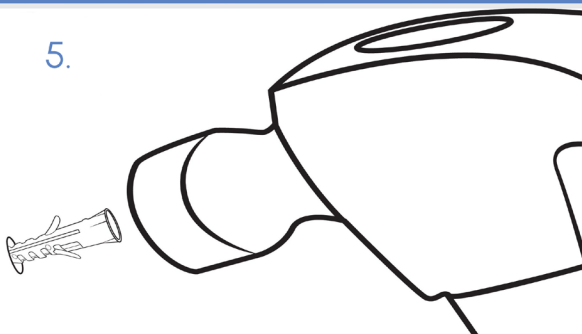

Controleer of alle onderdelen geleverd zijn.

3.

Markeer de gewenste locatie met de mal.

4.

Boor gaten op de gemarkeerde punten.

5.

Druk de pluggen in de geboorde gaten.

6.

Draai de schroeven vast in de muur.

7.

Het droogrek is klaar voor gebruik.

8.

Geniet van de ruimte!