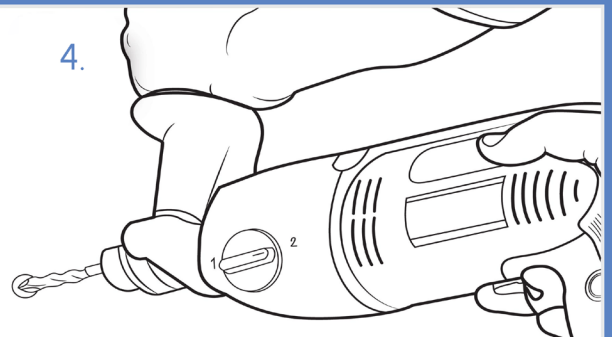

bodo.

HOME

Thuis comfort van
kwaliteit.

Inklapbaar droogrek
installatie handleiding

Inklapbaar droogrek installatie handleiding

1.

Open de verpakking van het droogrek.

2.

Controleer of alle onderdelen geleverd zijn.

3.

Markeer de gewenste locatie met de mal.

4.

Boor gaten op de gemarkeerde punten.

5.

Druk de pluggen in de geboorde gaten.

6.