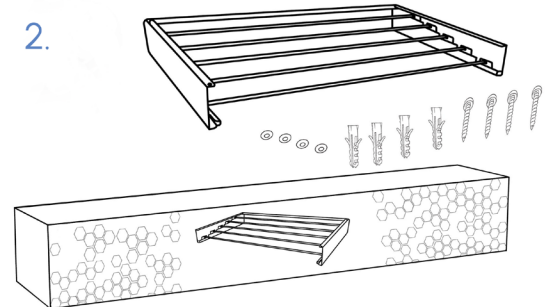

bodo.

HOME

Thuis comfort van
kwaliteit.

Inklapbaar droogrek
installatie handleiding

Inklapbaar droogrek installatie handleiding

1.

Open de verpakking van het droogrek.

2.

Controleer of alle onderdelen geleverd zijn.

3.

Markeer de gewenste locatie met de mal.

4.

Boor gaten op de gemarkeerde punten.

5.

Druk de pluggen in de geboorde gaten.

6.