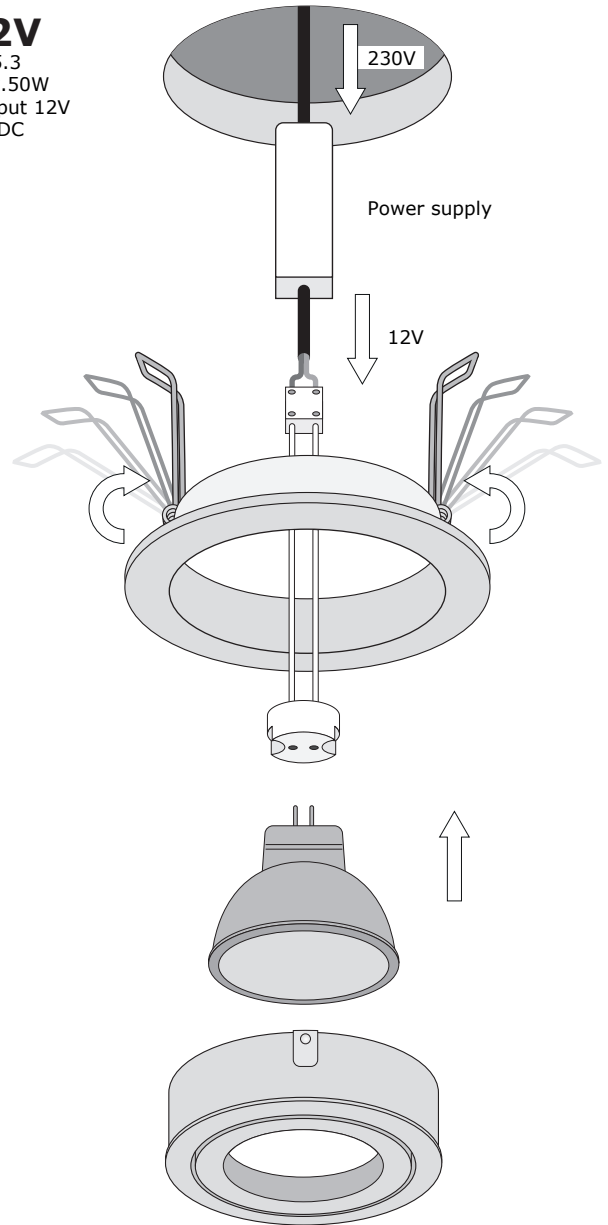

3

**230V**  
GU10  
Max.50W

**12V**  
GU5.3  
Max.50W  
Output 12V  
AC/DC

4