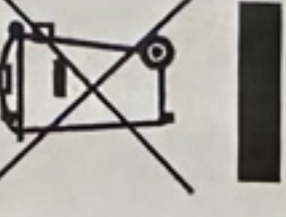

NIA

Wattage:
32W

Lumen:
120lm

Base cap:
G10q

Made in China

Group Kft.
h Floor, Népfürdő u. 22.

sssex, BN9 0ED, UK

ENG
a. Fixture Socket
b. Support Clip

F
a. Douille de luminaire
b. Pince de retenue

D
a. Lampenfassung
b. Halteklammer

RU
a. Ламповый патрон
b. Опорная скоба

E
a. Casquillo de alumbrado
b. Pinza de soporte

I
a. Portalamпада
b. Clip di fissaggio

P
a. Encaixe de Fixação
b. Clipe de suporte

PL
a. Oprawka żarówki
b. Uchwyt podtrzymujący

NL
a. Bevestigingsfittin
b. Ondersteuningsklem

DK
a. Lampefatning
b. Afsivningsklemme

S
a. Sockelfatning
b. Stödklämma

CZ
a. Upínací objímka
b. Přidrzná svorka