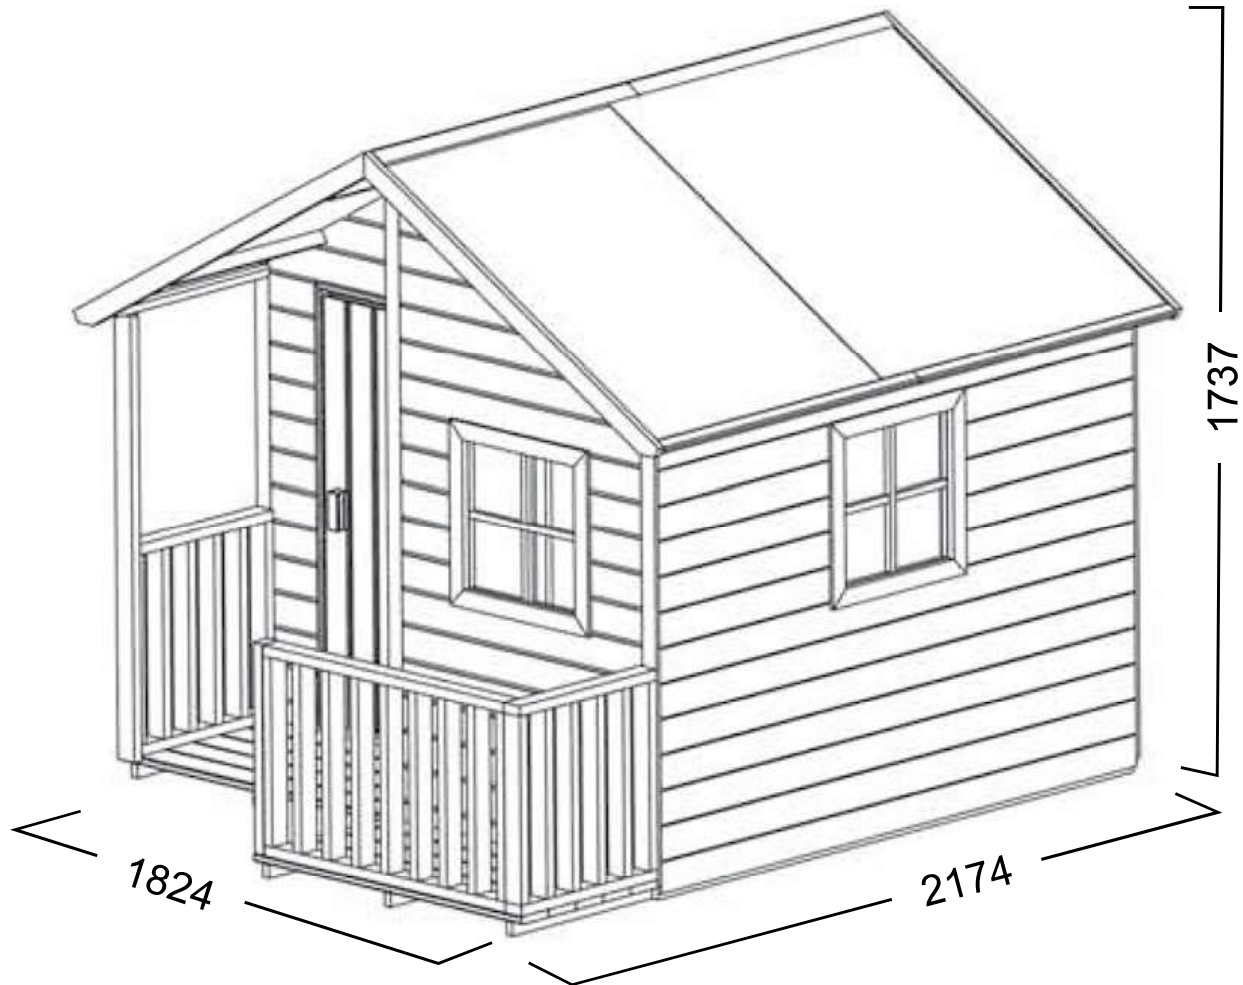

Wooden house • Das Gartenhaus • Houten speelhuis

BERLIN

PG-Kinderspielhaus Berlin, Kiefer, KDI / ART.NR: 1376

EAN: 8718868713766

	FOR ALL SCREWS WE ADVISE TO PRE-DRILL HOLES! BITTE VORBOHREN! SCHROEFGATEN VOORBOREN!	PLEASE USE SANDPAPER AT ROUGH PARTS! BITTE RAUHE SÄGEGANTEN MIT SCHLEIFFPAPIER BEARBEITEN! RUWVE ZAAGKANTEN SCHUREN MET SCHUURPAPIER!
2 - hours / Stunde / Uur		