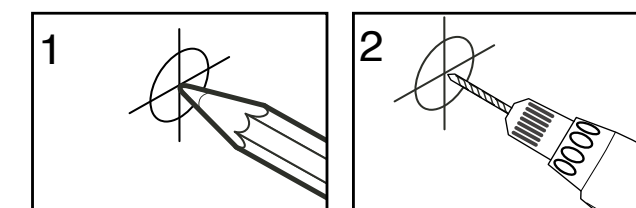

Installation

1b