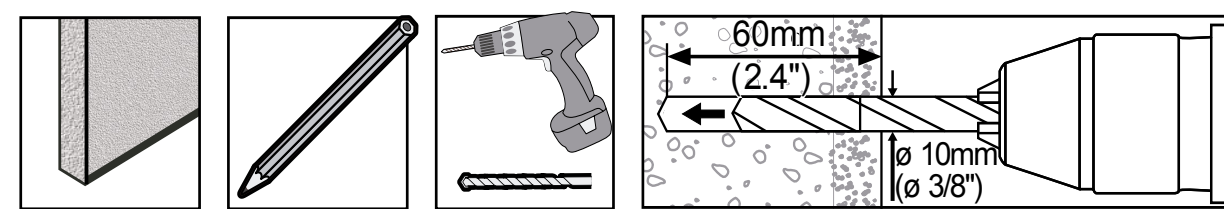

Installation

1b