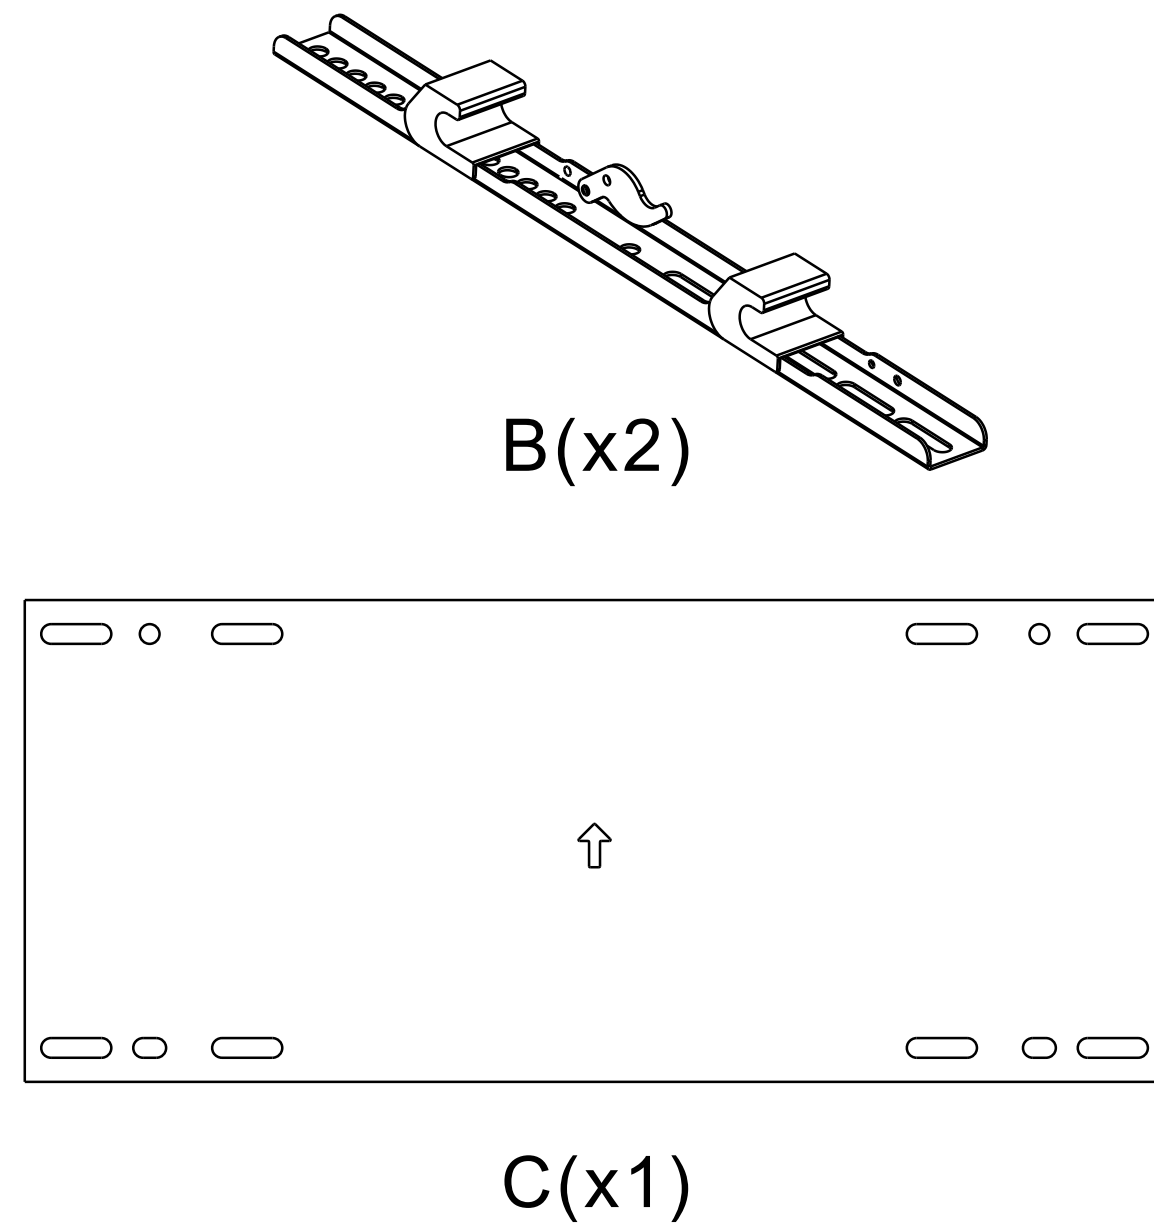

LP3790TN-B

User manual

WALL MOUNT FOR SCREENS

VESA: 200x200, 300x300, 400x200, 400x400,
600x400 800x400

43"-90" |  75kg

Content

Necessary tools

Lápiz