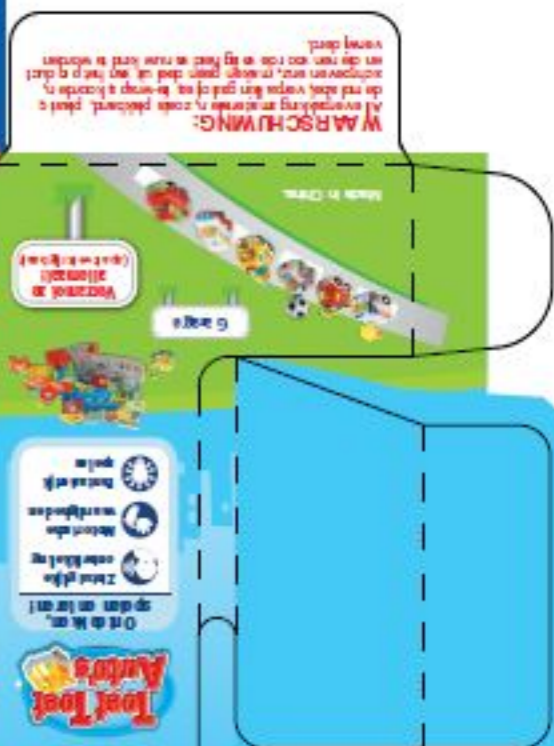

Toet Toet Auto's
Thomas Tankwagen

Art.-Nr. 80-540223
Model ID: 5402

Vragen of opmerkingen?
Tel: (06)11 (0)496-469123
E-mail: klantenservice@vtech.nl
Internet: www.vtech.nl

Volg ons!
vtech.nl
vtech.nl

VTech gaat om onze planeet
Deze verpakking bestaat uit mekaar aan elkaar gekoppelde karton dat gerecycled kan worden. VTech werkt samen met lokale milieubewerkingen op de manier van een team om te zorgen voor een goede afvalverwerking van deze verpakking. Het is belangrijk dat u deze verpakking goed gerecycled.

Rijden in een ma de Toet Toet Auto's van VTech. Druk op de helpende gaten om te rijden. De bewegingen zijn afgeleid van de echte Thomas Tankwagen de bandstof lever en.

IK BEN MAAR HET ONDERWEG TANKSTATION!

Toet Toet Auto's
Mobiele Sensor

De Toet Toet Auto's van VTech is een leuke manier om te spelen met de kleine zintuigen en gezonde bediening. Het is een leuke manier om te spelen met de kleine zintuigen en gezonde bediening. Het is een leuke manier om te spelen met de kleine zintuigen en gezonde bediening.

8-05-402-23
9-0-0-027-83-K01 (NL)

Toet Toet Auto's

Thomas Tankwagen

Mobiele Sensor
De Toet Toet Auto's van VTech is een leuke manier om te spelen met de kleine zintuigen en gezonde bediening. Het is een leuke manier om te spelen met de kleine zintuigen en gezonde bediening.