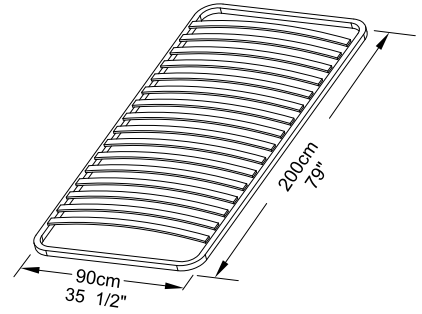

# A

27

**U** x3

6.3x13mm  
1/4" x 1/2"

**W** x1

32

**U** x3

6.3x13mm  
1/4" x 1/2"

# B

27

32

A&B

28

**NON INCLUS: Cadre métallique à lattes**  
**NOT SUPPLIED: The metal frame Slatted bed base**

Info tri déchets

[www.quefairedemesdechets.fr](http://www.quefairedemesdechets.fr)