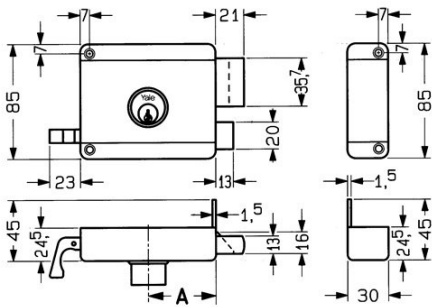

Mechanische sloten

Oplegsloten voor buitendeuren

Standaard oplegsloten

635-50

Experience a safer and more
open world

Omschrijving

Yale oplegslot, 1 toers met vaste buitencilinder, doornmaat 50mm, draairichting 2.

Geschikt voor toepassing in naar binnendraaiende voordeuren in de woningbouw.

Eigenschappen

- Vervangingsslot voor voordeuren.
- Voor beveiliging van voordeuren veiligheidsoplegslot Nemef 4154 of LIPS 1700 serie toepassen.
- Uitvoering met vaste buitencilinder
- Doornmaat 50 en 60 mm
- Grijs gelakte uitvoering
- Vernikkelde cilinder met 3 sleutels
- Met trekknop aan de binnenzijde voor dagschootbediening
- Inclusief sluitkast, rozet en schroeven