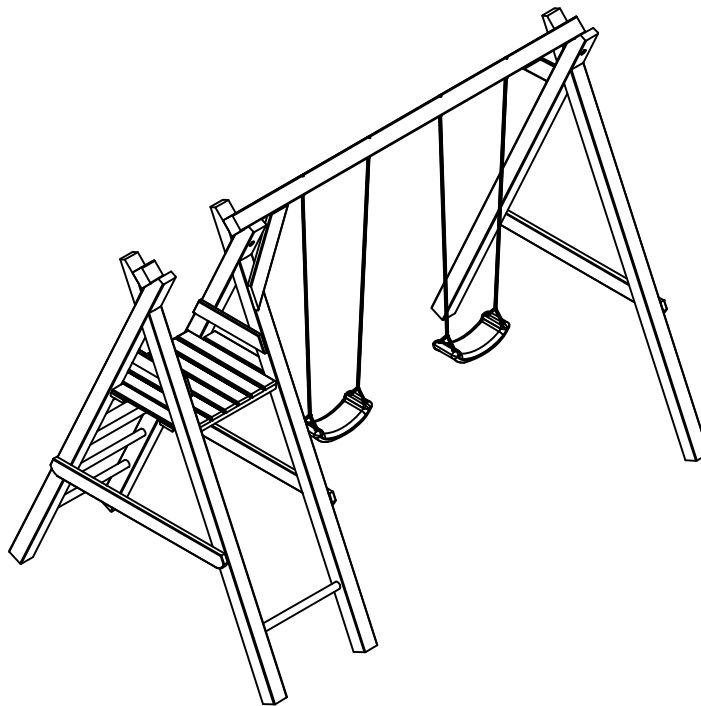

"Warning. For home use only. For outdoor use only."
"Warnung. Nur für den Hausgebrauch & die Außenbenutzung geeignet."

Swing / Schaukel / Schommel

Prestige-Garden PREMIUM - 2 Swing / SCHAUKEL (90x90 TOPWOOD) + platform / slideconstruction

Installation / use instructions
Montage- / Bedienungsanleitung
Gebruikshandleiding

303 x 183 x 222 cm

Art.-Nr: 1386
EAN: 8718868713865

Prestige-Garden Stationsstraat 38A 3881 AD Putten The Netherlands

WARNING!!!
This product is unsuitable for children under 36 months.
Risk of fall and injury to the user.
WARNUNG!!!
Nicht für Kinder unter 36 Monaten geeignet.
Absturz- und Stoßgefahr mit Verletzungsfolgen.
WAARSCHUWING
Dit product is niet geschikt voor kinderen onder de 36 maanden.
Risico op vallen en verwondingen.