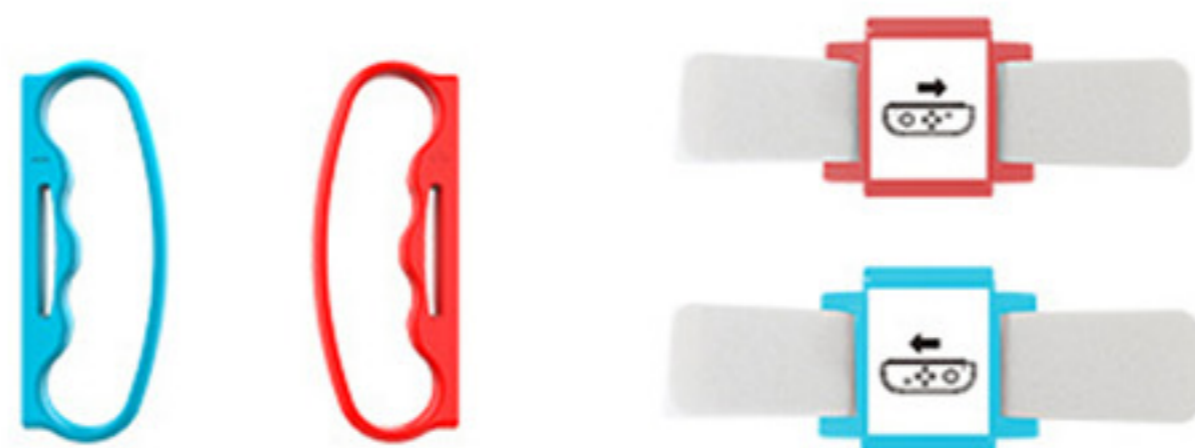

INSTRUCTIES VOOR GEBRUIK

Switch Sports Accessoires Set

MADE IN PRC

RoHS