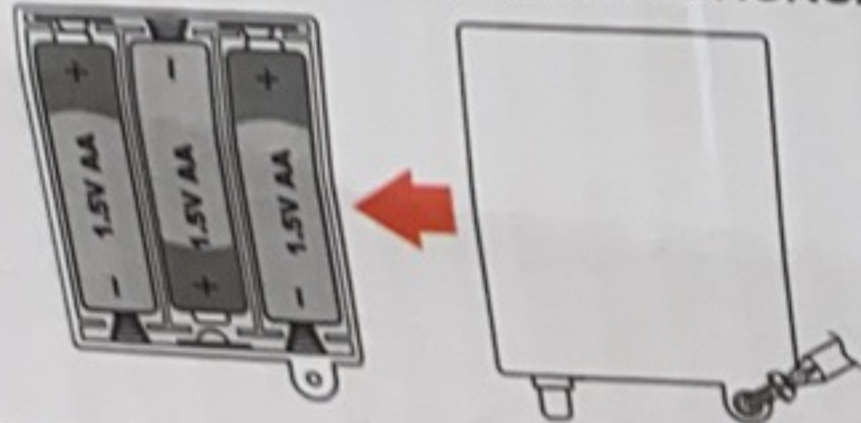

kitchen **Fridge** SUIT

BATTERY INSTALLATION INSTRUCTIONS:

صنعت وفقا للمواصفات والمعايير العالمية
Tested according to international standards

تحذير: خطر الاختناق

• أجزاء صغيرة غير مناسبة للأطفال دون سن الثالثة.
• يجب تشغيل اللعبة من طريق اشراك الوالدين أو البالغين.
• تبعد عن مصادر النيران وأشعة الشمس وأي المؤثرات الخارجية.

WARNING
CHOKING HAZARD-
Small parts Not for children
under 3 years

NOT SUITABLE FOR
CHILDREN UNDER 3 YEARS
DUE TO SMALL PARTS

تحذير: غير ملائم للأطفال تحت ثلاثة (3) سنوات بسبب
قطعاً الصغيرة

COUNTRY OF ORIGIN: CHINA

بلد المنشأ: الصين

Manufacturer: Beijing YilingChenlei
Technology Co., LTD
Room 506, 5th Floor, Building 2,
No. 8 North Third Ring Middle Road,
Xiaoyang District, Beijing
Post code: 100088
Production Date: 02/2023
Batch No: 202302001

WARNING:
CHOKING HAZARD -
Small parts & small tool.
Not for children under 3 years.

AVVERTIMENTO:
PERICOLO DI SOFFOCAMENTO -
Piccole parti e piccoli attrezzi.
Non per i bambini sotto i 3 anni.

AVERTISSEMENT:
RISQUE D'ÉTOUFFEMENT -
Petites pièces et petits outils.
Ne pas utiliser avec des enfants de moins de 3 ans.

ADVERTENCIA:
PELIGRO DE ASFOGA -
Pequeñas piezas y herramientas
no recomendadas para niños menores de 3 años.

CE
MADE IN CHINA

MADE IN CHINA