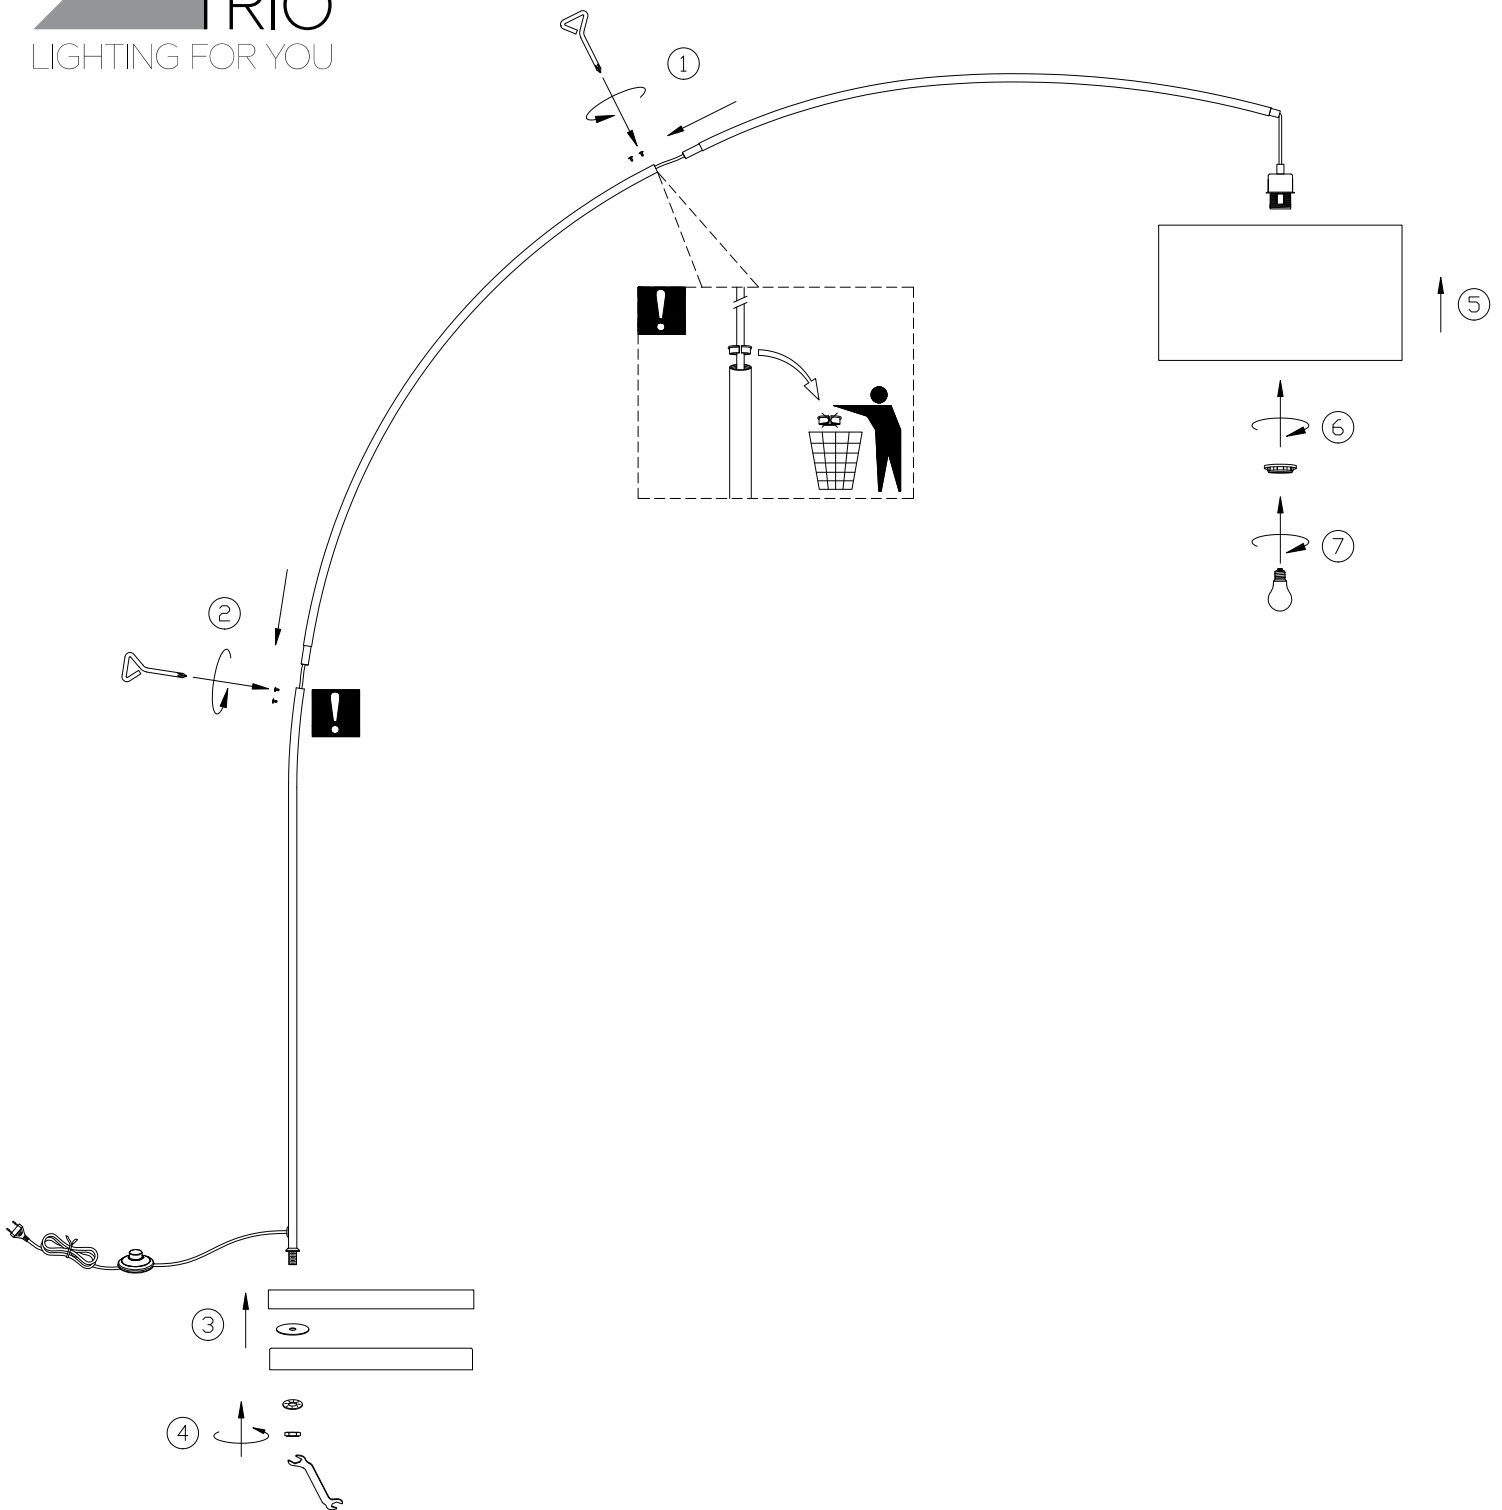

(SR) UPOZORENJE!

Prije početka montaže, pažljivo pročitajte sigurnosne upute!

(UK) ПОПЕРЕДЖЕННЯ!

Перед розбиранням, будь ласка, уважно прочитайте інструкції з техніки безпеки!

230V ~ 50Hz, 1 x E27 / max.60W