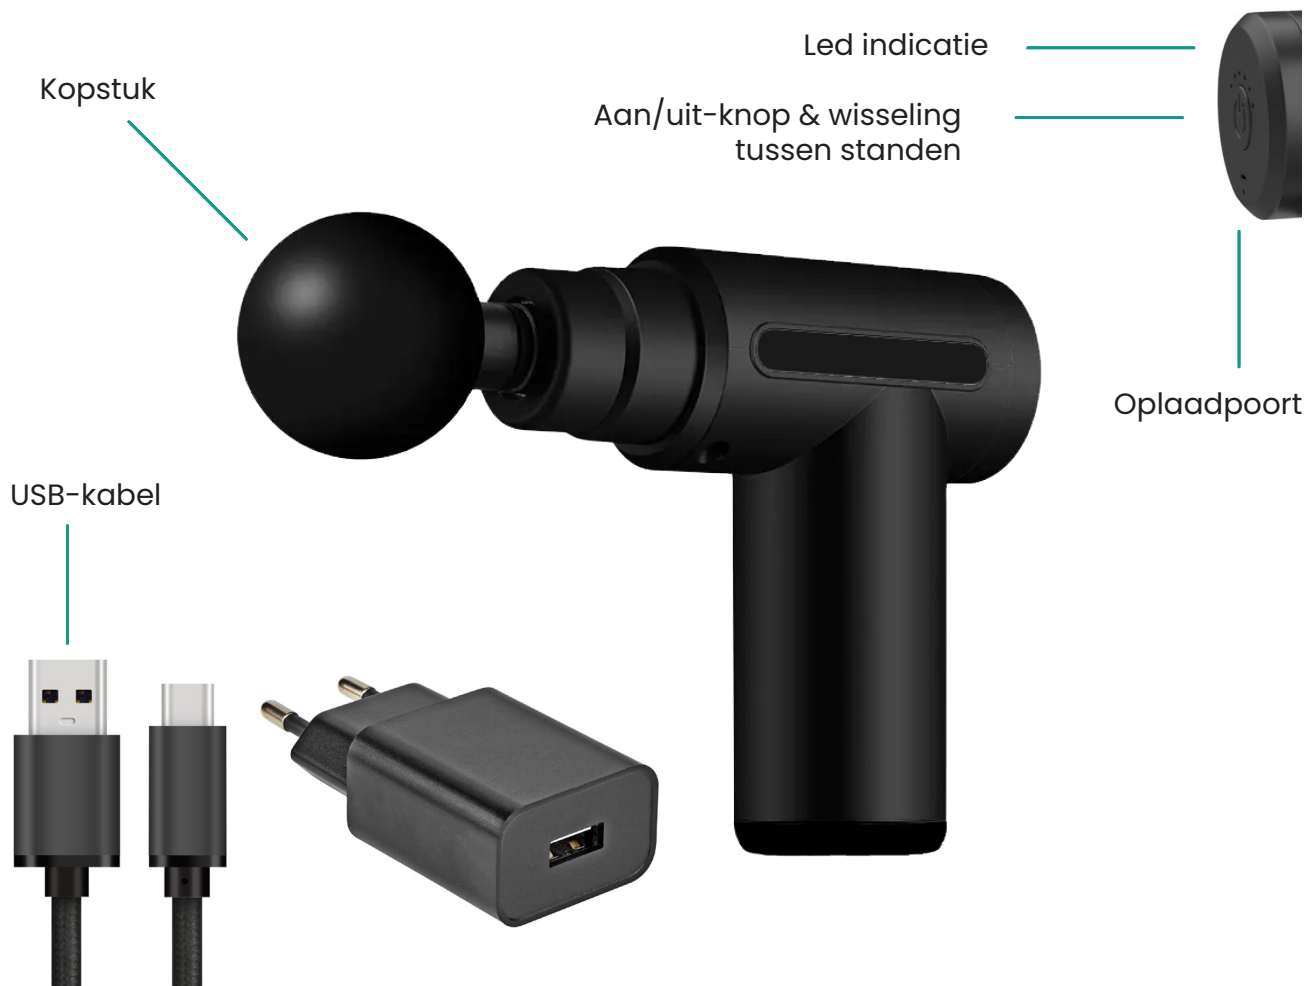

ONTVANGEN VAN VERZENDING

Tips voor het veilig ontvangen van je bestelling.

Bij ontvangst van je verzending is het belangrijk om te controleren of de inhoud van het pakket overeenkomt met de pakbon. Als er onderdelen ontbreken, is het raadzaam om de leverancier hiervan op de hoogte te stellen. Mocht de apparatuur beschadigd lijken, dien dan onmiddellijk een klacht in bij de vervoerder en geef de leverancier een gedetailleerde beschrijving van de schade. Bewaar de beschadigde verpakking en/of het artikel zodat je je klacht kunt onderbouwen. Het is belangrijk om deze stappen te volgen om ervoor te zorgen dat je de juiste producten ontvangt en dat eventuele problemen snel worden opgelost.

INHOUD VERPAKKING

Niceey Mini Massage Gun - EAN 8720872930589

Bijgevoegde accessoires

- 1x Handleiding
- 5 Opzetstukken
- 1x USB-kabel
- 1x koffer

PRODUCT EIGENSCHAPPEN