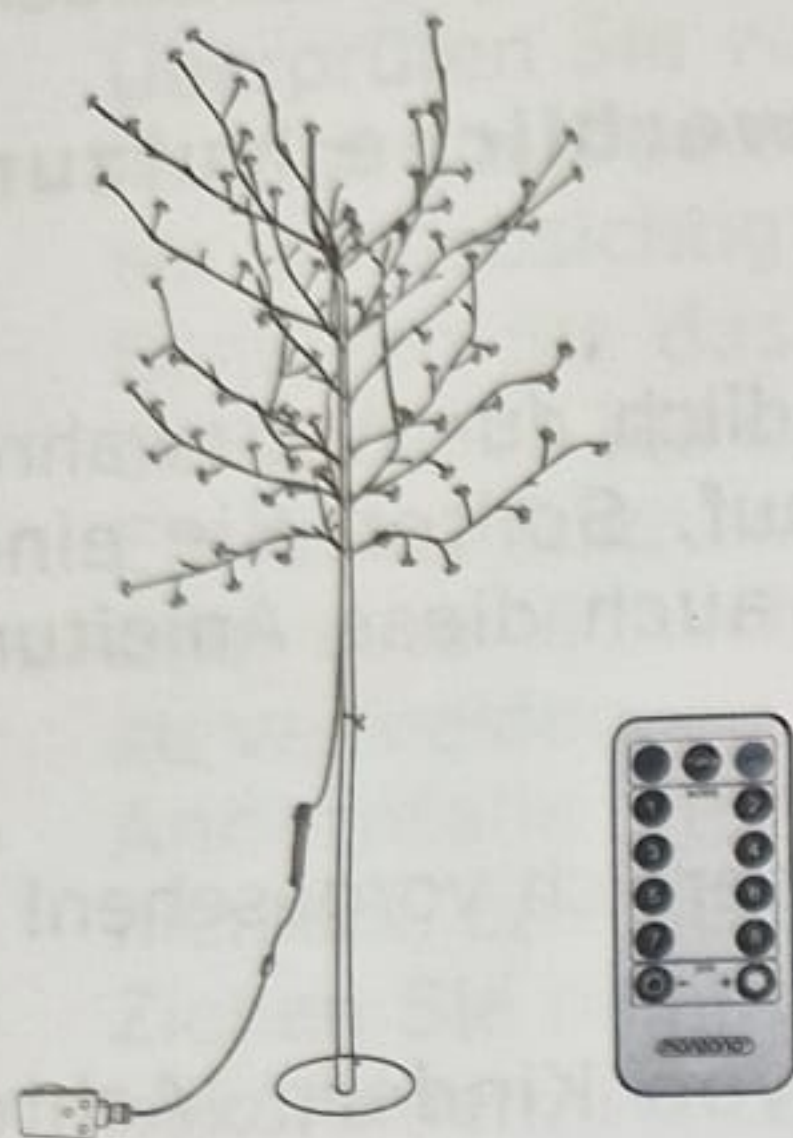

## LED Kirschblütenbaum *LED Cherry blossom tree light*

PRODUKTNUMMER: 102104, 102105  
107578, 107577

MODELL: DBKB001, DBKB002  
DBKBB002, DBKBB001

Sehr geehrte Kundin, sehr geehrter Kunde,

vielen Dank, dass Sie sich für ein Produkt aus unserem Hause entschieden haben. Um möglichst lange Freude mit dem Produkt zu haben und um einen sicheren Umgang damit zu gewährleisten, beachten Sie bitte unbedingt, die umseitig folgende Aufbau- bzw. Bedienungsanleitung. Bitte bewahren Sie diese Anleitung zum späteren Nachschlagen auf.